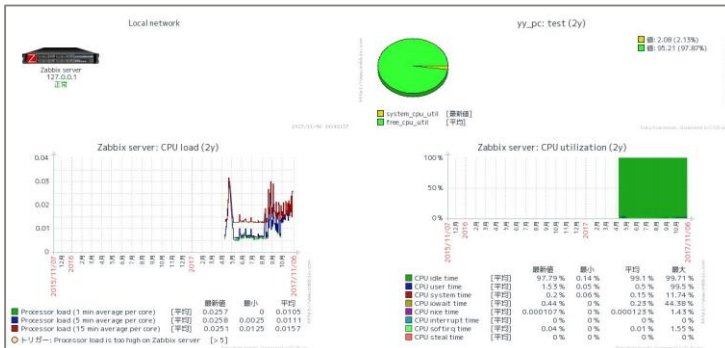

Zabbixとは

- サーバー、ネットワーク機器、アプリケーションを監視するためのソフトウェアです。Web画面から表示設定ができ、障害検知や通知する機能があります。

サービス適用例

<設計構築代行：情報通信業様>
複数台のサーバ、ネットワーク機器等から情報を収集し、可視化/監視する基盤の設計代行

背景

- 膨大な数の機器を一元的に監視したい
- 障害が発生した際、速やかに当該機器を見つけたい

支援

- 各種機器の監視設計、監視テンプレートの作成
- Zabbixの操作マニュアル等の各種ドキュメントを作成

効果

- 機器を一元監視し、可視化/分析が可能に
- 通知機能により、スピーディーな障害発見が可能に

主な監視方法		監視内容の例
稼働監視	Zabbixエージェント未導入	<ul style="list-style-type: none"> ・ 簡易なネットワークコマンドによる稼働監視を行い、同時に、応答に要した時間から、ネットワークの遅延を監視します。
リソース監視	Zabbixエージェント導入	<ul style="list-style-type: none"> ・ CPU/メモリ/ディスク/ネットワークなどのリソース使用状況を監視します。閾値を設定し、閾値に達した場合、運用管理者にアラートを通知します。 ・ 過去のリソース監視のデータを蓄積し、これらを元にリソース不足による障害を未然に防止することが可能です。
アプリケーション監視		<ul style="list-style-type: none"> ・ サービスポートの応答の有無や、応答に要した時間を監視します。 ・ システムログ等から、メッセージの文字列一致(Error等)の監視を行い、運用管理者にアラートを通知します。

運用監視、履歴・収集データの可視化

Zabbixでは、WEBブラウザから監視結果の表示や監視設定の変更を行うことができます。障害発生状況、履歴および収集したデータをグラフィカルに表示し、画面配置のカスタマイズも可能です。

<ダッシュボードの表示例>

<スクリーンの表示例>

※グラフタイプには、折線、積上げ、円、分解円などが使用できます

サービス内容と価格

項目	概要	価格
設計構築支援	設計作業および構築作業の技術支援を行います。 また、お客様のご希望に合わせたオプションの提案、選定も実施します。 [オプション例：冗長構成、分散型（プロキシ型）の構築 など]	個別見積り
設計構築代行	設計代行（Zabbixサーバ、Zabbixエージェント、テンプレート等の設計）、 構築代行（Zabbixインストールとセットアップ、監視テンプレート作成、動作確認）を実施します。	