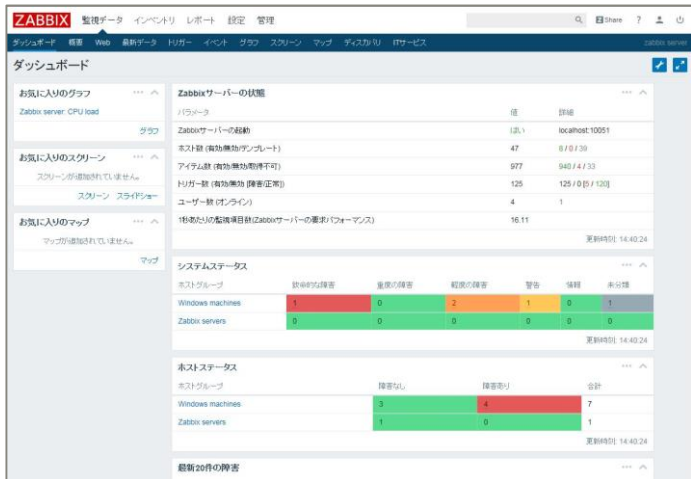

Zabbixとは

- サーバー、ネットワーク機器、アプリケーションを監視するためのソフトウェアです。Web画面から表示設定ができ、障害検知や通知する機能があります。

サービス適用例

<設計構築代行：情報通信業様>
複数台のサーバ、ネットワーク機器等から情報を収集し、可視化/監視する基盤の設計代行

背景

- 膨大な数の機器を一元的に監視したい
- 障害が発生した際、速やかに当該機器を見つけたい

支援

- 各種機器の監視設計、監視テンプレートの作成
- Zabbixの操作マニュアル等の各種ドキュメントを作成

効果

- 機器を一元監視し、可視化/分析が可能に
- 通知機能により、スピーディーな障害発見が可能に

主な監視方法		監視内容の例
稼働監視	Zabbixエージェント未導入	<ul style="list-style-type: none"> ・ 簡易なネットワークコマンドによる稼働監視を行い、同時に、応答に要した時間から、ネットワークの遅延を監視します。
リソース監視	Zabbixエージェント導入	<ul style="list-style-type: none"> ・ CPU/メモリ/ディスク/ネットワークなどのリソース使用状況を監視します。閾値を設定し、閾値に達した場合、運用管理者にアラートを通知します。 ・ 過去のリソース監視のデータを蓄積し、これらを元にリソース不足による障害を未然に防止することが可能です。
アプリケーション監視		<ul style="list-style-type: none"> ・ サービスポートの応答の有無や、応答に要した時間を監視します。 ・ システムログ等から、メッセージの文字列一致(Error等)の監視を行い、運用管理者にアラートを通知します。

運用監視、履歴・収集データの可視化

Zabbixでは、WEBブラウザから監視結果の表示や監視設定の変更を行うことができます。障害発生状況、履歴および収集したデータをグラフィカルに表示し、画面配置のカスタマイズも可能です。

<ダッシュボードの表示例>

<スクリーンの表示例>

※グラフタイプには、折線、積上げ、円、分解円などが使用できます

サービス内容と価格

項目	概要	価格
設計構築支援	設計作業および構築作業の技術支援を行います。 また、お客様のご希望に合わせたオプションの提案、選定も実施します。 [オプション例：冗長構成、分散型（プロキシ型）の構築 など]	個別見積り
設計構築代行	設計代行（Zabbixサーバ、Zabbixエージェント、テンプレート等の設計）、 構築代行（Zabbixインストールとセットアップ、監視テンプレート作成、動作確認）を実施します。	