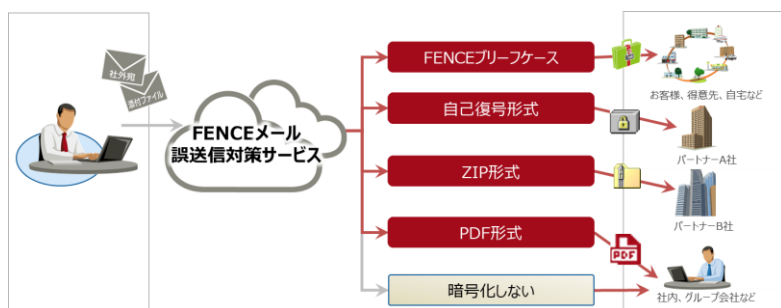

グループウェア連携

Office 365®やG Suite™等のグループウェアとの連携が可能です。

個人情報チェックやBCC強制追加等、クラウドメールの標準機能では対応できないセキュリティ機能に対して、FENCEメール誤送信対策サービスをご利用いただくことでメール誤送信機能を充実させ、セキュリティ面の強化を行うことが可能となります。

	Office365® Business Essentials	Office365® Business Premium	Office365® Enterprise E1/E3/E5	G Suite™ Business	本サービス
送信メールの一時保留	○	○	○	△ (保留時間数十秒のみ)	○
添付ファイル・本文の暗号化	○	○	○	× (Enterpriseは可能)	○
個人情報チェック	×	×	×	○	○
上長承認	○	○	○	×	○
Bcc強制追加	×	×	×	○	○

メールの自動暗号化

メール本文や添付ファイルを自動でパスワード付きの暗号化ファイルに変換します。

- ●メール受信者への復号鍵の時間差通知
  送信者の作業負担を考慮し、復号鍵を時間差(0-99999分)で自動送信することが可能です。また、送信者が復号鍵情報メールより誤送信を確認後に受信者への自動送信を止めることが可能です。
- ●状況に応じて多様な暗号化形式を選択可能
  二次流出を防ぎたい場合や本文を暗号化したい場合など、データのセキュリティレベルや受信者に応じて暗号化形式が選択でき、状況に応じたメールの運用が可能です。
- ●信頼ある暗号技術
  電子政府推奨暗号リストにて指定されているAES256bitの暗号アルゴリズムを採用しています。

個人情報チェック

送信メールのヘッダや本文、添付ファイルに個人情報が含まれているかをチェックします。下記のチェック項目ごとに設定したポリシーに違反する個人情報が含まれていた場合、メールの送信を制限します。

- マイナンバー (個人/法人)
- 住所
- 電話番号
- メールアドレス
- 人名
- クレジットカード番号
- 特定のキーワード