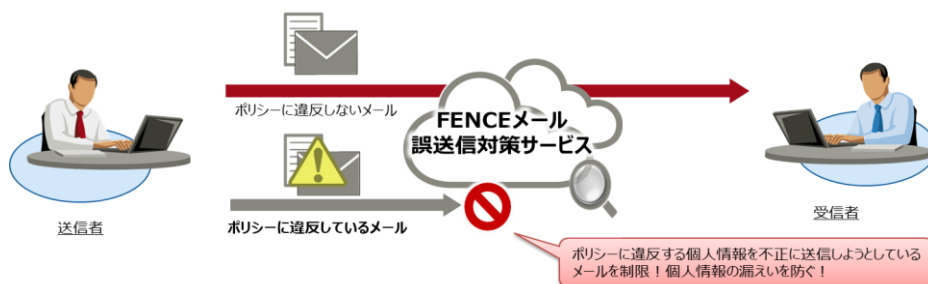

価格

サービス名	標準価格 (税抜き)	
初期設定サービス	初期費用(一括)	100,000 円
基本利用サービス	月額費用	2,000 円/10メールアドレス ※1メールアドレス ¥200となります。

マイナンバーは内閣府大臣官房会計課長の登録商標です。
Active Directory、Azure、Office 365 は、米国Microsoft Corporationの米国およびその他の国における登録商標または商標です。
G Suiteは、Google LLCの商標または登録商標です。
Garoonはサイボウズ株式会社の登録商標です

お問い合わせ先

富士通株式会社 BSCユニット

〒135-0091 東京都港区台場 2-3-1 トレードピアお台場

Tel: 03-6457-1822 Fax: 03-3570-4070

E-Mail: bsc-spinfo@cs.jp.fujitsu.com

(2019年01月製作)
本パンフレットの内容は、予告なく変更される場合があります。