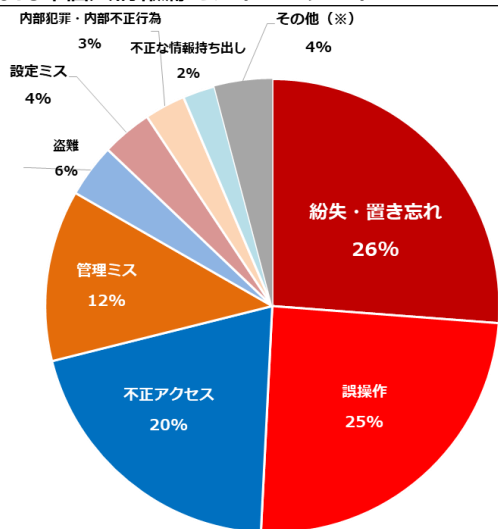

FUJITSU Security Solution FENCEメール誤送信対策サービス

SaaS型サービスで今すぐ簡単安心にメールの誤送信対策を実現

「FENCEメール誤送信対策サービス」をご利用いただくことで、上長承認フローをシステム化！個人情報監査や自動暗号化で誤送信対策や不正持ち出しを防止します。

2018年個人情報漏えいインシデント

- 漏えい人数：561万3,797人
- インシデント件数：443件
- 想定損害賠償総額：2,684億5,743万円
- 一件あたりの漏えい人数：1万3,334人
- 一件あたり平均想定損害賠償額：6億3,767万円
- 一人あたり平均想定損害賠償額：2万9,768円

メール誤送信の事例

- ・ 社内機密情報/個人情報の送付
 - ⇒ 返信や転送時に同報先に社外の人が入っていた
 - ⇒ 添付するファイルの選択ミス
- ・ 添付ファイルを暗号するのを忘れてしまった
- ・ BCCに入れるべきアドレスをTO、CCに入力
- ・ アドレスの入力ミス/同姓の他人を選択ミス
- ・ メール送信先から機密情報が流出

迅速で確実な誤送信対策が急務

FENCEメール誤送信対策サービスの概要