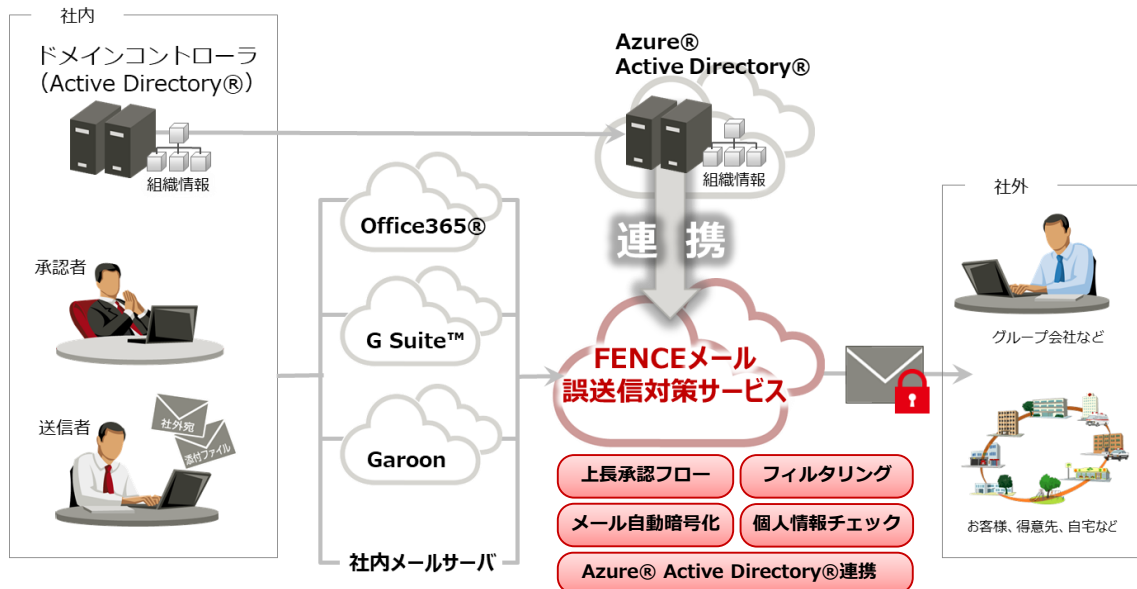

FENCEメール誤送信対策サービスの概要

様々なメール環境から社外送信されたメールをFENCEメール誤送信対策サービスにリレーしていただくことで送信メールの誤送信対策が実現できます。