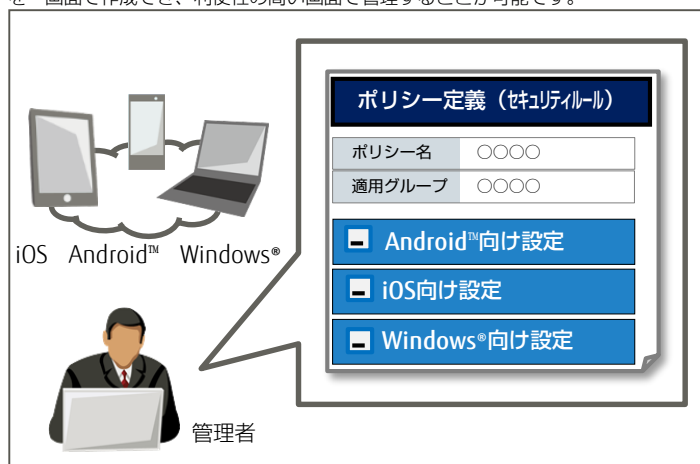

サービスの特長

■ ポリシー設定の利便性の向上

スマートデバイスのOSを問わず、ポリシー（セキュリティルール）を一画面で作成でき、利便性の高い画面で管理することが可能です。

■ ウィルス・マルウェア対策の一元管理 (オプション)

管理者様は、端末にコマンドを発行し、ウィルスの定義パターン、ファイル更新、ウィルススキャン更新などのスケジュールを一元管理することが可能です。