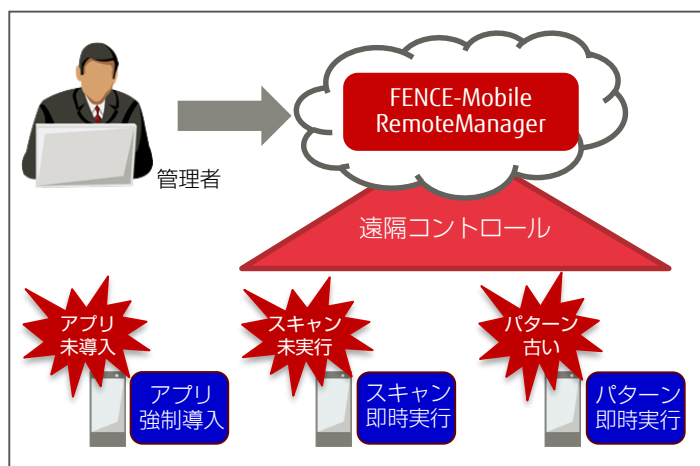

サービスの特長

■ ポリシー設定の利便性の向上

スマートデバイスのOSを問わず、ポリシー（セキュリティルール）を一画面で作成でき、利便性の高い画面で管理することが可能です。

■ ウィルス・マルウェア対策の一元管理 (オプション)

管理者様は、端末にコマンドを発行し、ウィルスの定義パターン、ファイル更新、ウィルススキャン更新などのスケジュールを一元管理することが可能です。

■ 24時間 365日紛失・盗難対策の実現 (オプション)