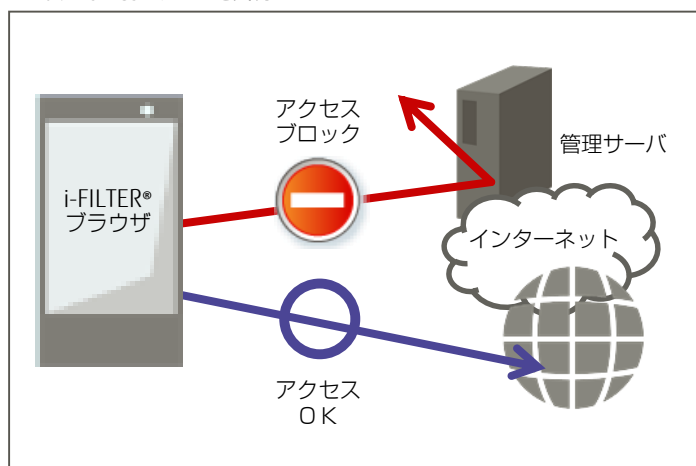

ご参考価格

全ての基本機能を利用可能な「基本利用サービス」に加え、資産管理や紛失・盗難対策（ロック、ワイプなど）に機能を限定した廉価版「基本利用サービス（Light版）」をご提供します。お客様のご要望に応じて基本利用サービスを選択ください。オプションは、ご要件に応じて選択ください。

タイプ	サービス名	標準価格 (税抜)	種別	備考
基本	基本利用サービス	300円/ID	月額	(最低利用数は10端末から)
	基本利用サービス (Light版)	100円/ID	月額	
オプション	運用設定サービス	50,000円	一括	24時間365日紛失・盗難対策を実現するには本オプションが必要。
	運用代行サービス*1	20円/ID	月額	
	ウィルス対策サービス	200円/ID	月額	ウィルス・マルウェア対策を実現するには本オプションが必要。
	i-FILTER®ブラウザサービス*1	200円/ID	月額	Web閲覧のフィルタリングを実現するには本オプションが必要。

*1 基本利用サービスと同数のお申し込みが必要です。
* 購入数に応じたボリュームディスカウントやプログラムサポート費、導入費などの価格に関するご質問は、弊社担当営業までお問い合わせください。

Bluetoothは、Bluetooth SIG, Inc. の商標または登録商標です。
Windowsは、米国Microsoft Corporationの米国およびその他の国における登録商標または商標です。
Androidは、Google Inc. の商標または登録商標です。
i-FILTERはデジタルアーツ株式会社の登録商標です。
IOSは、米国およびその他の国におけるCisco社の商標または登録商標であり、ライセンスに基づき使用されています。

お問い合わせ先

株式会社富士通ビー・エス・シー

〒135-8300 東京都港区台場 2-3-1 トレードピアお台場

Tel: 03-6457-1822 Fax: 03-3570-4070

E-Mail: bsc-spinfo@cs.jp.fujitsu.com

BSC-FMRM-V118_1-catalog-01 (2018年08月製作)
本パンフレットの内容は、予告なく変更される場合があります。