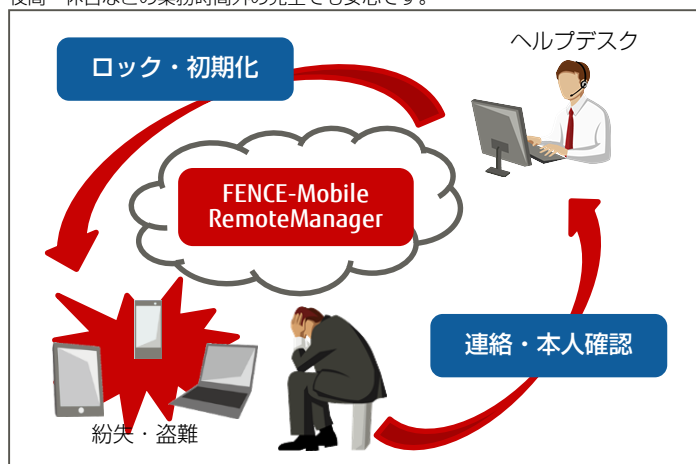

サービスの特長

■ ポリシー設定の利便性の向上

スマートデバイスのOSを問わず、ポリシー（セキュリティルール）を一画面で作成でき、利便性の高い画面で管理することが可能です。

■ ウィルス・マルウェア対策の一元管理 (オプション)

管理者様は、端末にコマンドを発行し、ウィルスの定義パターン、ファイル更新、ウィルススキャン更新などのスケジュールを一元管理することが可能です。

■ 24時間 365日紛失・盗難対策の実現 (オプション)

24時間365日管理者様に代わって端末ロック・初期化を代行します。夜間・休日などの業務時間外の発生でも安心です。

■ 豊富なフィルタリング機能で導入・運用負荷軽減 (オプション)

専用Webブラウザより端末から特定のHPへのアクセスを制限することが可能です。私的利用抑止による業務効率の向上、脅威情報サイト抑止による安全なWebアクセスを実現します。

ご参考価格

全ての基本機能を利用可能な「基本利用サービス」に加え、資産管理や紛失・盗難対策（ロック、ワイプなど）に機能を限定した廉価版「基本利用サービス（Light版）」をご提供します。お客様のご要望に応じて基本利用サービスを選択ください。オプションは、ご要件に応じて選択ください。