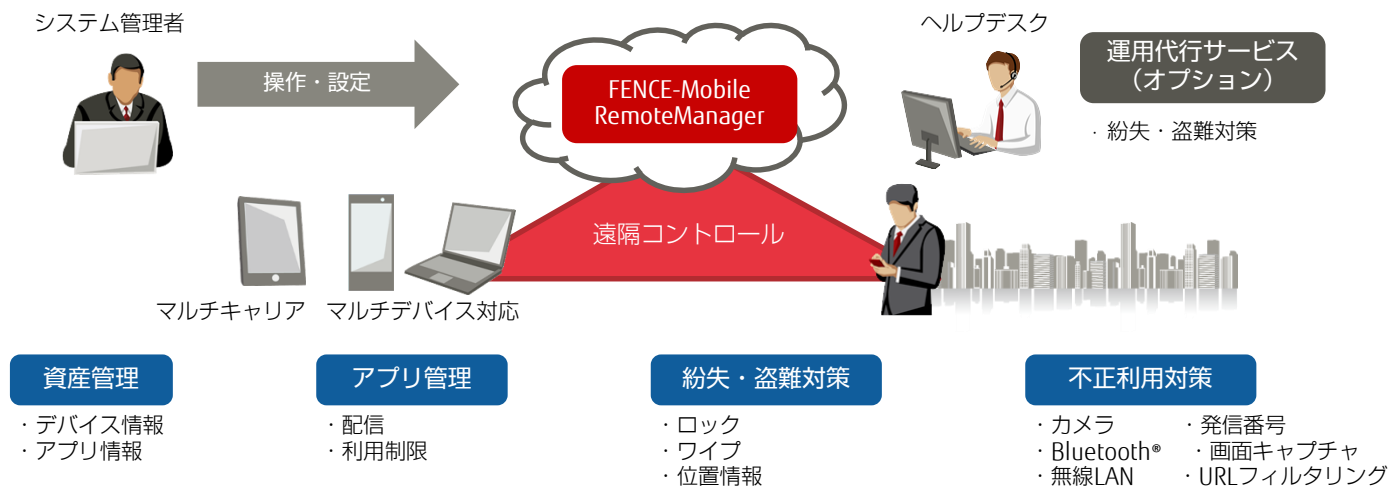

FUJITSU Security Solution FENCE-Mobile RemoteManager

スマートデバイスセキュリティの一元管理

FENCE-Mobile RemoteManagerは、スマートデバイスのセキュリティを一元管理するサービスです。資産管理、アプリ管理機能に加え、紛失・盗難時の情報漏えい対策や不正利用対策などのセキュリティ機能を、クラウドサービスにて提供することで、多数のモバイル端末の管理を効率的に実現します。

課題と効果

課題

- 端末の盗難・紛失による情報漏えい対策が必要。キャリアやOSは混在。
- コストや時間をかけず端末のセキュリティ管理を実現したい。
- 管理者不在時のセキュリティ対策。

効果

- マルチキャリア、マルチデバイス対応により利用機種を問わず端末を遠隔から一元管理可能。
- クラウドサービスでの提供により、低コストかつスピーディーに導入が可能。
- 運用代行サービスにより、管理者不在時や業務時間外のセキュリティも安心。

サービス概要

- スマートデバイス（スマートフォンやタブレットなど）を業務で使用する際の端末一元管理および遠隔からのセキュリティポリシー適用や盗難・紛失対策が可能です。
- いつでもどこでも使用できるモバイル端末のセキュリティ対策をサポートします。

お客様のメリット

- 利用機能制限やアプリケーション管理のセキュリティポリシーの一元適用により、管理者の負担を軽減します。
- 各端末エラー情報のメール通知により、迅速に対象端末への処理対応を実施いただくことが可能です。
- 無償トライアルにてお気軽にお試しいただけます。また、スモールスタートからの運用開始も可能です。