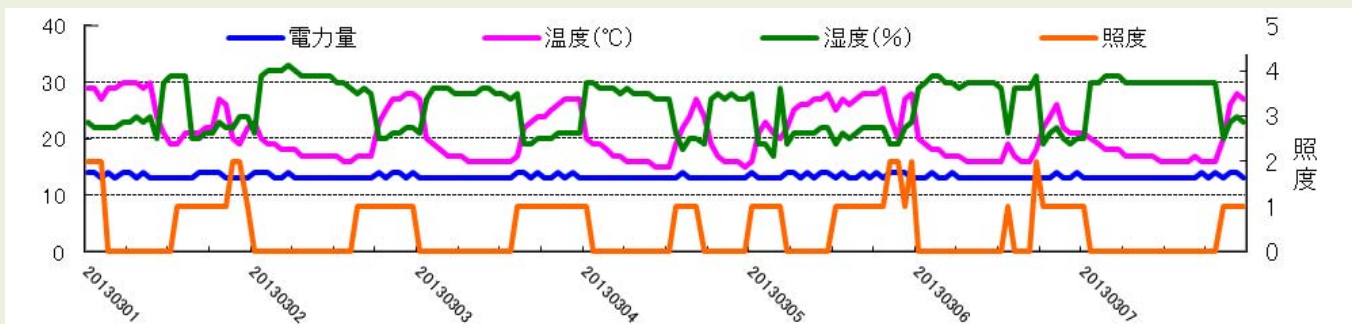

注意事項

・F-PLUGに関する製品仕様は下記URLを確認ください。
<http://www.bsc.fujitsu.com/services/f-plug/>

・専用のアップロード用PCと小型センサーをペアリングします。ペアリングを終えた状態での納品の場合は小型センサーをコンセントに差すだけで稼働しますが、現場でペアリングを行なう場合は、出張作業を伴います。

開発/発売元 ・ 問合せ

【システム開発】 株式会社情報環境デザイン研究所
〒113-0031 東京都文京区根津2-20-2-203 TEL:03-5834-1230

【発売元】 蓼科情報株式会社
〒115-0055 東京都北区赤羽西1-7-1 TEL:03-5963-7281

【問合せ】 ワイアードペコ株式会社
info@miterukun.com