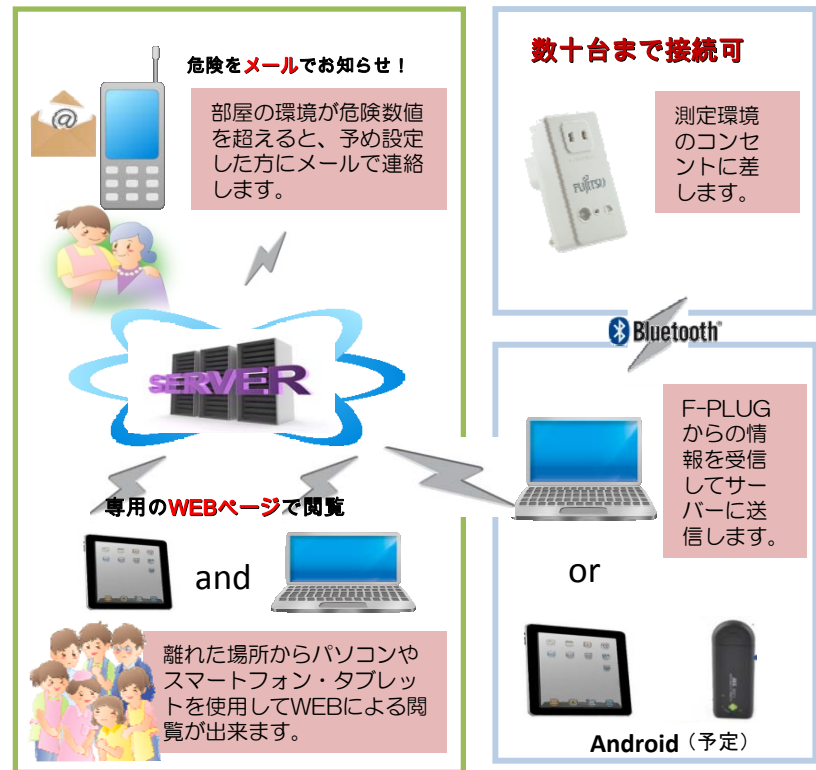

「気温・湿度・照度・電力」
お部屋の変化をリアルタイムに見られます

<http://www.miterukun.com>

新登場

コンセント式小型センサーによる環境モニタリングシステム

「みてるくん」

※商標登録出願中

◆室内環境が悪化する
“夏場”におススメ

◆スペースいらすの
省エネセンサー使用!!

◆高いコストパフォー
マンスを実現!!

例えばこんな活用に期待できます！

①室内での熱中症・低体温症の対策に

- ・室内環境が熱中症危険値を超えるとWeb画面で警鐘される他、予め設定された方にメールでお知らせします。
- ・高齢者施設の居室環境や離れて暮らす高齢者の居室環境の見守りに。

②エネルギー消費の観察と分析に！

- ・スマートシティ構想など使用エネルギーの計測・分析に。
- ・住居や商業施設の省エネ対策に。

③不動産物件の環境チェックに！

- ・「室内環境快適指数表」の表示でお客様に好物件の提案を可能に。
- ・別荘などの管理物件の環境把握に。

④物流倉庫・農業施設等の環境チェックに！

- ・倉庫内の環境チェック及び保存環境の管理に。
- ・生産物の保管環境の把握などに。

- ◆ リアルタイムのデータロギングとWEBサーバーへのデータ送信。
- ◆ 室温監視（WEBで表示 ・危険時のメール送信 ・データロギング）
- ◆ 湿度監視（WEBで表示 ・危険時のメール送信 ・データロギング）
- ◆ 照度監視（WEBで表示 ・データロギング）
- ◆ 電力ロギング（WEBで表示 ・データロギング）

機能

- ◆ 離れた場所の気温、湿度、照度（5段階）、電力データの収集
 - ・離れた場所の気温、湿度、照度（5段階）、電力データをインターネットを通じてサーバーにアップします。
 - ・リアルタイムデータと蓄積したデータは、遠隔地からWEBを通じて閲覧できます。
- ◆ WEB画面での、リアルタイムデータ（気温、湿度、照度、電力）の表示と注意情報の表示

- ・WEB画面で、小型センサー設置場所周辺の気温、湿度、照度（5段階）とセンサーに接続している電気製品の電気使用量をリアルタイムで表示します。