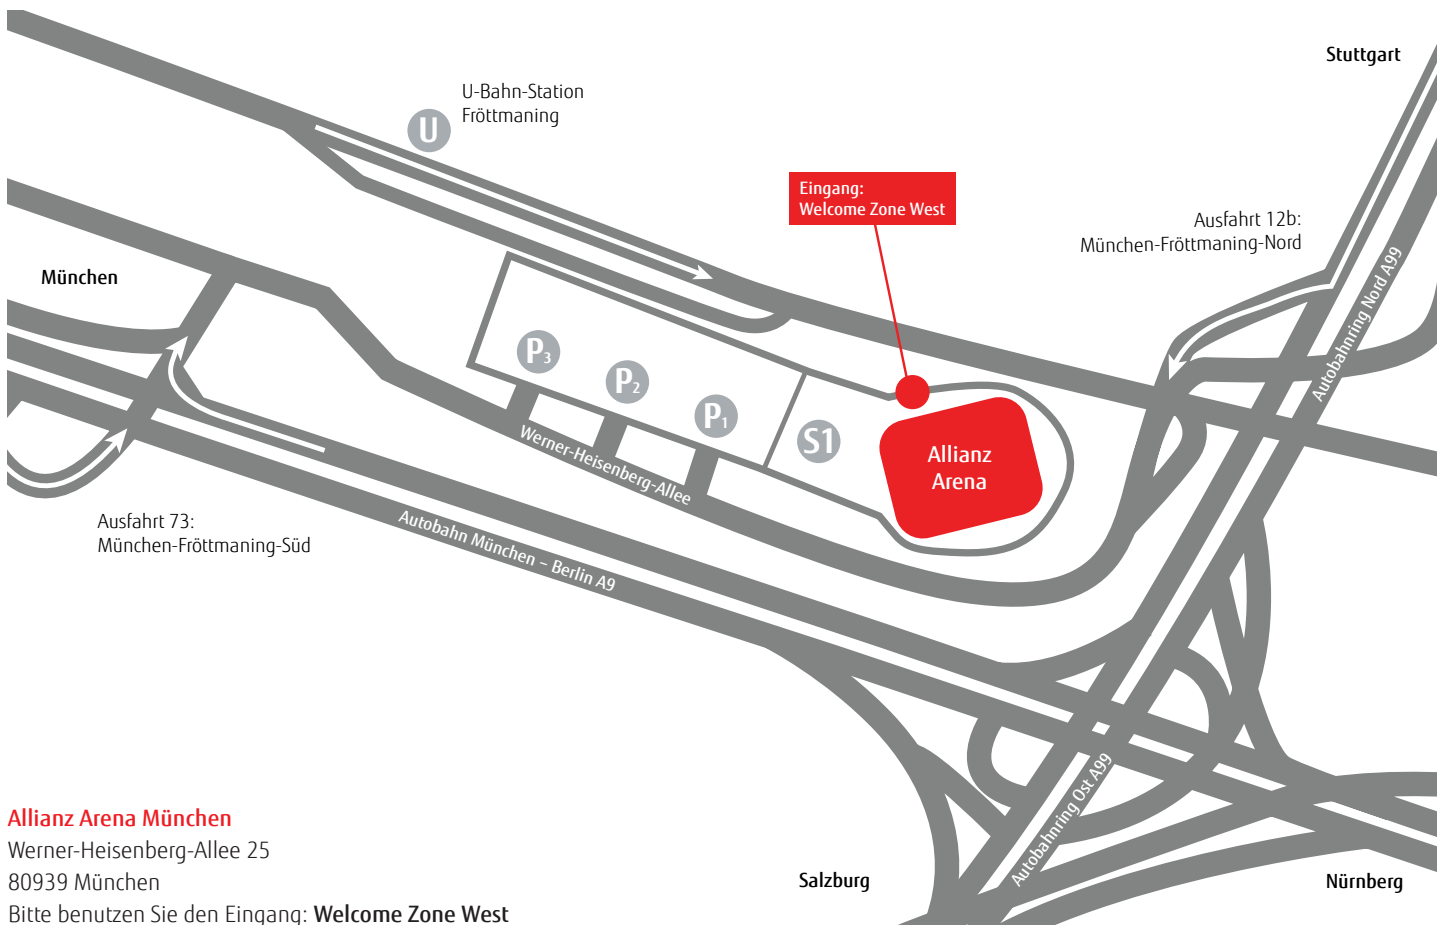

# Fujitsu BS2000/OSD Mainframe Summit 2012

Business  
IT reshaping  
IT reshaping Business  
Business  
reshaping

28. Juni 2012 | Allianz Arena München –  
Welcome Zone West

## Anreise

### Allianz Arena München

Werner-Heisenberg-Allee 25

80939 München

Bitte benutzen Sie den Eingang: **Welcome Zone West**

Die Allianz Arena gehört zu den attraktivsten Fußballstadien in Europa. Sie ist Heimat der beiden Münchener Vereine Bayern München und 1860 München, die hier ihre Heimspiele vor bis zu 70.000 Zuschauern austragen. Außerhalb sportlicher Ereignisse auf dem grünen Rasen bietet die Allianz Arena mehrere Eventboxen und Exklusiv Lounges als Ort für geschäftliche Veranstaltungen unterschiedlichster Art. Das Stadion liegt direkt am Autobahnkreuz München-Nord und ist sowohl mit dem Pkw als auch mit öffentlichen Verkehrsmitteln problemlos erreichbar.

- Fahren Sie mit der U-Bahn bis zur Haltestelle Fröttmaning. Die Fahrzeit vom Marienplatz bis nach Fröttmaning beträgt ca. 16 Minuten. Von dort erreichen Sie das Stadion bequem über die Esplanade. Nutzen Sie auch die Möglichkeiten, die Ihnen Park+Ride bietet. Stellen Sie Ihr Fahrzeug in einer P+R-Anlage ab und fahren Sie mit den öffentlichen Verkehrsmitteln ohne Stress zum Stadion weiter. Für Besucher, die München vom Flughafen Franz Josef Strauß erreichen, finden Sie einen gesonderten Hinweis des Münchner Verkehrs- und Tarifverbundes (MVV).