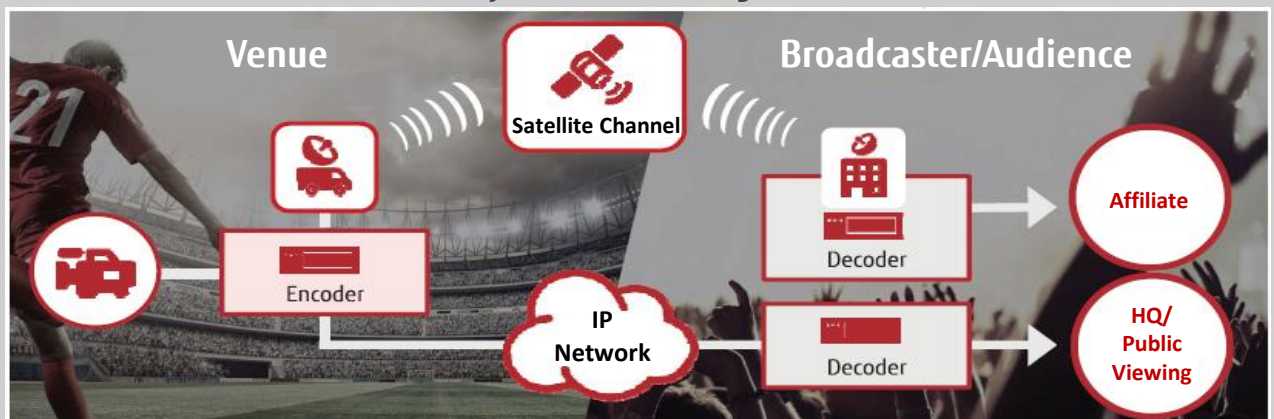

Fujitsu IP-Codec for video communication

Product Lineup

Fujitsu IP-Codec Lineup

Up to 2ch codecs per 1 chassis
IP-9610

High compaction efficiency in H.265
IP-HE950E/D

Compact Size, Highly-efficient
IP-920E/D, IP-900E/D

Product Information

Fujitsu는 고품질의 실시간 영상 제공 및 배포를 위하여 MPEG-4 AVC/H.264, HEVC/H.265를 사용한 Encoder/Decoder 제품을 제공합니다. Fujitsu의 IP-Codec은 IP 기반의 Audio/Video Codec으로 국내 주요 방송사, 통신사, 기업 등의 다양한 영상 서비스 제공에 축적된 노하우와 기술력을 보유하고 있습니다.

Fujitsu IP-Codec Diagram