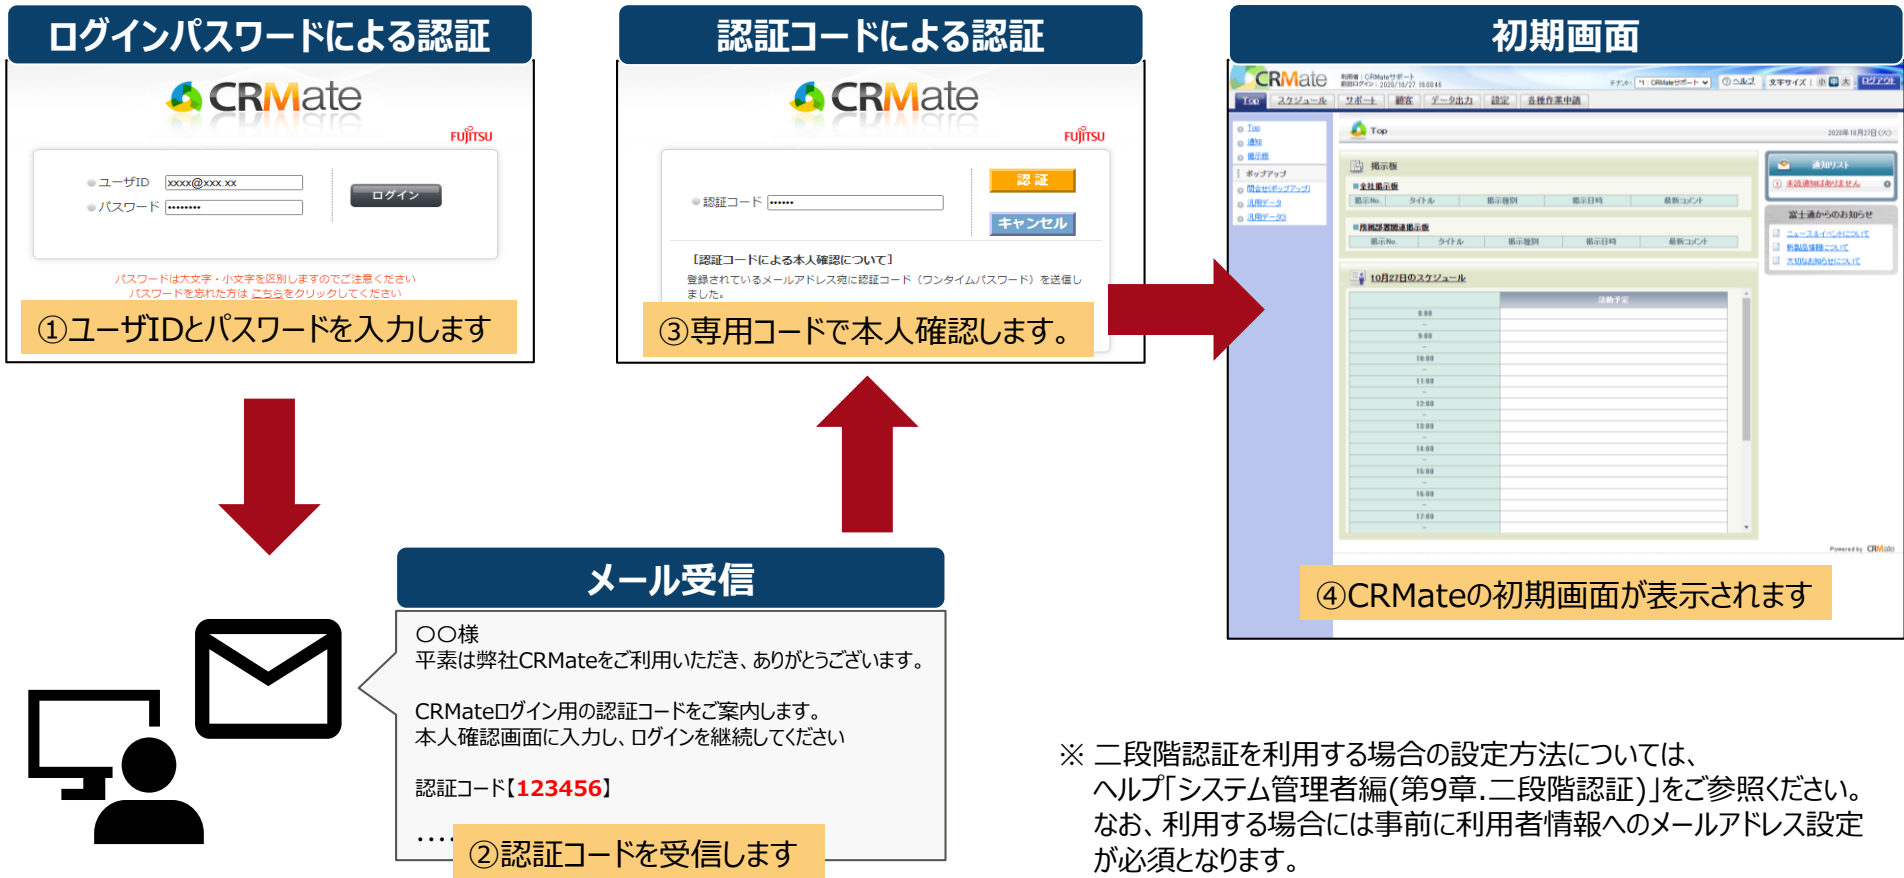

# 【CRMate】リリースノート（2020/11） 提供機能

富士通株式会社

No.	リリース内容	概要	お客様 接点力
1	二段階認証機能の提供	セキュリティの向上に向け、ログイン時の二段階認証に対応しました。	○
2	動作環境の変更	サポート対象の動作環境が変更になりました。	○

※記載されている製品名などの固有名詞は、各社の商標または登録商標です。

# 1. 二段階認証機能の提供

ログインの際、パスワードに加えて認証コードによる二段階認証がご利用いただけるようになりました。

パスワードが漏洩した場合でも、二段階認証を設定することでアカウントの不正使用を防止できます。