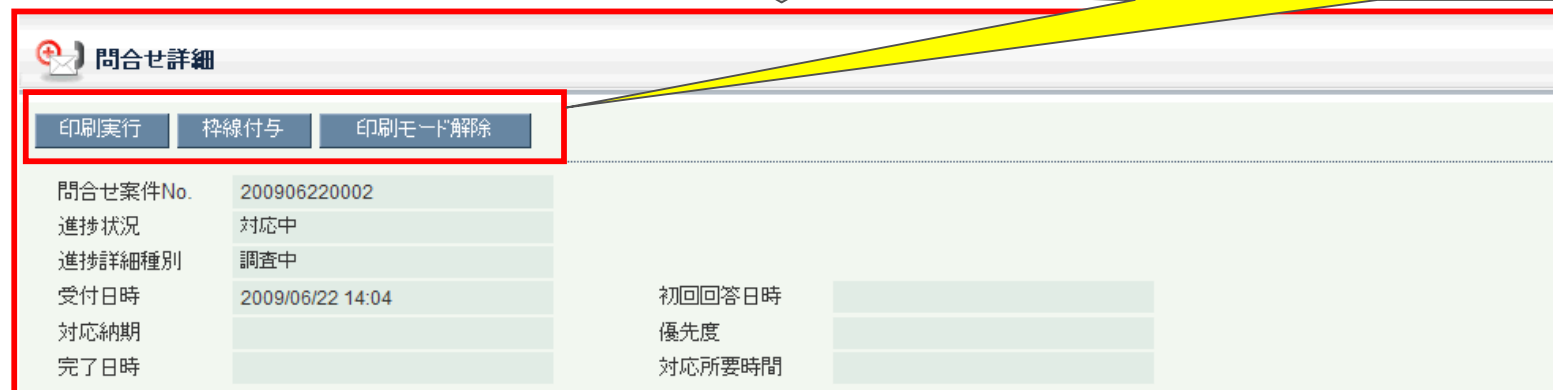

問合せの詳細画面からブラウザの印刷機能を利用して印刷できるようになります。印刷して内容を確認したい場合や、簡易帳票としてお使いいただけます。

表示モードを切替えます。

印刷実行、枠線付与(解除)、印刷モード解除ボタンが表示されます。

1. 問合せ簡易印刷機能

機能概要

印刷実行ボタン : ブラウザの印刷機能呼び出します。

枠線付与(解除)ボタン : 枠線を表示(解除)します。

印刷モード解除ボタン : 通常の表示モードに戻ります。