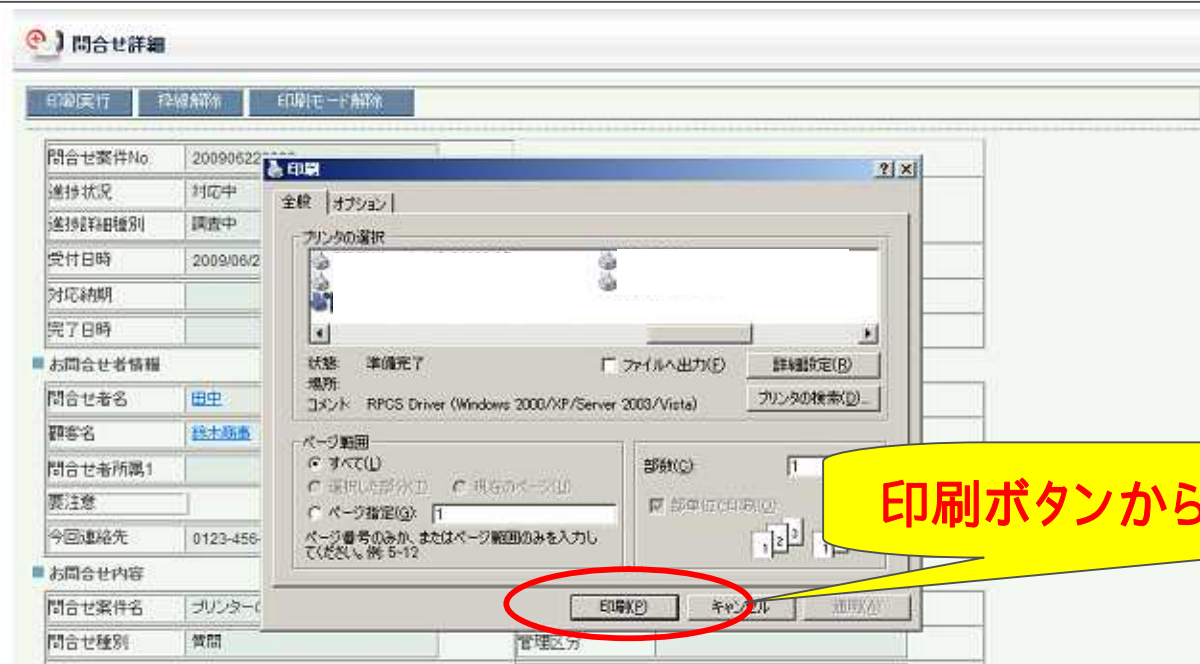

1. 問合せ簡易印刷機能

機能概要

印刷実行ボタン : ブラウザの印刷機能呼び出します。

枠線付与(解除)ボタン : 枠線を表示(解除)します。

印刷モード解除ボタン : 通常の表示モードに戻ります。

注意事項

- ・ブラウザのインターネットオプション設定で、「背景の色とイメージを印刷する」にチェックすることをお勧めします。チェックすることで、チェックボックスや背景枠も印刷されるようになります。
- ・問合せ内容、原因、対処欄は9行程度印刷可能です。
- ・対応履歴、添付ファイル一覧は印刷対象外です。

例: 枠線を付与して印刷実行ボタンを押下したところ