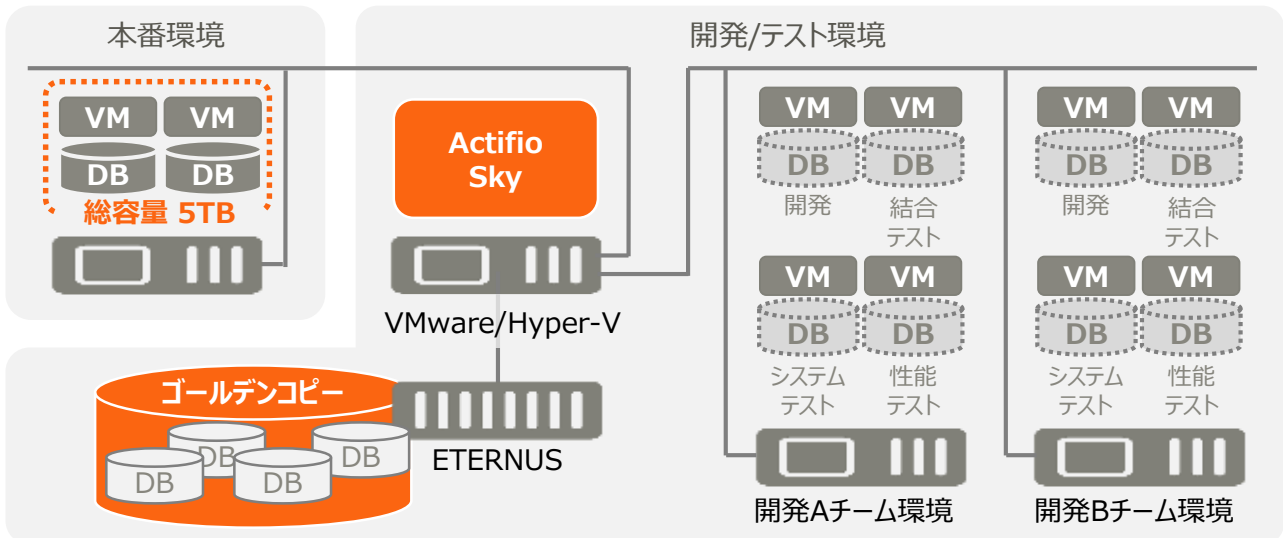

こんなお悩み、Actifioにお任せください！！

仮想コピーならバックアップデータからのリストアが不要！
マウントするだけで数TBのデータもわずか**数分**で準備！

データ量に関わらず、開発/テスト環境に必要な**ストレージ容量は0^{ゼロ}!**
もちろん、**データ更新**できます！

1つのマスターデータから複数の仮想コピーを作成！
各チームは**独立したデータ**で開発/テスト。アジャイルに最適！

■ システム構成例

本番環境のデータをテストマスターとして取り込み、開発/テスト環境で仮想コピーとして利用。

※仮想コピーのデータに対し、容量ライセンスは不要です。

[上記構成に必要なActifio製品]

分類	製品名	数量	価格
基本製品	Actifio Sky Virtual Appliance (略名: Actifio Sky)	1	オープン
容量ライセンス	Actifio Managed Data License 5TB (※)	1	オープン