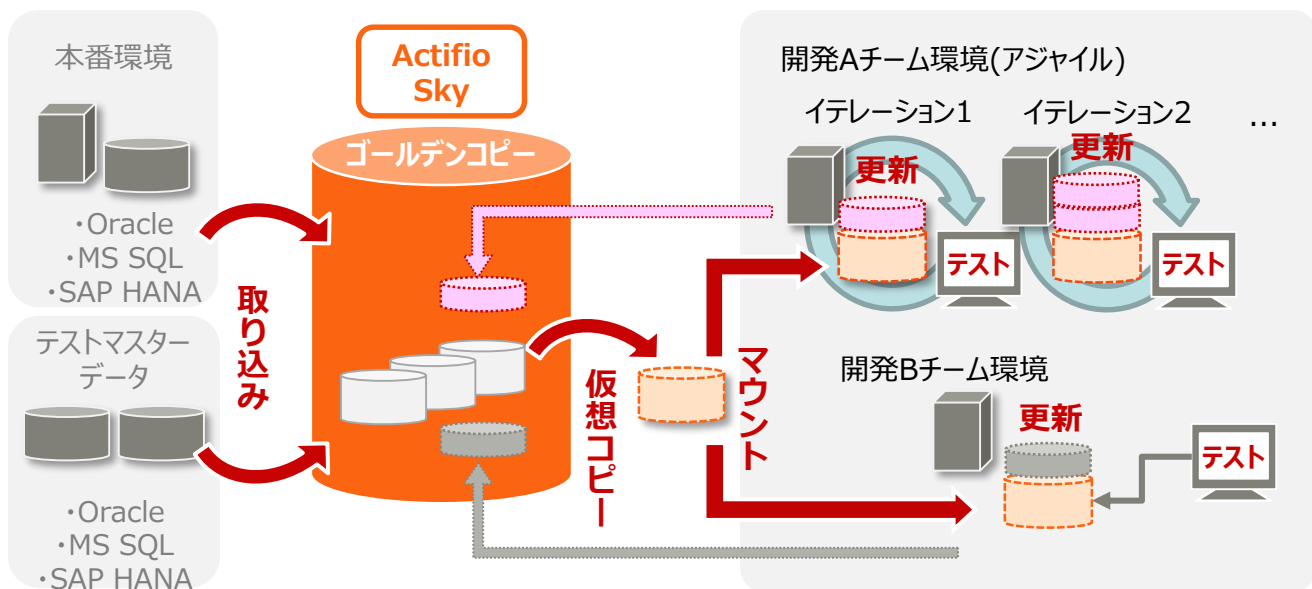

仮想データで実現！次世代のシステム開発基盤

～Actifioで実現するテストデータマネジメント～

競合他社よりも良い新商品・サービスを早くリリースしたい

…しかし、こんなお悩みはありませんか？

- アプリ開発のスピード化を図りたいが、テストデータのリストアなど環境準備にどうしても時間がかかってしまう…
- 本番環境での安定稼働を担保するため、大規模でリアルなデータを使ってテストを実施したいが、ストレージ容量が確保できない…
- 複数チームで同時に並行でアプリ開発を進めたいが、目的に応じて複数の環境を柔軟に準備するには、環境面、作業面での敷居が高い…特にアジャイルにおいては開発初期から本番相当の環境をチームごとに欲しい

こんなお悩み、Actifioにお任せください！！

仮想コピーならバックアップデータからのリストアが不要！
マウントするだけで数TBのデータもわずか**数分**で準備！

データ量に関わらず、開発/テスト環境に必要な**ストレージ容量は0^{ゼロ}!**
もちろん、**データ更新**できます！

1つのマスターデータから複数の仮想コピーを作成！
各チームは**独立したデータ**で開発/テスト。アジャイルに最適！

■ システム構成例

本番環境のデータをテストマスターとして取り込み、開発/テスト環境で仮想コピーとして利用。

※仮想コピーのデータに対し、容量ライセンスは不要です。

[上記構成に必要なActifio製品]

分類	製品名	数量	価格
基本製品	Actifio Sky Virtual Appliance (略名: Actifio Sky)	1	オープン
容量ライセンス	Actifio Managed Data License 5TB (※)	1	オープン