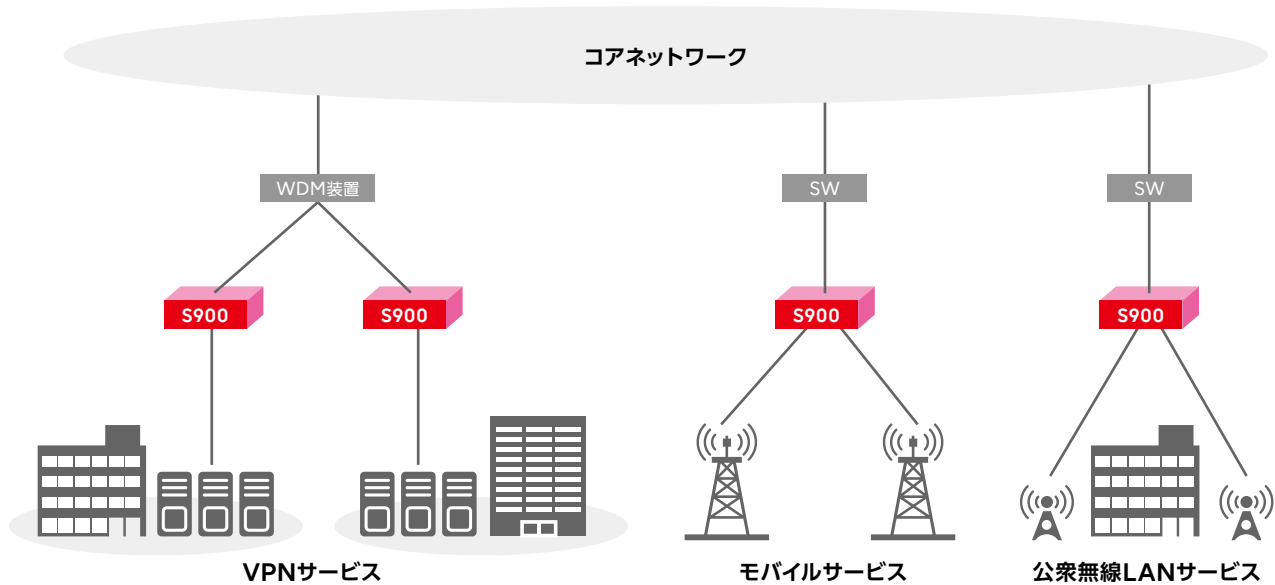

多彩なインターフェース

- SFP/SFP+用ポートを12ポート実装。SFPやSFP+により、使用するインターフェースを選択可能。
 - ・ 10G Ethernet:10G BASE-SR/LR/ER/BR
 - ・ 1G Ethernet :1000BASE-SX/LX/ZX/LH/T/BX
- 10G BASE-BR、1000BASE-BXの1芯双方向のインターフェースにより、光ファイバーの有効活用が可能。

運用性を向上する障害切り分け/防止機能

- 主信号VLANにIP Pingを実施し、通信経路の疎通確認が可能。
- ループ検出機能、ストーム制御機能により、ケーブルの接続ミスや上位網でのVLAN設定誤りによる事故の影響範囲を限定。
- Ethernet-OAM(CC/LT/LB/DM)に対応。

ネットワーク構成例

主要諸元

項目	仕様	備考	
インターフェース種別	10G Ethernet	10G BASE-SR/LR/ER/BR40	
	1G Ethernet	1000BASE-SX/LX/ZX/TLH/BX10/BX40/BX80	
スイッチ容量	240Gbps	双方向、ノンブロッキング	
MRU	9,600byte	VLAN tag 1段分の+4byteまで疎通可能	
VLAN機能	タグVLAN、ポートVLAN、QinQ対応		
QoS機能	Classify機能、ポリシング機能、シェーピング機能		
回線冗長機能	リンクアグリゲーション		
ループ/ストーム対策機能	<ul style="list-style-type: none"> ループ検出 ストーム制御 Port security 		
時刻/周波数同期機能	<ul style="list-style-type: none"> IEEE1588v2 (End-to-end TC) Sync-E 		
統計機能	物理ポート単位		
保守	保守機能	<ul style="list-style-type: none"> Ethernet OAM: CC/LB/LT/DM IP Ping TWAMP リフレクター機能 ゼロタッチプロビジョニング機能 	
	前面LEDライト	システム状態、ポート状態	
	ネットワーク管理	物理ポート	10/100BASE-T
		論理プロトコル	CLI, SNMP v2c/v3, SNMP, TFTP, Web GUI
ローカル管理ポート	RJ-45×1ポート実装		
設定情報バックアップ	USBメモリによる設定情報のバックアップおよび引継ぎが可能		
装置寸法 (H×W×D)	44×195×315mm	(突起物は除く)	
最大装置質量	3.5kg	SFPフル実装時	
収容可能ラック	19インチラック		
使用電源	DC-48V, DC+27V, AC100V	電源種別で筐体を選択 (S900はDC電源、S920はAC電源)	
消費電力	45W以下		
冷却方式	自然空冷		
環境条件	温度: -10~55℃、湿度: 5~95%		