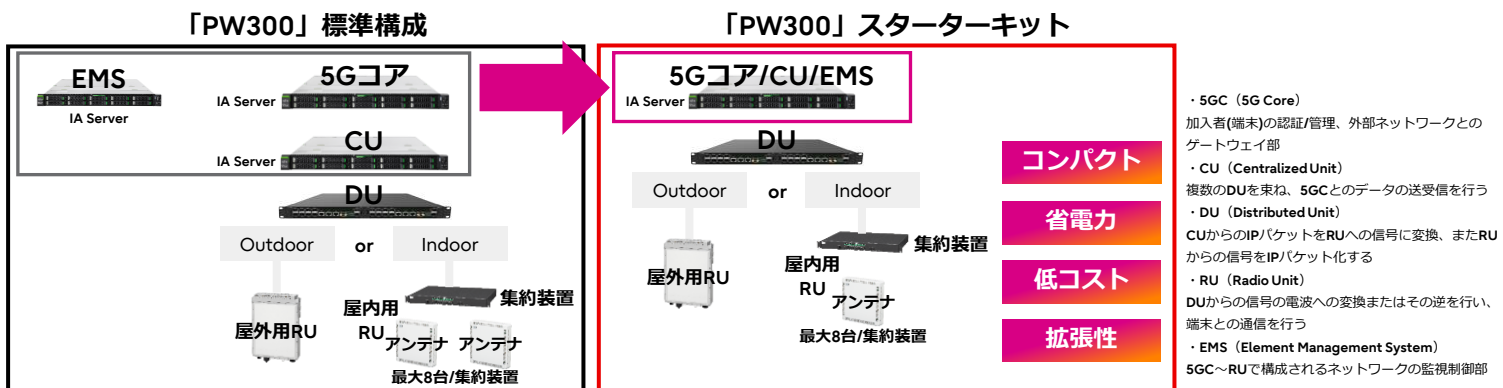

ローカル5Gのスムーズスタートに最適なSA方式基地局のスターターキットを提供

ローカル5Gスタンドアロンシステム

「FUJITSU Network PW300」スターターキット

お客様のメリット

- ・ローカル5G制度を活用して自社専用の5Gネットワークを整備することが可能
- ・基地局のソフトウェア化によりフレキシブルなローカル5Gネットワークを構築することが可能

周波数のオープン化
プライベートLTE/ローカル5Gの登場

技術のオープン化
基地局オープンソフトウェアの登場

場所に特化したサービスを汎用サーバで動作するネットワークで実現

「FUJITSU Network PW300」スターターキットの特長

- ・従来の「FUJITSU Network PW300」標準構成の約1/3(標準価格比)の費用で初期導入しやすい。
- ・5Gコア、CU、EMSを1台のサーバ上に実装。手軽に導入可能でスムーズスタートに適したシンプルな構成。
- ・汎用サーバ上にソフトウェア基地局を実装。サーバ追加することでシステム拡張が可能。