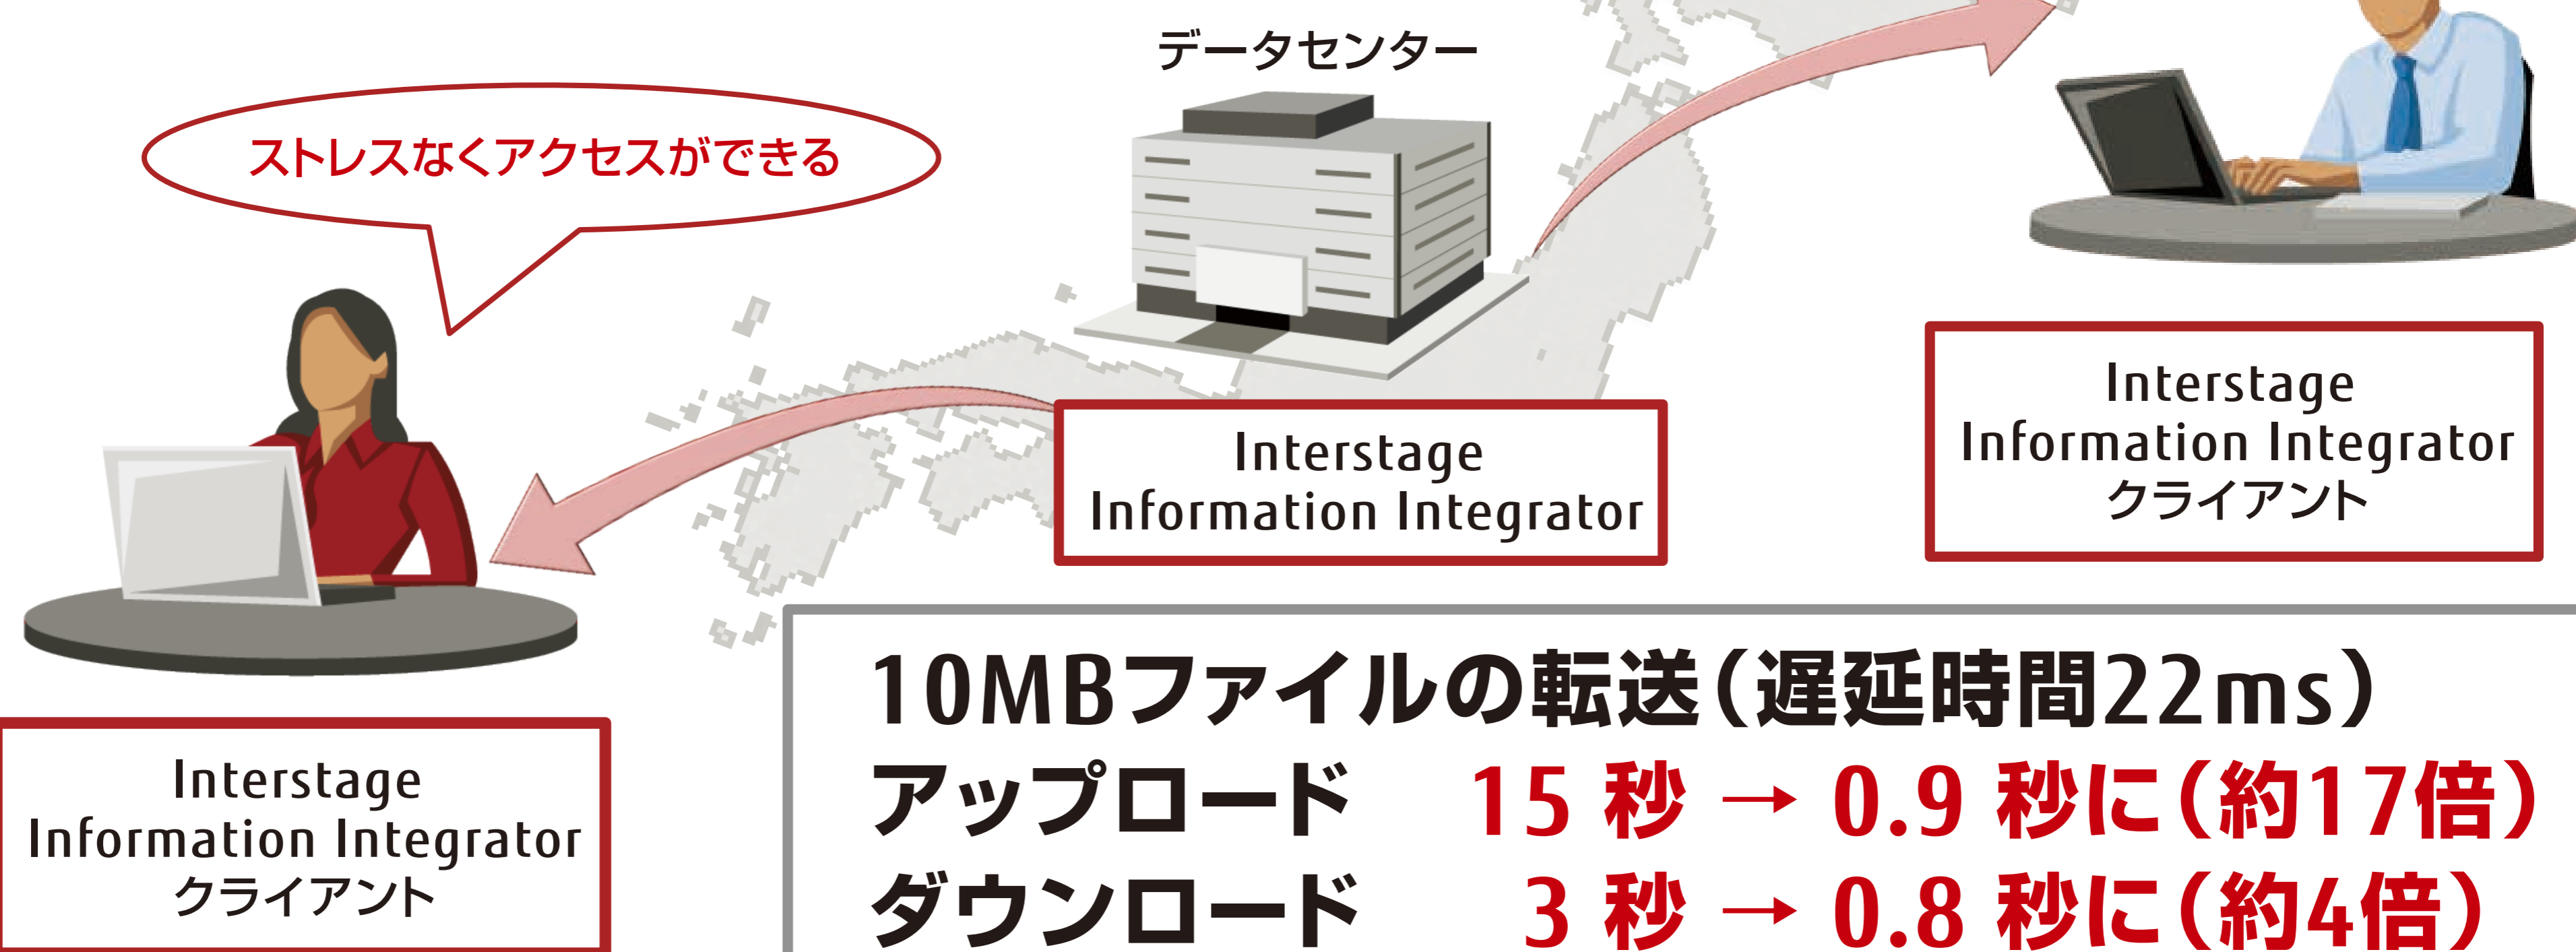

遠隔地にあるファイルサーバへのアクセスを高速化

FUJITSU Software Interstage Information Integrator

WAN回線で遠隔地のファイルサーバへアクセスした場合に発生するネットワーク遅延をソフトウェアで解決。遅いと感じさせない快適なアクセス環境を提供します。

製品の特長

- **富士通の特許技術でデータ送受信を高速化**
 - 転送されるデータを削減しつつ、独自プロトコルで帯域を最大限に活用
 - 回線混雑や、遅延により帯域を十分に活用できていない環境でも高速化
- **既存のネットワークインフラの見直しが不要**
 - ソフトウェアで高速化するので、ネットワークインフラをそのまま活用
- **専用ハードウェアが不要でコストを抑制**
 - 専用の機器が不要なので、導入・ランニングコストを抑えることが可能

富士通社内でも利用

関東に集約したファイルサーバへの
地方拠点からのアクセス用途で運用中

ファイルサーバにはETERNUS NR1000F seriesを利用