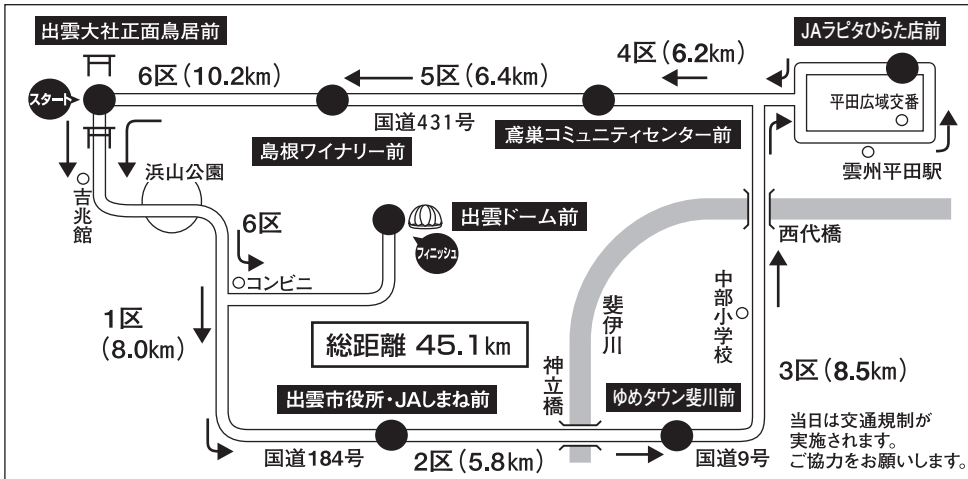

出雲駅伝

10/9

スポーツの日

第35回出雲全日本大学選抜駅伝競走

フジテレビ系全国生中継

10/9(月・祝) 13:00~15:25

出雲大社(勢溜)

13:05 スタート

第35回大会出場予定チーム(最近開催5大会の順位)

チーム名	34回大会	33回大会	32回大会	31回大会	30回大会	29回大会
1 北海道学連選抜(32回目)	16位	-	第32回大会は、新型コロナウイルス感染症の影響により大会を中止しました	12位	-	12位
2 東北学連選抜(34回目)	20位	18位		21位	21位	17位
3 駒澤大学(29回目)	1位	5位		2位	-	7位
4 中央大学(27回目)	3位	-		-	-	-
5 青山学院大学(13回目)	4位	2位		5位	1位	2位
6 國學院大學(6回目)	2位	4位		1位	-	-
7 順天堂大学(26回目)	5位	10位		8位	-	4位
8 早稲田大学(28回目)	-	6位		-	10位	9位
9 法政大学(16回目)	7位	-		10位	12位	DNF
10 創価大学(3回目)	6位	7位		-	-	-
11 城西大学(5回目)	-	-		-	8位	-
12 東洋大学(23回目)	9位	3位		3位	2位	5位
13 北信越学連選抜(34回目)	19位	15位		16位	18位	18位
14 皇學館大学(5回目)	15位	14位		15位	14位	-
15 大阪経済大学(6回目)	14位	12位		-	17位	-
16 立命館大学(20回目)	12位	11位		6位	7位	13位
17 関西大学(8回目)	17位	-		-	-	-
18 広島経済大学(20回目)	-	16位		18位	20位	14位
19 環太平洋大学(3回目)	13位	-		-	-	19位
20 第一工科大学(25回目)	18位	-		20位	-	15位
21 アイビーリーグ選抜(23回目)	-	-		13位	11位	10位

歴代の優勝チーム

回数	チーム名	回数	チーム名
第1回	日本大学	第14回	山梨学院大学
第2回	大東文化大学	第15回	日本大学
第3回	山梨学院大学	第16回	日本大学
第4回	山梨学院大学	第17回	東海大学
第5回	山梨学院大学	第18回	東海大学
第6回	山梨学院大学	第19回	東海大学
第7回	山梨学院大学	第20回	日本大学
第8回	早稲田大学	第21回	日本大学
第9回	駒澤大学	第22回	早稲田大学
第10回	駒澤大学	第23回	東洋大学
第11回	順天堂大学	第24回	青山学院大学
第12回	順天堂大学	第25回	駒澤大学
第13回	順天堂大学	第26回	台風の影響により競技を中止しました
回数	チーム名	記録	総距離
第27回	青山学院大学	2:09:05	45.1km
第28回	青山学院大学	2:10:09	45.1km
第29回	東海大学	2:11:59	45.1km
第30回	青山学院大学	2:11:58	45.1km
第31回	國學院大學	2:09:58	45.1km
第32回	新型コロナウイルス感染症の影響により大会を中止しました		
第33回	東京国際大学	2:12:10	45.1km
第34回	駒澤大学	2:08:32	45.1km

開会式

10月8日(日) 17時

出雲市民会館大ホール

入場無料

開会式は一般の方も観覧できます。

先頭選手通過予定時刻

所在	予定時刻
スタート	出雲大社正面鳥居前 13:05
第1中継所	出雲市役所・JALまね前 13:28頃
第2中継所	ゆめタウン斐川前 13:43頃
第3中継所	JAラピタひらた店前 14:07頃
第4中継所	高巣コミュニティセンター前 14:24頃
第5中継所	島根ワイナリー前 14:42頃
フィニッシュ	出雲ドーム前 15:10頃

出雲駅伝モバイルサイトはこちら
<https://www.izumo-ekiden.jp/>

【ご注意!】 ●環境への配慮等から、沿道での応援小旗は使用しないことにしています。
●会場周辺で不審なものを発見された場合は、むやみに触れずに、すみやかに下記事務局へ連絡をお願いします。

出雲全日本大学選抜駅伝競走組織委員会事務局 (出雲市文化スポーツ課内) TEL.0853-21-2341 <https://www.izumo-ekiden.jp/>