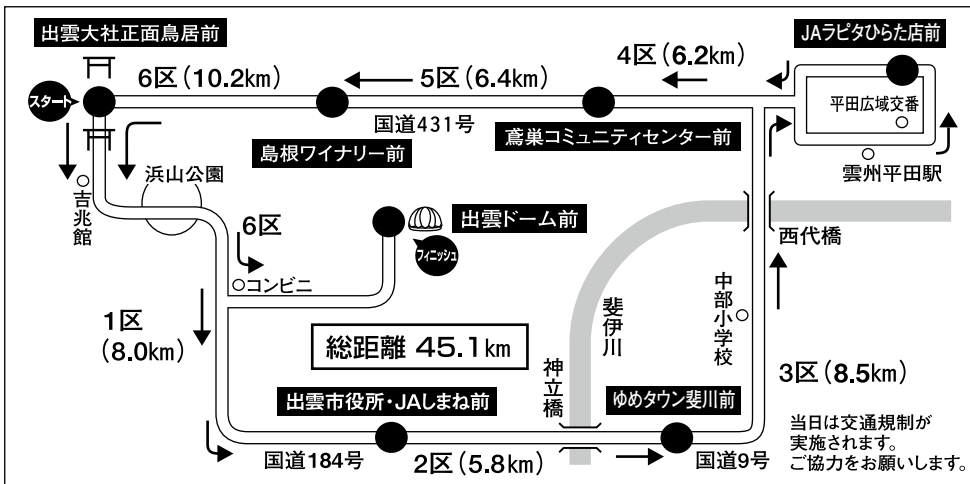

応援に関するお願い

沿道で応援される際は、マスクの着用や声を出しての応援を控えるなどの感染防止対策にご協力をお願いいたします。

開会式

10月9日(日) 17時
出雲市民会館大ホール

※開会式は一般の方も入場できます。
なお、新型コロナウイルスの感染状況によっては、一般の入場を制限する場合があります。

出雲駅伝モバイルサイトはこちら
<https://www.izumo-ekiden.jp/>

【ご注意!】 ●環境への配慮等から、沿道での応援小旗は使用しないことにしています。
●会場周辺で不審なものを発見された場合は、むやみに触れずに、すみやかに下記事務局へ連絡をお願いします。