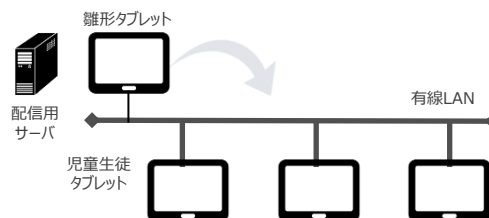

先生からの指示で、あらゆる学習シーンに合ったタブレットの利用環境へ簡単に切り替えます。

モニタリング&遠隔操作

リモートで児童生徒のタブレット画面を一覧表示し、リアルタイムに確認や一斉操作ができます。

(主な機能：モニタリング、遠隔操作、画面転送、ブラックアウト、ファイル配付回収etc)

2つの復元と画面切替を標準装備

2つの手段でタブレットの雛形イメージをリカバリ

学校の環境（有線、無線）に合わせて雛形イメージを簡単に配信できます。さらに、コンピュータ名、ネットワーク等は自動設定します。Windows Update（Feature Update）の適用にも最適です。

かんたんリカバリ

USBハードディスクを利用して、わずか2ステップでリカバリできます。

ディスクイメージ配信

ネットワークを利用して簡単操作で大量タブレットのリカバリを可能とします。

便利な機能で快適な利活用を支援

利用情報収集

タブレットやアプリケーションの活用状況を自動収集し簡単に確認ができます。学校／利用者／機器単位で比較表示でき、各種報告書作成や、現場のICT活用を支援します。

<収集可能な項目>