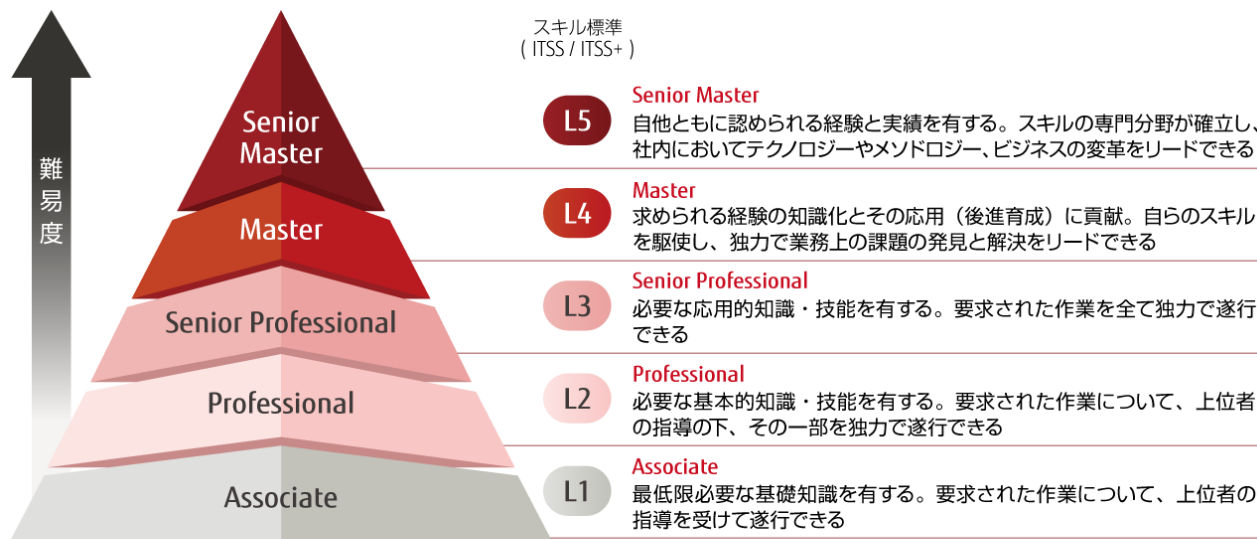

富士通ソフトウェア技術者認定制度

「富士通ソフトウェアマスター」ご紹介

富士通ソフトウェア技術者認定制度（富士通ソフトウェアマスター）」とは、デジタル・トランスフォーメーション（DX）を実現するために必要となるソフトウェアにおいて、従来技術に加え、OSSなどのデジタル技術や開発手法を、適切かつ効果的に活用するための技術力を富士通が認定する制度です。

資格体系