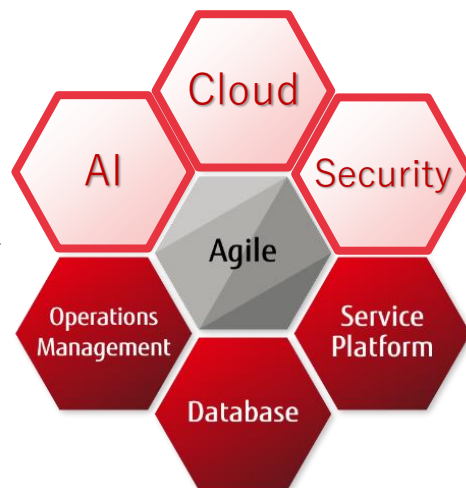

DX実践を加速するため、Agile分野に加え、デジタル分野を強化

- AI 分野資格を新設
  ディープラーニングの技術をAI資格として認定
- Cloud 分野を強化
  クラウド基盤、コンテナ管理の技術をCloud資格として認定
- Security 分野を強化
  エンドポイントセキュリティ、認証基盤のサブカテゴリに細分化して認定