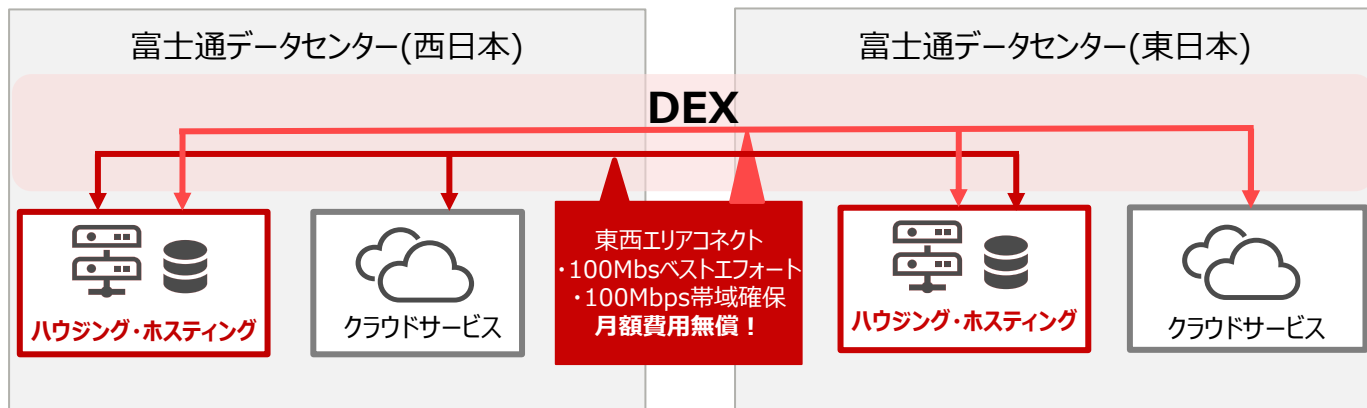

富士通データセンターアウトソーシングサービスご利用のお客様向け

Digital enhanced EXchange(DEX) 東西エリアコネクト無償キャンペーン

Digital enhanced EXchange(以下、DEX)は、クラウド、専用システム、データセンター(DC)、お客様サイトなど複雑化するお客様システム環境の効率的な運用と管理を実現するネットワーク基盤です。ただ今、DEXでは東西環境を接続するメニュー(東西エリアコネクト)の月額費用を無償とするキャンペーンを実施中です。内容をご確認頂き、DRや遠隔地バックアップ等のBCP対策をご検討中のお客様は是非この機会にご活用ください。

■ キャンペーン内容

特典内容	東西エリアコネクトの以下メニューについて、月額費用を無償で提供します。 ・100Mbpsベストエフォート (通常価格 50,000円/月) ・100Mbps帯域確保 (通常価格 100,000円/月)	
対象期間	2022年3月31日までにご契約をされたお客様	
対象DC	<東日本エリア> ・館林DC ・横浜DC ・横浜港北DC	<西日本エリア> ・明石DC ・大阪千里DC ・中部DC
対象条件	対象期間内でデータセンターアウトソーシングサービスをご契約頂き、「東西エリアコネクト」を初めて利用されるお客様を対象とします。 ※既に「リージョン間接続」または「東西DCエリア間接続」をご利用頂いているお客様は対象外となります。	
無償期間	対象期間内でご契約されたお客様のご利用開始月から契約期間の終了・解約月までを月額無償とします。	
留意事項	館林DC・明石DC以外の対象DCから「東西エリアコネクト」をご利用頂く場合、帯域確保のメニューをご利用頂いてもエンド-エンドでの通信帯域はベストエフォートとなります。詳細は担当営業までお問合せください。	

東西エリアコネクトについて

- 東日本エリア、西日本エリアのそれぞれのエリア内にあるデータセンター間を接続する機能を提供します。
- 閉域ネットワーク網であるため、セキュアな形でデータセンター間を跨いだ通信が可能となります。

■ 対応データセンター
西日本エリア：明石DC、大阪千里DC、中部DC

■ 対応データセンター
東日本エリア：館林DC、横浜DC、横浜港北DC