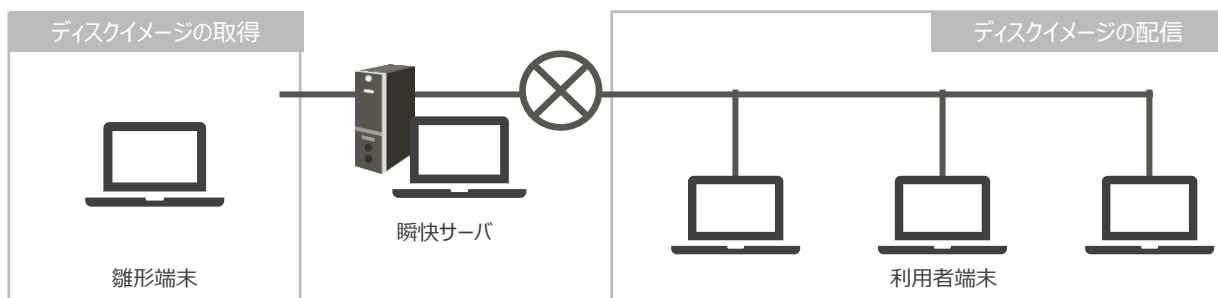

✉ pb-shunkai@ml.css.fujitsu.com

future瞬快のクローニング機能

ディスクイメージ配信

雛形となる端末のディスクイメージをマルチキャストで一斉配信

USBリカバリ (かんたんリカバリ)

USBディスクを使ったスタンドアロンでの雛形取得と配信

特徴

豊富な自動設定機能