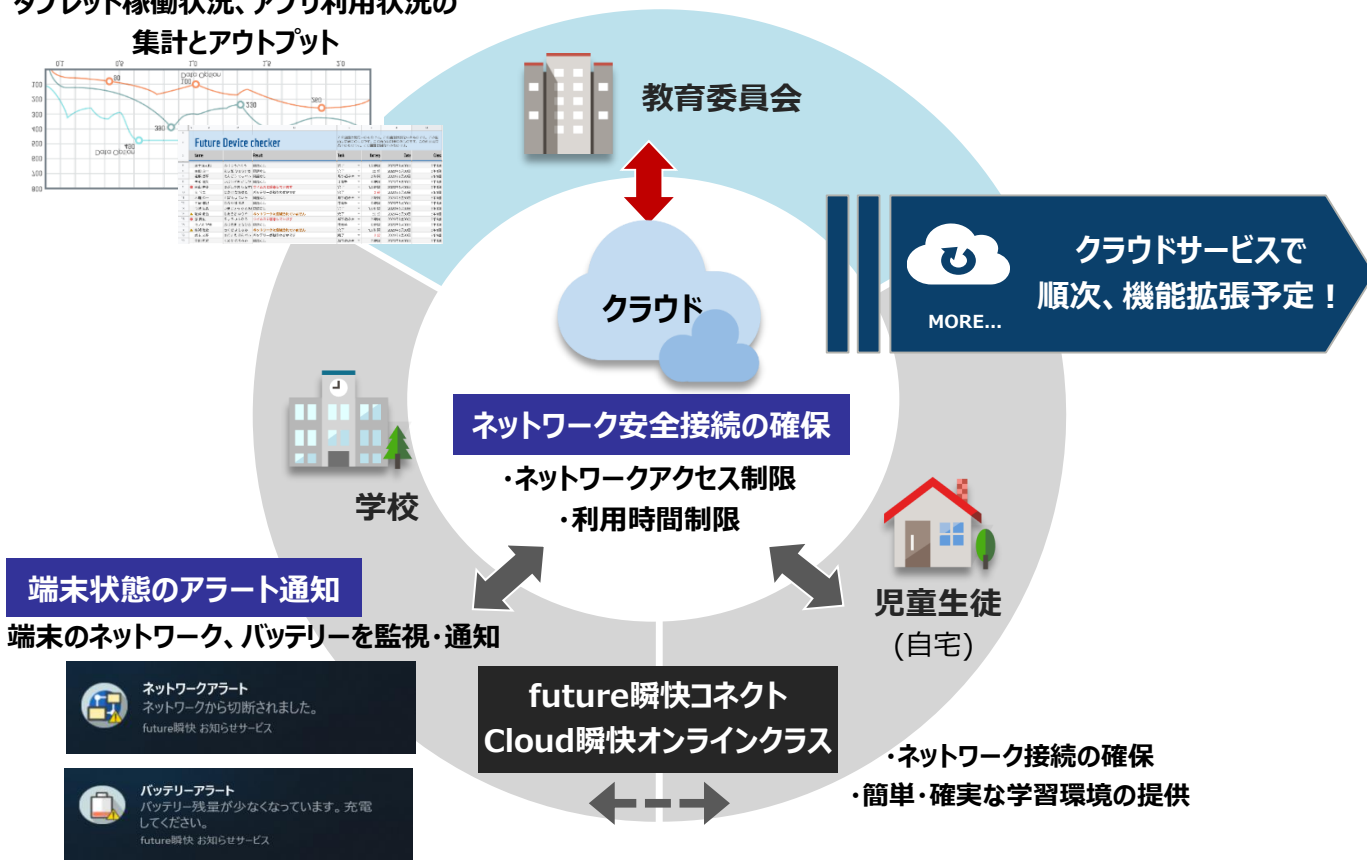

ご参考：NEXT瞬快（仮称）（2021/2月末提供予定）

ネットワークの安全な接続やデバイス・アプリケーションの利用状況見える化を通し、タブレット端末の利用を促進。学校・自宅・教育委員会を繋ぐ次世代の運用支援ソリューションです。
future瞬快コネク、Cloud瞬快オンラインクラスを併用することで、さらに簡単・確実な学習環境を提供します。クラウドサービスとして、順次機能拡張を予定しており、快適な学習環境の提供を行っていきます。

デバイス/アプリ利用状況見える化

タブレット稼働状況、アプリ利用状況の
集計とアウトプット

Cloud瞬快 オンラインクラスのお申込み

対象

全国の教育機関

無償利用期間

利用開始後、1年間無償

(※Windows10、ChromeOS、iPadOSの変更内容によっては、サポートを中止する場合があります)

無償サービス「Cloud瞬快 オンラインクラス」の
お申し込みはこちらより

<https://www.fujitsu.com/jp/futureshunkai/giga/onlineclass/index.html>

お問い合わせ先

富士通株式会社

TEL : 088-678-4393

ホームページURL : <https://www.fujitsu.com/jp/futureshunkai/>

E-mail : contact-fshunkai@cs.jp.fujitsu.com