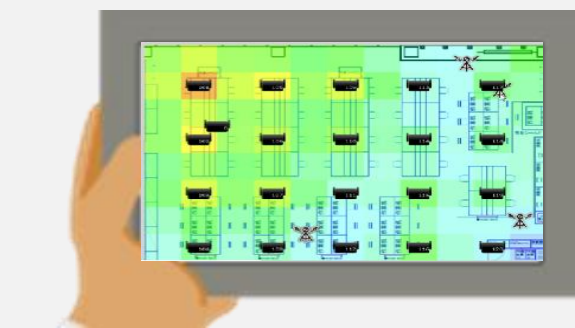

## 従来のサイトサーベイ

測定端末を持った作業員が  
エリアを移動しながら測定

測定中の環境下のみ  
見える化可能

## 新しいサイトサーベイ

エリア全体に端末を設置して  
24時間同時測定

一瞬のアクシデントも  
逃さず観測可能

### 無線をリアルタイムに見える化