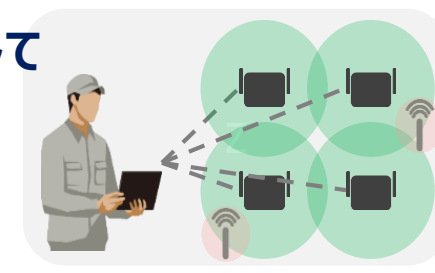

## 従来のサイトサーベイ

測定端末を持った作業員が  
エリアを移動しながら測定

測定中の環境下のみ  
見える化可能

## 新しいサイトサーベイ

エリア全体に端末を設置して  
24時間同時測定

一瞬のアクシデントも  
逃さず観測可能