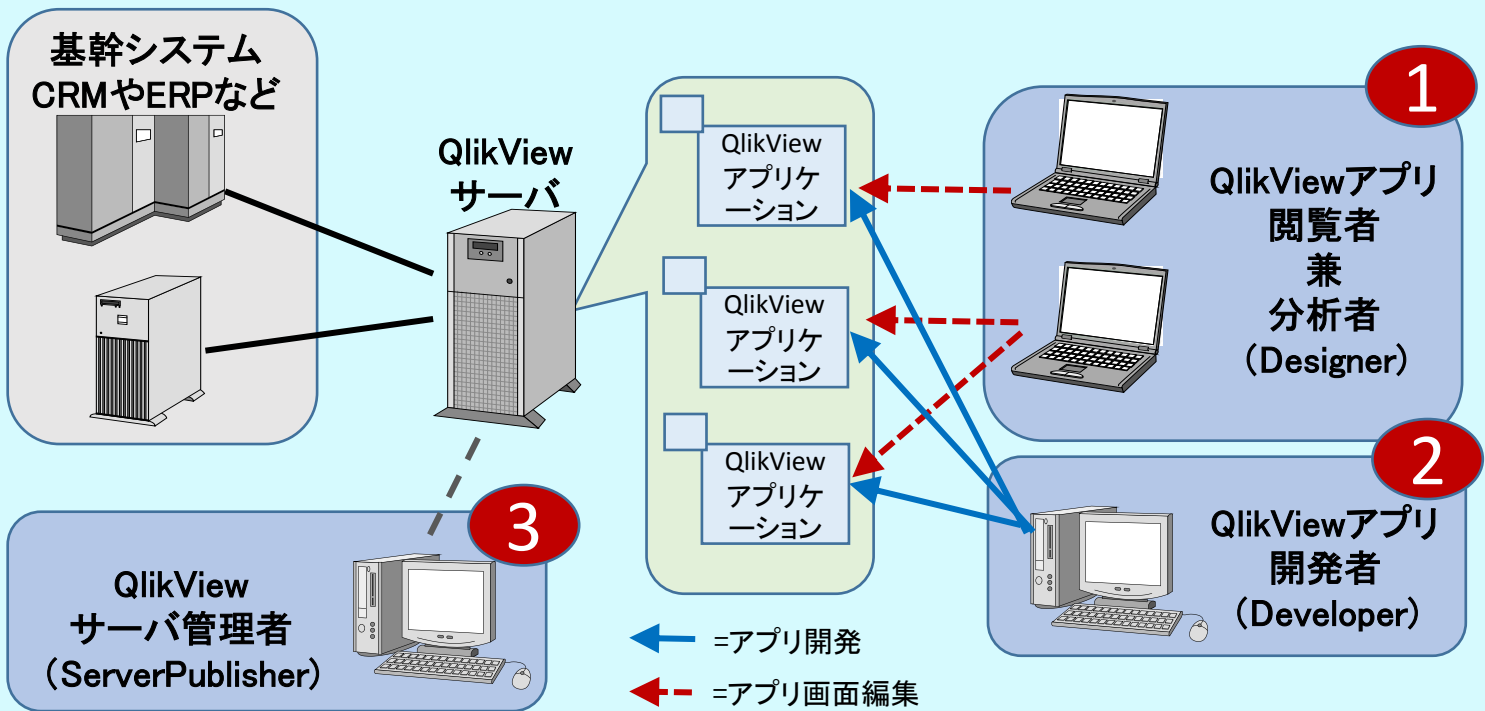

- 1 Designerは現場部門のユーザです。Developerが構築した環境を活用し、現場の知識・経験をもとに分析します。情報の整理やディスカッションを行うための、スマートな画面をデザインする能力が求められます。
- 2 Developerは現場部門の中心ユーザです。分析に必要なデータを基幹システムから読み出すためのQlikViewプログラムを実装します。社内データの理解とQlikViewプログラムの実装能力が求められます。
- 3 ServerPublisherはシステム管理者です。アクセス制御やログの管理を行い、適切なユーザに適切に分析させる環境を用意します。WindowsServerの知識とQlikViewシステムの管理能力が求められます。

コース概要:

本コースではQlikViewアプリケーションを構築するために必要な基礎知識を学習します。QlikViewを使って各種データへの接続を行い、データモデルを作成し、最適な形でアプリケーションにロードする方法を学習することで、データを可視化するための最適なアプリケーションの作成手法を身につけることができます。

主な内容:

- QlikViewで使われるファイルの種類と特徴
- QlikViewの基本スクリプト
- QlikViewのデータモデル
- QlikViewでのデータロード など