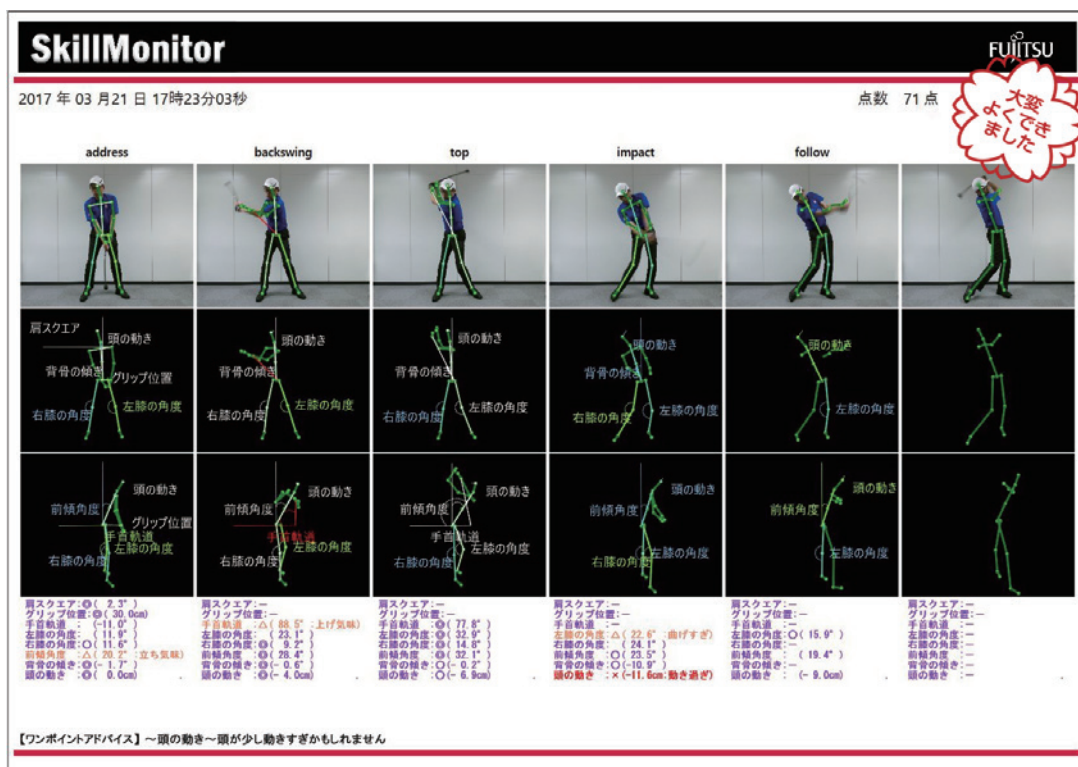

FUJITSU Sports Form Digitalization SkillMonitor for Golf Professional

骨格で分かる、スイングのクセ！

SkillMonitor for Golf の特長

① 非接触で手間いらず (準備 0 秒)

3D 赤外線カメラのみで骨格を認識するため、体にマーカーを貼るなどの準備にかかる時間 (10 ~ 20 分) が不要です。

② 今の調子を具体的な数値で把握

自分の調子の良かった時のフォームと今のフォームを比べることができ、フォームのズレを、「数値」(1mm, 0.1° 単位) で明らかにしてくれます。

③ フォームのクセを正確に伝えられる

●レッスンでは…

フォームを「数値」(1mm, 0.1° 単位) で表現するので、具体的な数値で指導ができ、「もうちょっと」などといった曖昧な表現 (個人の感覚) が生じません。ビデオ再生との連動により更に理解度 UP。

●自己チェックでは…

フォームが 100 点満点で採点 (70 点以上で花丸が付く) され、ワンポイントアドバイスを使って、自分自身でクセをチェックできます。

診断結果サンプル

利用シーン

ゴルフスクール (インドア、打ちっ放し)、各種イベント (スポーツイベント等)

ゴルフ練習場ロビー、ゴルフカフェ、ゴルフ場コンパルルーム、ハイグレードマンションのジム、企業のリフレッシュルーム等に設置する他、商談用会議室などに設置する事によりコミュニケーションツールとしてもご活用いただけます。