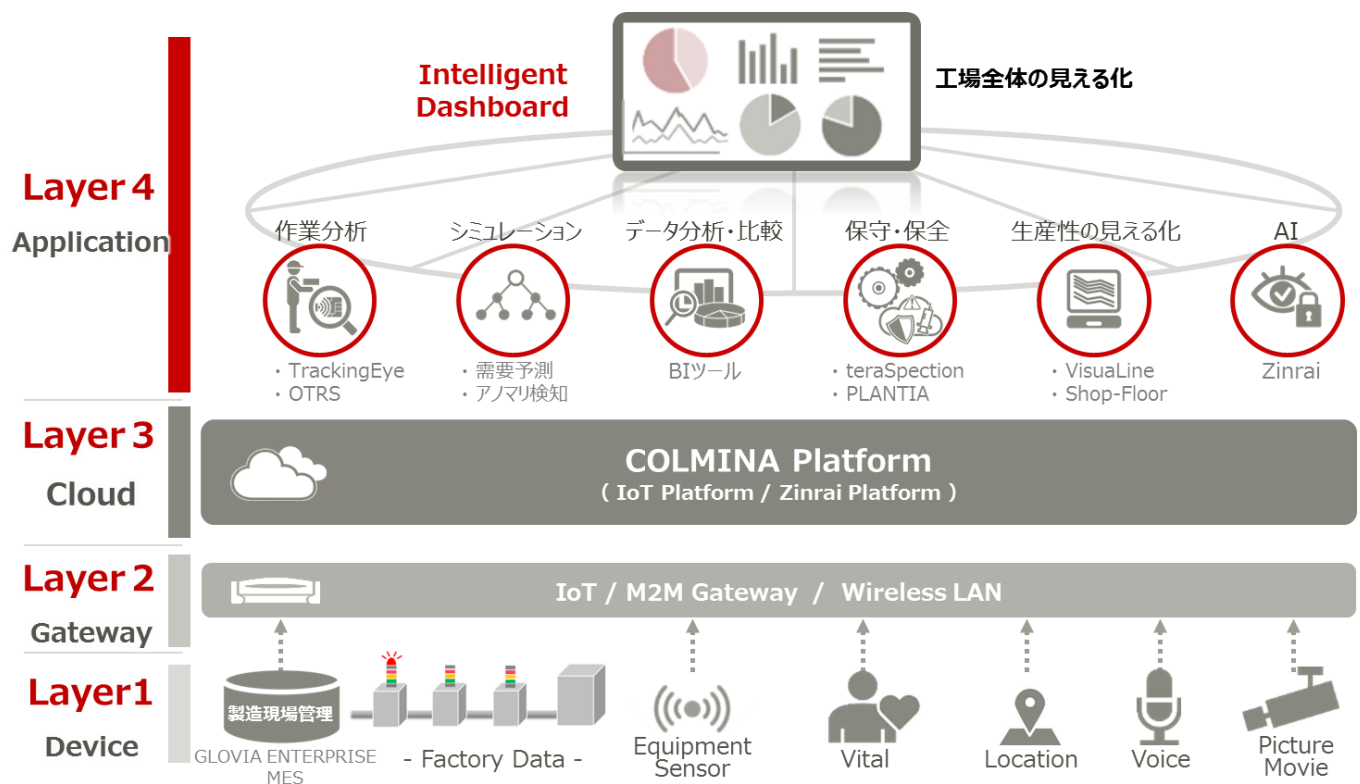

# IoT活用による工場全体の見える化

インテリジェント ダッシュボード  
Intelligent Dashboard

## お客様のメリット

- ものづくりにおけるあらゆる“データを見る化（表示）”することで、「今」のものづくりの状態を正確に把握し、異常にすばやく気づくことが可能。
- 様々なデータを工場KPIなどの各テーマ毎に横串で比較・分析・予測することにより、パフォーマンスの最大化を支援。

### 【全体概要】

- ✓ 多種多様なフロントデバイスからセキュアかつ高速に集配信・管理を実現します
- ✓ 現場の課題解決から、工場の全体最適化を支援するソリューションまで幅広く提供します

商品・サービスについてのお問い合わせは

**富士通コンタクトライン（総合窓口） 0120-933-200** 受付時間 9:00~17:30（土・日・祝日・当社指定の休業日を除く）

富士通公開サイト <http://www.fujitsu.com/jp/> 詳細はこちら <http://www.fujitsu.com/jp/innovation/digital/manufacturing/theme02/>