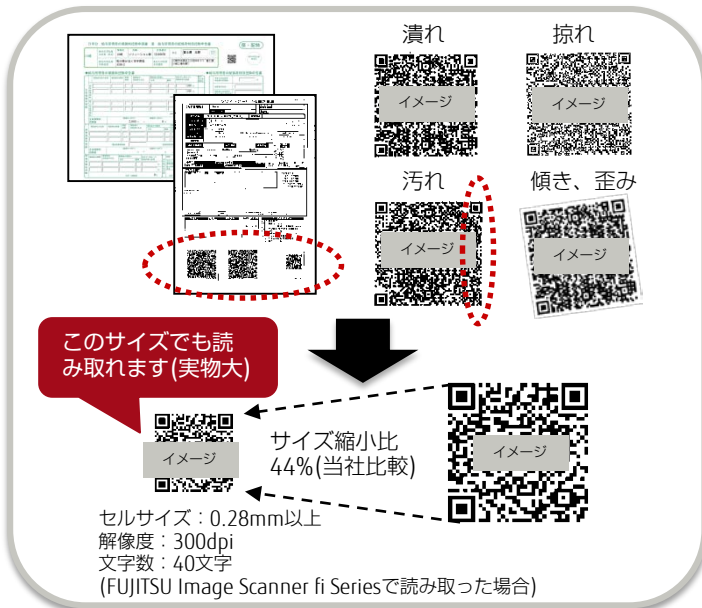

FUJITSU Embedded System

レボレクト REVORECT LIB QRデコーダ/エンコーダ

ビジネスの可能性を広げる高精度のQRコード製品

QRコードでお客様の悩みを解決します

帳票仕分けを自動化したい、データ入力を効率化したい、保管した帳票を探すのが手間、といった紙を利用する業務で困っていませんか？
文書管理に最適なQRデコーダ/エンコーダでお客様の帳票業務を革新します。

FUJITSU Embedded System REVORECT LIB QRデコーダの特長

「FUJITSU Embedded System REVORECT LIB QRデコーダ」は、帳票イメージ内の任意の場所に印刷されたQRコードを認識してQRコード情報を出力するソフトウェアです。

一般プリンタ特有の印刷品質の低いQRコードや、イメージスキャナ特有の画像品質の劣化に対応した高性能QRコード認識エンジンです。

「高速」「確実」なQRコード抽出

- 様々な形式の帳票に対して、帳票内の全てのQRを検出
- 一般プリンタ特有の印刷品質の劣化に対応した独自技術でQRを検出
- 類似図形が存在していてもQRを高速に選別

業界最高クラス※1の読取精度

※1: 当社調査による

- イメージスキャナ特有の画像品質劣化を独自画像技術で二値化
- 様々な入力デバイスの画像に対して、適切な二値化方法を自動選択
- QRの非線形、不均一な歪みに対して独自補正技術で精度向上

販売製品

FUJITSU Embedded System REVORECT LIB	QRデコーダ (クライアント版) V1.0	QRコード読取エンジン
	QRデコーダ (サーバ版) V1.0	
	QRデコーダ (SDK) V1.0	業務システム開発用SDK
	QRエンコーダV1.0	QRコード作成

QRコードの大きさ

- ・ 解像度：300dpi
- ・ クワイエットゾーンを含む大きさ
- (FUJITSU Image Scanner fi Series で読み取った場合)

200文字の場合⇒15.96mm
(バージョン8/英数字のみ)

主なQRデコーダの仕様 ※QRエンコーダの仕様についてはお問い合わせください。

入力画像フォーマット	BMP	形式	Windows Bitmap、 OS/2 Bitmap	画像サイズ：最大A3まで 解像度(dpi)：200/240/300/400
		圧縮形式	非圧縮	
		カラー	2値、 8bitグレー、 24bitフルカラー	
		画像データの並び	ボトムアップ方式	
	TIFF	形式	TIFFシングルページ	
		圧縮形式	非圧縮、 G3、 G4、 packbits、 TIFF-JPEG	
		カラー	2値、 8bitグレー、 24bitフルカラー	
		画像データの並び	Stripped	
	JPEG	形式	JPEG	
		圧縮形式	ベースラインJPEG	
		カラー	8bitグレー、 24bitフルカラー	
	QRコード仕様	モデル	モデル2	
バージョン		1~40		
誤り訂正		L、 M、 Q、 H		
回転		○ (90度単位)		
接続QRコード		○ (最大1セット) ※1セット=最大16個のQRコードで構成		
複数QRコード		○ (最大32個。ただし接続QRは1個ずつカウント) ※カスタマイズ可能		
セルサイズ		0.28mm~ ※読み取り解像度に依存します。詳細はお問い合わせください。		
その他		ECI (拡張チャネル解釈) モードおよびFNC1モードは未対応		
バーコード仕様	種類	CODE39、 CODABER[NW-7]、 CODE128、 EAN[JAN]-8/13、 UPC-A ※各シンボルの詳細仕様についてはお問い合わせください。		