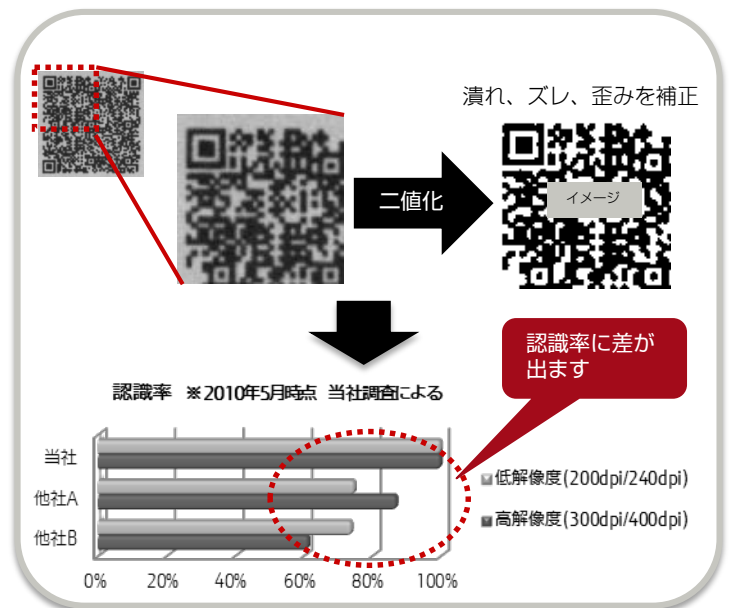

FUJITSU Embedded System

レボレクト REVORECT LIB QRデコーダ/エンコーダ

ビジネスの可能性を広げる高精度のQRコード製品

QRコードでお客様の悩みを解決します

帳票仕分けを自動化したい、データ入力を効率化したい、保管した帳票を探すのが手間、といった紙を利用する業務で困っていませんか？
文書管理に最適なQRデコーダ/エンコーダでお客様の帳票業務を革新します。

FUJITSU Embedded System REVORECT LIB QRデコーダの特長

「FUJITSU Embedded System REVORECT LIB QRデコーダ」は、帳票イメージ内の任意の場所に印刷されたQRコードを認識してQRコード情報を出力するソフトウェアです。

一般プリンタ特有の印刷品質の低いQRコードや、イメージスキャナ特有の画像品質の劣化に対応した高性能QRコード認識エンジンです。

「高速」「確実」なQRコード抽出

- 様々な形式の帳票に対して、帳票内の全てのQRを検出
- 一般プリンタ特有の印刷品質の劣化に対応した独自技術でQRを検出
- 類似図形が存在していてもQRを高速に選別

業界最高クラス※1の読取精度

※1: 当社調査による

- イメージスキャナ特有の画像品質劣化を独自画像技術で二値化
- 様々な入力デバイスの画像に対して、適切な二値化方法を自動選択
- QRの非線形、不均一な歪みに対して独自補正技術で精度向上

販売製品

FUJITSU Embedded System REVORECT LIB	QRデコーダ (クライアント版) V1.0	QRコード読取エンジン
	QRデコーダ (サーバ版) V1.0	
	QRデコーダ (SDK) V1.0	業務システム開発用SDK
	QRエンコーダV1.0	QRコード作成

QRコードの大きさ

- ・ 解像度：300dpi
- ・ クワイエットゾーンを含む大きさ
- (FUJITSU Image Scanner fi Series で読み取った場合)

200文字の場合⇒15.96mm
(バージョン8/英数字のみ)

主なQRデコーダの仕様 ※QRエンコーダの仕様についてはお問い合わせください。

入力画像フォーマット	BMP	形式	Windows Bitmap、 OS/2 Bitmap	画像サイズ：最大A3まで 解像度(dpi)：200/240/300/400
		圧縮形式	非圧縮	
		カラー	2値、 8bitグレー、 24bitフルカラー	
		画像データの並び	ボトムアップ方式	
	TIFF	形式	TIFFシングルページ	
		圧縮形式	非圧縮、 G3、 G4、 packbits、 TIFF-JPEG	
		カラー	2値、 8bitグレー、 24bitフルカラー	
		画像データの並び	Stripped	
	JPEG	形式	JPEG	
		圧縮形式	ベースラインJPEG	
		カラー	8bitグレー、 24bitフルカラー	
	QRコード仕様	モデル	モデル2	
バージョン		1~40		
誤り訂正		L、 M、 Q、 H		
回転		○ (90度単位)		
接続QRコード		○ (最大1セット) ※1セット=最大16個のQRコードで構成		
複数QRコード		○ (最大32個。ただし接続QRは1個ずつカウント) ※カスタマイズ可能		
セルサイズ		0.28mm~ ※読み取り解像度に依存します。詳細はお問い合わせください。		
その他		ECI (拡張チャネル解釈) モードおよびFNC1モードは未対応		
バーコード仕様	種類	CODE39、 CODABER[NW-7]、 CODE128、 EAN[JAN]-8/13、 UPC-A ※各シンボルの詳細仕様についてはお問い合わせください。		