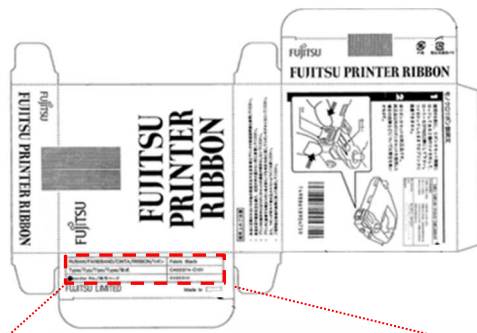

『新/旧仕様商品 外観上の判別方法』

<新/旧仕様商品の判別方法(1)> 梱包箱・袋ラベルの商品コード

① リボンカセット梱包箱ラベルの商品コードからの新旧の見分け方

<旧仕様商品>

商品コード：0325210

<新仕様商品>

商品コード：0327610

RUBAN/FARBAND/CINTA/RIBBON/リボン	Fabric Black
Type/Typ/Tipo/Type/型式	CA02374-C101
Reorder No./商号コード	0325210

RUBAN/FARBAND/NASTRO/CINTA/RIBBON/リボン	リボンカセット DPK3800 黒 (2)
Type/Typ/Tipo/Type/型式	KA02086-C820
Reorder No./商品コード	0327610

② サブカセット梱包袋ラベルの商品コードからの新旧の見分け方

<旧仕様商品>

商品コード：0325220

<新仕様商品>

商品コード：0327620

<新/旧仕様商品の判別方法(2)> 製品形状