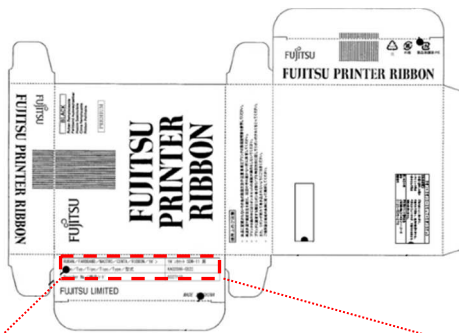

『新/旧仕様商品 外観上の判別方法』

<新/旧仕様商品の判別方法(1)> 梱包箱・袋ラベルの商品コード

① リボンカセット梱包箱ラベルの商品コードからの新旧の見分け方

<旧仕様商品>

商品コード：0325210

<新仕様商品>

商品コード：0327610

RUBAN/FARBAND/CINTA/RIBBON/リボン	Fabric Black
Type/Typ/Tipo/Type/型式	CA02374-C101
Reorder No./商号コード	0325210

RUBAN/FARBAND/NASTRO/CINTA/RIBBON/リボン	リボンカセット DPK3800 黒 (2)
Type/Typ/Tipo/Type/型式	KA02086-C820
Reorder No./商品コード	0327610

② サブカセット梱包袋ラベルの商品コードからの新旧の見分け方

<旧仕様商品>

商品コード：0325220

<新仕様商品>

商品コード：0327620

<新/旧仕様商品の判別方法(2)> 製品形状