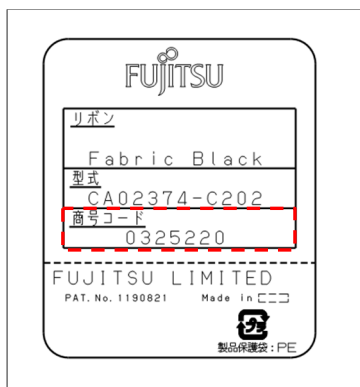

『新/旧仕様商品 外観上の判別方法』

<新/旧仕様商品の判別方法(1)> 梱包箱・袋ラベルの商品コード

① リボンカセット梱包箱ラベルの商品コードからの新旧の見分け方

<旧仕様商品>

商品コード：0325210

<新仕様商品>

商品コード：0327610

RUBAN/FARBAND/CINTA/RIBBON/リボン	Fabric Black
Type/Typ/Tipo/Type/型式	CA02374-C101
Reorder No./商号コード	0325210

RUBAN/FARBAND/NASTRO/CINTA/RIBBON/リボン	リボンカセット DPK3800 黒 (2)
Type/Typ/Tipo/Type/型式	KA02086-C820
Reorder No./商品コード	0327610

② サブカセット梱包袋ラベルの商品コードからの新旧の見分け方

<旧仕様商品>

商品コード：0325220

<新仕様商品>

商品コード：0327620

<新/旧仕様商品の判別方法(2)> 製品形状