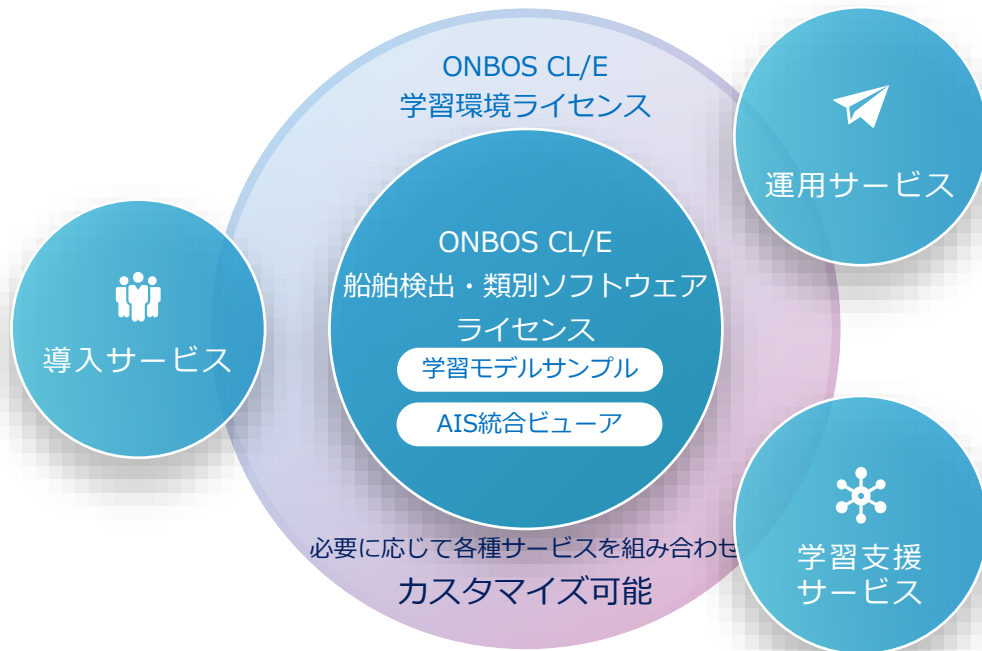

お客様のニーズに応じた技術・導入サポート支援

推論環境

AIS統合ビューア

サービス導入の流れ

ONBOS CL/E 船舶検出・類別ソフトウェアのライセンスを購入し、付属の学習モデルサンプルを使用することで、購入後すぐに運用可能です。また、一般市販カメラから高解像度カメラまで用途に応じたカメラを選択可能です。なお、学習モデルをお客様で学習・カスタムしたい場合はONBOS CL/E 学習環境ライセンスを購入し、必要に応じてONBOS CL/E 導入サービス・学習支援サービス・運用サービスを組み合わせることが可能です。