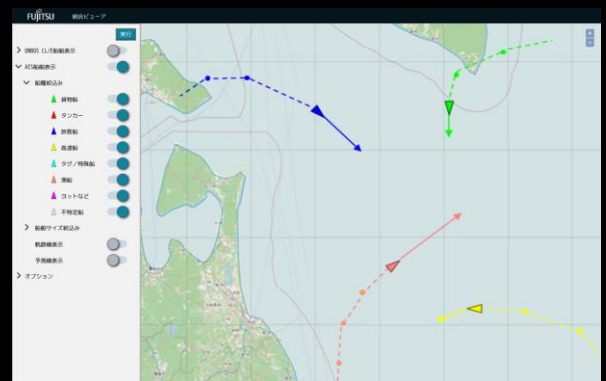

富士通 船舶自動検出・類別AIサービス FUJITSU Observation Software ONBOS CL/E

海上の船舶に対して AIを活用し、
検出・類別するパッケージソフトウェア

AIを活用した船舶の自動検出・類別

防衛市場・民生市場で長年培ったAI技術・センサー技術のノウハウを採用／公開情報による船舶学習済みモデル(サンプル)を使用する事で即運用可能／一般市販カメラから高解像度カメラまで用途に応じたカメラを選択可能／お客様のニーズに応じた、技術・導入サポート支援

1 防衛 ▶▶ 外国公船による領海侵入の早期察知・対処 ▶▶ 外国軍艦・外国調査船の活動を監視 ▶▶ 外国漁船等による違法操業への対応・取締	2 海上安全 ▶▶ 輻輳海域における船舶事故の未然防止 ▶▶ 事故船舶や海中転落者の早期発見・救助 ▶▶ 安全情報の周知・啓発
3 自然災害対策 ▶▶ 被害情報の把握・共有による迅速な支援・復旧	4 国際連携・国際協力 ▶▶ シーレーン沿岸国の海洋状況把握能力の向上

特徴

ONBOS CL/Eは、船舶の検出・類別を行う船舶画像識別APIと学習モデルを作成する学習環境の2つのパッケージがあります。

長年培ったAI技術・センサー技術のノウハウを採用

用途に応じた様々なカメラを選択可能

付属の学習済みモデルの使用により即運用可能

検出した船舶の追尾や未学習判定などの独自機能を搭載

AIS統合ビューアにて検出船舶とAIS情報の照合が可能

推論環境とAIS統合ビューアは同一画面上に並べて表示可能

お客様のニーズに応じた技術・導入サポート支援

AIS統合ビューア