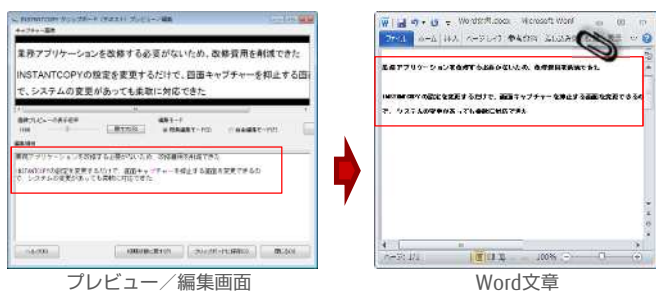

その他の機能

画面文字認識機能

Professional, Enterprise版のみ

PDFドキュメントでも、画面文字認識機能を利用することで、簡単にテキストデータ化できるため、修正可能なドキュメントへ流用できます。