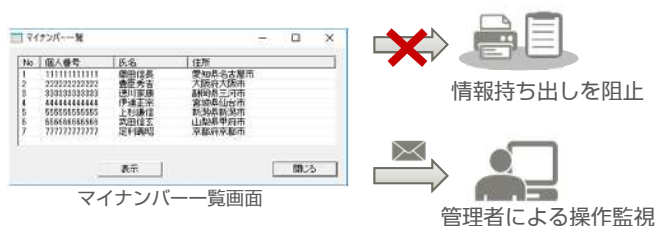

Professional, Enterprise版のみ

Point 5 **Officeドキュメント出力で手順書作成を効率的に**

あらかじめ用意したExcelまたはWordのテンプレートに従ってキャプチャーした画像をドキュメントに出力できるため効率的に手順書を作成できます。

Professional, Enterprise版のみ

30日間
トライアル

で

INSTANTCOPYのページを表示し、
右側のアイコンをクリック

その他の機能

画面文字認識機能

Professional, Enterprise版のみ

PDFドキュメントでも、画面文字認識機能を利用することで、簡単にテキストデータ化できるため、修正可能なドキュメントへ流用できます。

セキュリティ機能

Enterprise版のみ

管理者が設定したキーワード(マイナンバーなどのNGワード)を含む画面のキャプチャーを制御できるので、画面キャプチャーによる情報漏えいを防げます。

価格 (INSTANTCOPY Professional V6) (税別)

19,300円 ~

メディアパックに加え、端末台数分のライセンスが必要です。

お見積り例

INSTANTCOPY Professionalを100台の端末で使用する場合

INSTANTCOPY Professional V6 メディアパック	10,000円
INSTANTCOPY Professional V6 100台	813,800円
計	823,800円

動作環境

対応OS	Windows®10 Windows®8.1 Windows Server®2019 Windows Server®2016 Windows Server®2012R2 Windows Server®2012
対応プリンター	Windows®対応プリンター
インストール容量	Standard : 60MB Professional : 60MB