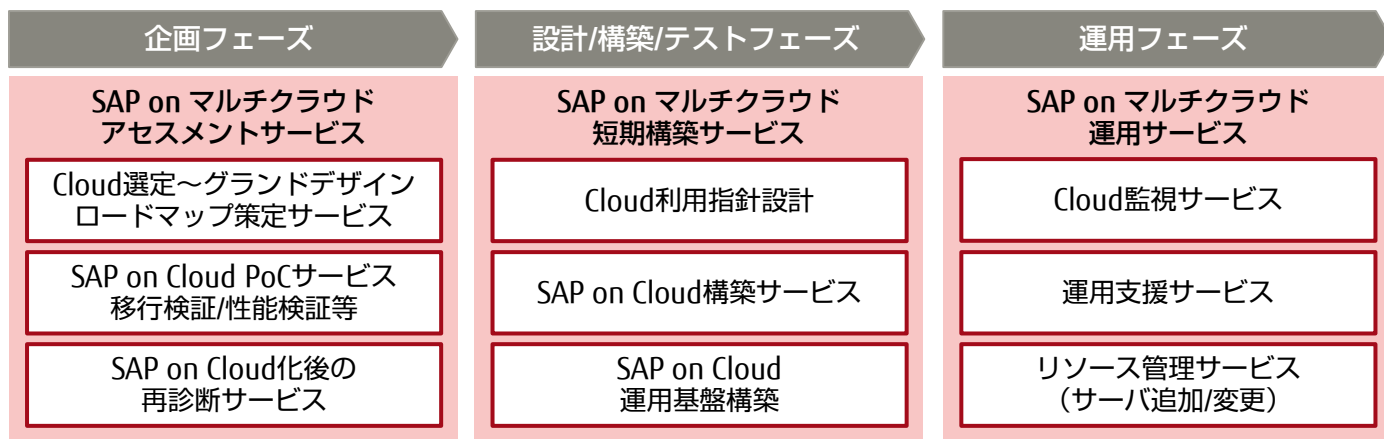

■ SAP on マルチクラウドソリューションのサービス体系

■ SAP on マルチクラウド アセスメントサービスの特長

クラウド最適化手法によるアセスメント

- 富士通が持つ多くの実践経験・ノウハウをベースに全体最適の進め方を体系化したクラウド版TRIOLEアプローチを利用することで、効率的なアセスメントを実現致します！

クラウド提供～構築～運用を考慮したトータルサポート

- クラウドサービス提供～構築～運用までを1ストップで提供できるベンダーだからこそ、運用までを考慮したクラウド最適化のアセスメントを実現致します！

機能・コスト・運用を考慮した次期システム基盤検討

- SAPシステムのクラウド検討だけではなく、DRや周辺システム等も考慮し、システム基盤の全体最適を検討致します！