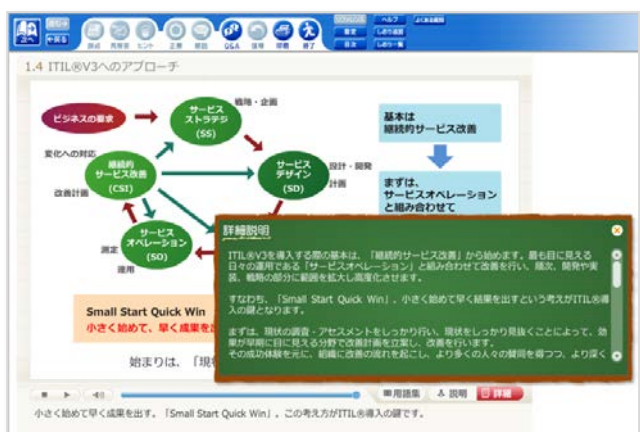

ミドルウェア製品開発者が、実践の場で役立つ情報をわかりやすく解説

「ITスペシャリストのためのeラーニング」のご紹介

富士通のミドルウェアトレーニング「ITスペシャリストのための」シリーズは、IT技術者向けに、実践の場で役立つ情報をわかりやすく解説したeラーニングです。

基本的な知識の習得から、サポートセンターに問合せが多い内容（設定方法など）を実際の設定画面での操作を再現したアニメーションで確認できるなど、間違いを防止するための詳細な説明により、実践的なスキルを習得できます。

ご利用イメージ

わかりにくい設定や操作方法は実際の画面をアニメーションで再現！

- 該当分野の基本的な知識と、ミドルウェア製品を適用するうえで必要な設計技術や、使い方などのノウハウを容易に習得できます。
- 問合せが多い複雑な設定画面の操作などをアニメーション動画で確認しておくことで、トラブルの事前防止に役立ちます。

Point 1 実機を使っているイメージで使用方法が容易に理解できます！

Point 2 学習内容に関する詳細な情報やノウハウが充実しています！