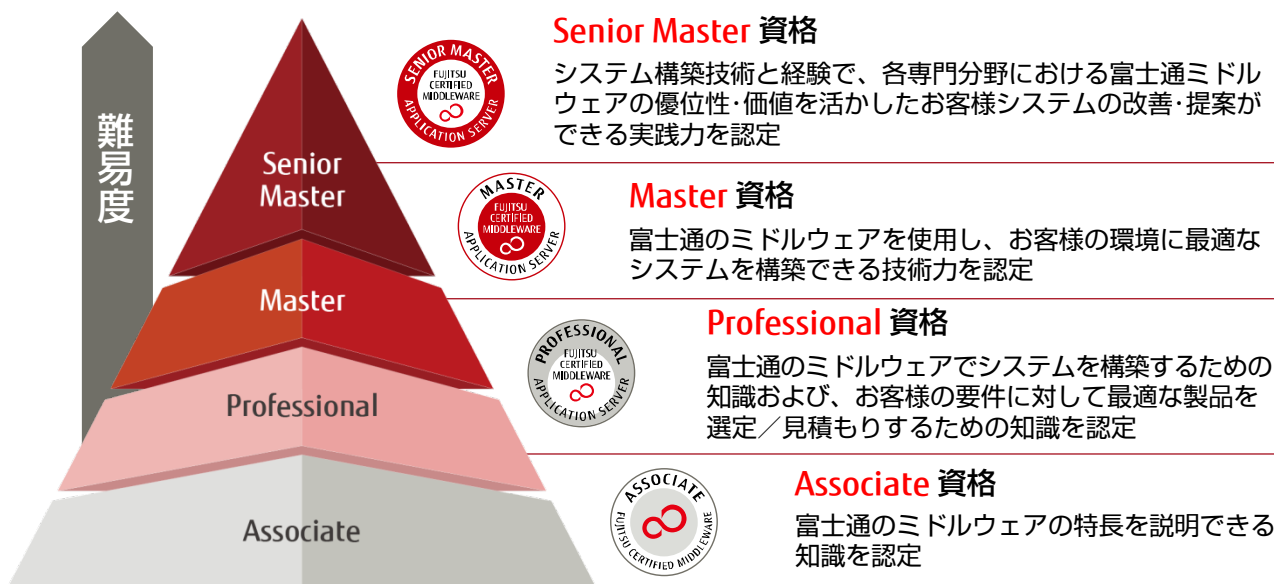

富士通ミドルウェア技術者認定制度

「富士通ミドルウェアマスター」のご紹介

富士通ミドルウェアマスターは、市場トレンドに合わせ、業務に活かせるイノベーション領域（分野別）の技術力を認定します。

本資格を取得することにより、富士通ミドルウェアと各分野での高度で専門的な技術力を証明でき、業務における実行力・推進力を高められます。

【FUJITSU Certified Middlewareの体系図】

FUJITSU Certified Middleware 認定資格

【資格種別】

資格種別	試験形態
Associate	eラーニング
Professional	CBT *1 *2
Master	実技
Senior Master	活動実績審査

*1) CBT (Computer Based Testing) : コンピューターを利用した試験

*2) データベース Enterprise は、eラーニングで提供

FUJITSU Certified Middleware 認定資格