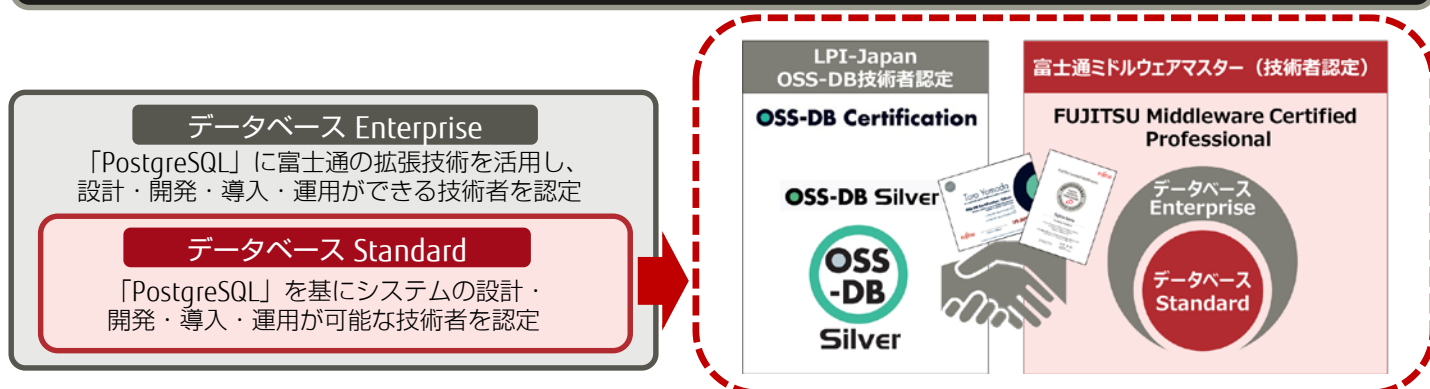

FUJITSU Certified Middleware 認定資格

【資格名一覧】

分野	資格名	
分野全般	FUJITSU Certified Middleware Associate V4	
モバイル	FUJITSU Certified Middleware Professional モバイル V2	
クラウド	FUJITSU Certified Middleware Professional クラウド V2	
セキュリティ	FUJITSU Certified Middleware Professional セキュリティ V2	
アプリケーション基盤	FUJITSU Certified Middleware Professional アプリケーション基盤 V2	
	FUJITSU Certified Middleware Master アプリケーション基盤 V2	
帳票	FUJITSU Certified Middleware Professional アプリケーション基盤（帳票） V1	
データベース	FUJITSU Certified Middleware Professional データベース Standard	
	FUJITSU Certified Middleware Professional データベース Enterprise V1	
	FUJITSU Certified Middleware Master データベース V2	
運用管理	システム管理	FUJITSU Certified Middleware Professional 運用管理（システム管理） V1
		FUJITSU Certified Middleware Master 運用管理（システム管理） V1
	自動化	FUJITSU Certified Middleware Professional 運用管理（自動化） V2
		FUJITSU Certified Middleware Master 運用管理（自動化） V2
セールス	FUJITSU Certified Middleware Professional セールス V1 ※本資格は、パートナー様および富士通グループを対象としています。	

詳細は、富士通ミドルウェアマスターサイト <https://www.fujitsu.com/jp/software/mwmaster/> をご覧ください。

「ProfessionalデータベースStandard」と同時に「OSS-DB Silver」資格も取得

Professional「データベース Standard」試験に、「OSS-DB Exam Silver」試験を採用！
「富士通ミドルウェアマスター」と「OSS-DB Silver」の2つの資格を同時に取得できます！

お問い合わせ先

富士通株式会社

ソフトウェア事業本部 富士通ミドルウェアマスター事務局

E-mail : contact-mw-master@cs.jp.fujitsu.com