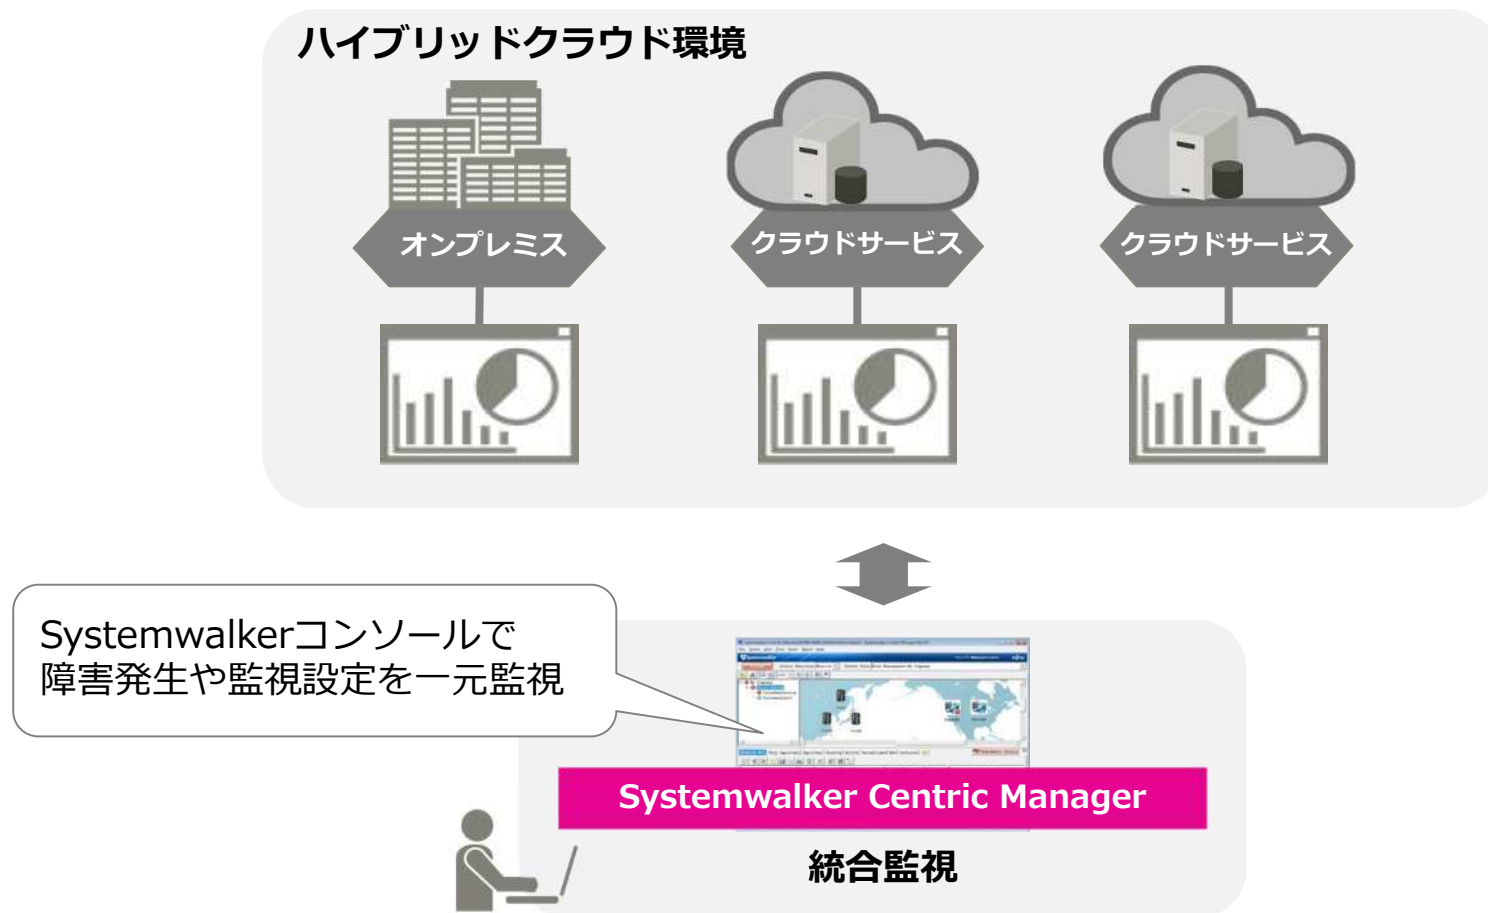

FUJITSU Software

システムウォーカー セントリック マネージャー

Systemwalker Centric Manager V17 新機能ご紹介

2022年5月

■ハイブリッド監視

- ハイブリッド監視とは
- ハイブリッド監視でできること
- システム構成

ハイブリッド監視

オンプレミスとパブリッククラウドが混在するハイブリッドクラウド環境を統合監視

ハイブリッド監視でできること

- クラウドの変化にとらわれない運用監視
- 監視ツールの差異を吸収し、
1つの画面に障害発生や監視設定を表示できる
⇒ **監視ツール固有の運用手順書の
メンテナンス負荷を削減**
- トラブル発生時の認知迅速化・判断支援
- 監視対象間の依存関係を有意に可視化、
根本原因・影響範囲を把握できる
- 同時発生したイベントと関連情報から、
運用管理者が優先度を決定できる
⇒ **迅速な対処指示によるトラブルからの
早期復旧が可能**