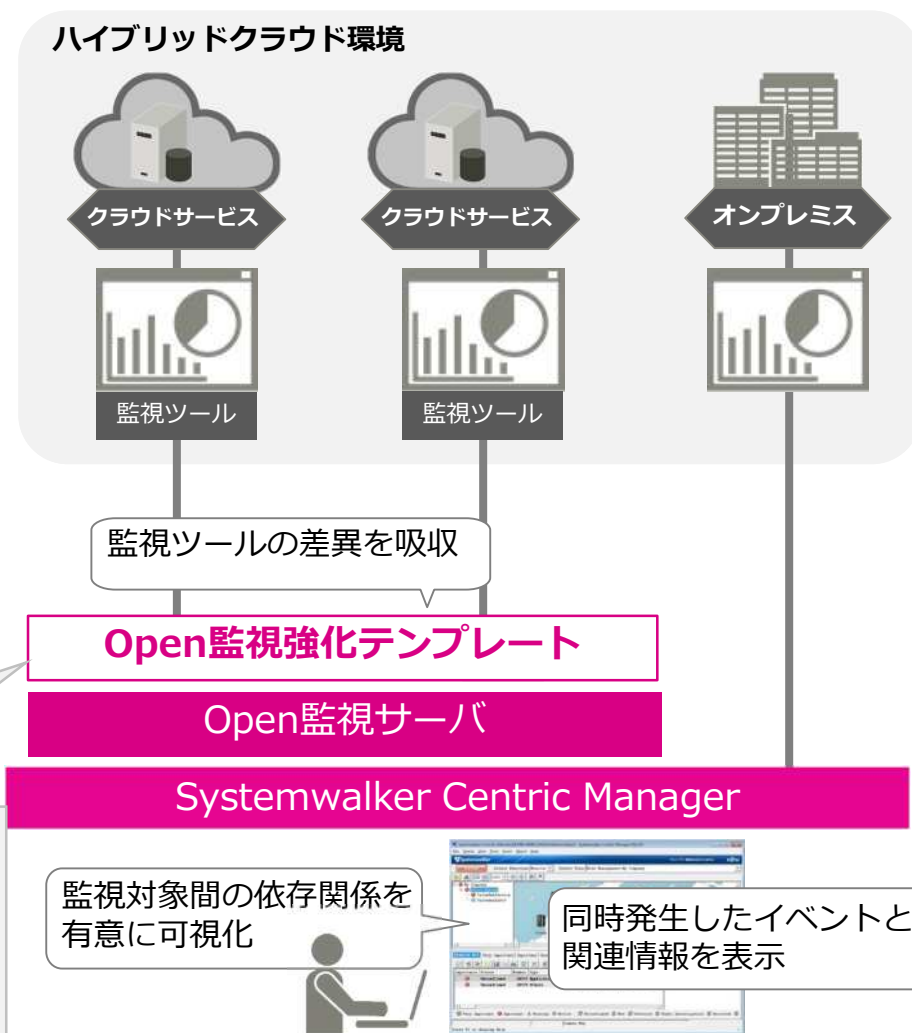

FUJITSU Software

システムウォーカー セントリック マネージャー

Systemwalker Centric Manager V17 新機能ご紹介

2022年5月

■ハイブリッド監視

- ハイブリッド監視とは
- ハイブリッド監視でできること
- システム構成

ハイブリッド監視

オンプレミスとパブリッククラウドが混在するハイブリッドクラウド環境を統合監視

ハイブリッド監視でできること

- クラウドの変化にとらわれない運用監視
- 監視ツールの差異を吸収し、
1つの画面に障害発生や監視設定を表示できる
⇒ **監視ツール固有の運用手順書の
メンテナンス負荷を削減**
- トラブル発生時の認知迅速化・判断支援
- 監視対象間の依存関係を有意に可視化、
根本原因・影響範囲を把握できる
- 同時発生したイベントと関連情報から、
運用管理者が優先度を決定できる
⇒ **迅速な対処指示によるトラブルからの
早期復旧が可能**

Open監視強化テンプレートは、
以下のクラウドサービスに対応しています。

- Amazon Web Service
- Microsoft Azure

最新版は、ソフトウェア技術情報(※)で随時公開

※) ソフトウェア技術情報 : <https://www.fujitsu.com/jp/software/technical/systemwalker/centricmgr/>

- Amazon Web Services、Amazon Elastic Compute Cloud、Amazon CloudWatchは、米国その他の諸国における、Amazon.com, Inc.またはその関連会社の商標です。
- Linux®は米国及びその他の国におけるLinus Torvaldsの登録商標です。
- Microsoft、Windows、Windows NT、Windows Vista、Windows Server、Azureまたはその他のマイクロソフト製品の名称および製品名は、米国Microsoft Corporationの、米国およびその他の国における登録商標または商標です。
- Red Hat、RPMおよびRed Hatをベースとしたすべての商標とロゴは、米国およびその他の国において登録されたRed Hat, Inc.の商標です。
- UXP、Systemwalker、Interstage、Symfowareは、富士通株式会社の登録商標です。
- そのほか、本マニュアルに記載されている会社名および製品名は、それぞれ各社の商標または登録商標です。
- Microsoft Corporationのガイドラインに従って画面写真を使用しています。

The image shows the Fujitsu logo, which consists of a red infinity symbol positioned above the word "FUJITSU" in a red, serif typeface. The infinity symbol is centered over the letter 'J'.

FUJITSU