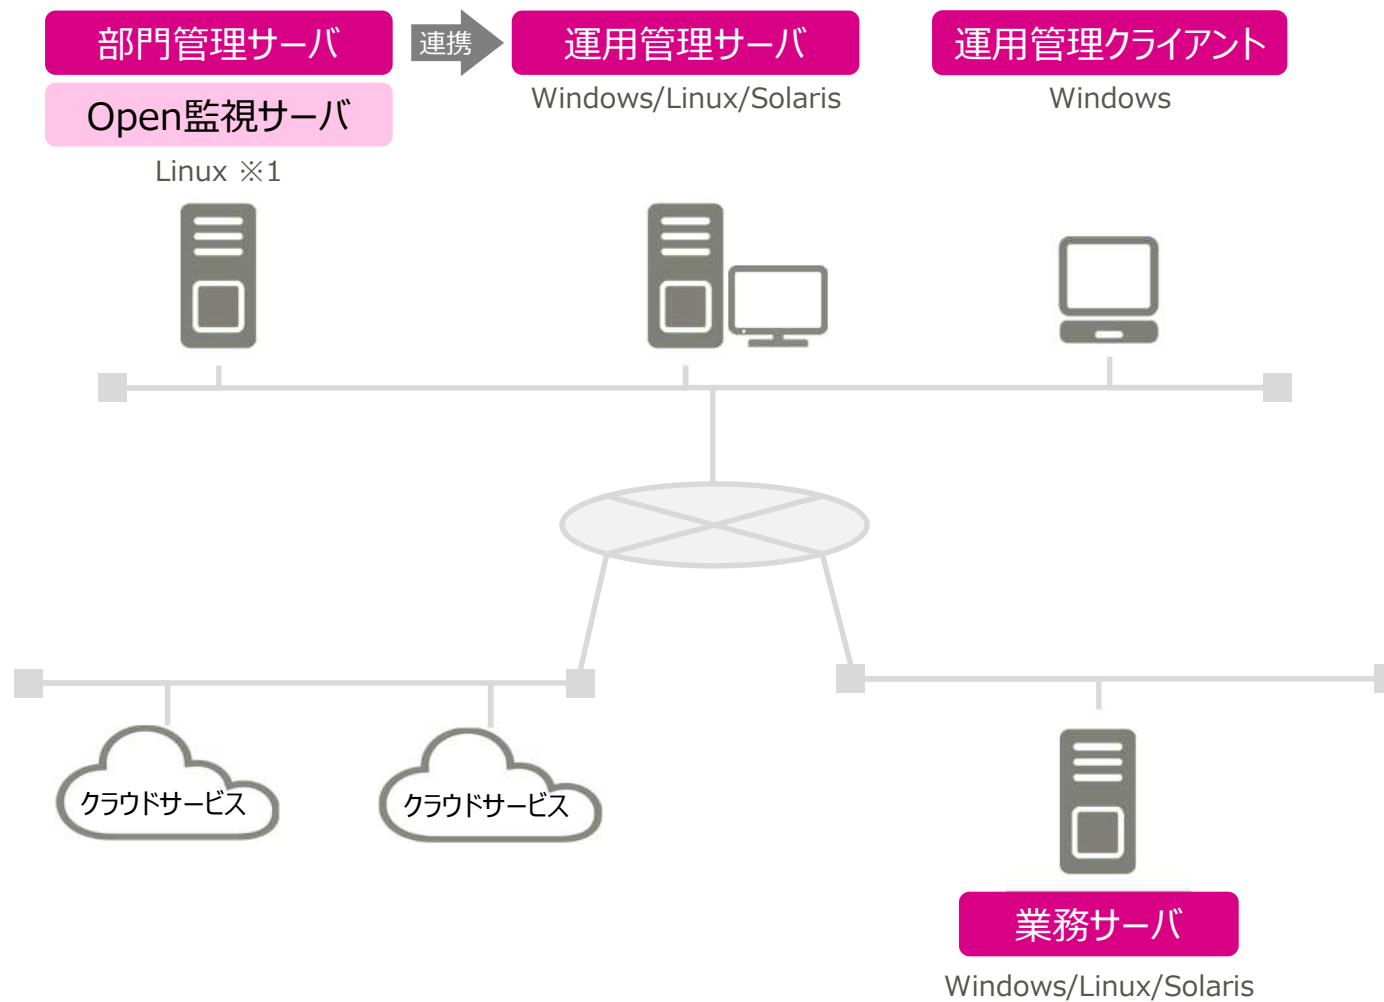

FUJITSU Software

システムウォーカー セントリック マネージャー

Systemwalker Centric Manager V17 新機能ご紹介

2022年5月

■ハイブリッド監視

- ハイブリッド監視とは
- ハイブリッド監視でできること
- システム構成

ハイブリッド監視

オンプレミスとパブリッククラウドが混在するハイブリッドクラウド環境を統合監視

ハイブリッド監視でできること

- クラウドの変化にとらわれない運用監視
- 監視ツールの差異を吸収し、
1つの画面に障害発生や監視設定を表示できる
⇒ **監視ツール固有の運用手順書の
メンテナンス負荷を削減**
- トラブル発生時の認知迅速化・判断支援
- 監視対象間の依存関係を有意に可視化、
根本原因・影響範囲を把握できる
- 同時発生したイベントと関連情報から、
運用管理者が優先度を決定できる
⇒ **迅速な対処指示によるトラブルからの
早期復旧が可能**

Open監視強化テンプレートは、
以下のクラウドサービスに対応しています。

- Amazon Web Service
- Microsoft Azure

最新版は、ソフトウェア技術情報(※)で随時公開

※) ソフトウェア技術情報 : <https://www.fujitsu.com/jp/software/technical/systemwalker/centricmgr/>

- Amazon Web Services、Amazon Elastic Compute Cloud、Amazon CloudWatchは、米国その他の諸国における、Amazon.com, Inc.またはその関連会社の商標です。
- Linux®は米国及びその他の国におけるLinus Torvaldsの登録商標です。
- Microsoft、Windows、Windows NT、Windows Vista、Windows Server、Azureまたはその他のマイクロソフト製品の名称および製品名は、米国Microsoft Corporationの、米国およびその他の国における登録商標または商標です。
- Red Hat、RPMおよびRed Hatをベースとしたすべての商標とロゴは、米国およびその他の国において登録されたRed Hat, Inc.の商標です。
- UXP、Systemwalker、Interstage、Symfowareは、富士通株式会社の登録商標です。
- そのほか、本マニュアルに記載されている会社名および製品名は、それぞれ各社の商標または登録商標です。
- Microsoft Corporationのガイドラインに従って画面写真を使用しています。

The image shows the Fujitsu logo, which consists of a red infinity symbol positioned above the word "FUJITSU" in a red, serif typeface. The infinity symbol is centered over the letter 'J'.

FUJITSU