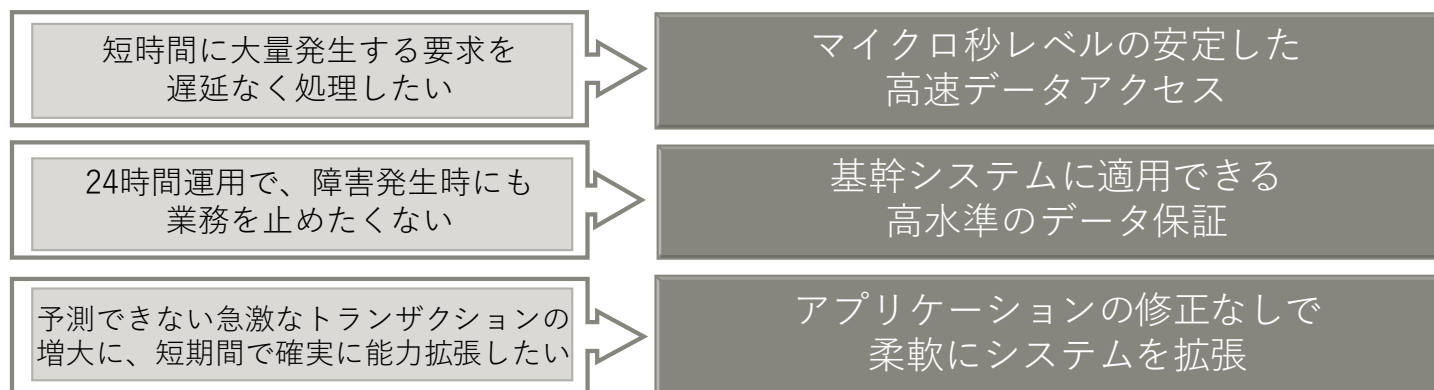

FUJITSU Software

プライムソフト サーバ

Primesoft Server V1

高速インメモリデータ管理ソフトウェア

世界最高水準の高速データ処理を実現

“マイクロ秒レベルのデータアクセス”、“秒レベルの切替えによる業務サービス継続”、“システムの柔軟な拡張”を同時に実現

金融取引、クレジット、流通、テレコム、e-コマース、スマートグリッドなど、さまざまな業界で、システム利用人口やトランザクション処理数の飛躍的な増大が起きています。情報量増大の一途をたどるこれからの情報化社会では、ミッションクリティカルなシステムにおいても、高い信頼性とハイレベルな「高速レスポンスと高スループット」の両立が求められています。

「FUJITSU Software Primesoft Server」は、マイクロ（百万分の一）秒レベルのデータアクセスと、秒レベルの切替えによる業務サービス継続性を両立し、業務のトランザクション処理を高速に実行できるソフトウェアです。Primesoft Serverは、ミッションクリティカルなシステムを構築し、お客様のビジネスを支えます。

こんな課題ありませんか？

Primesoft Serverで解決！