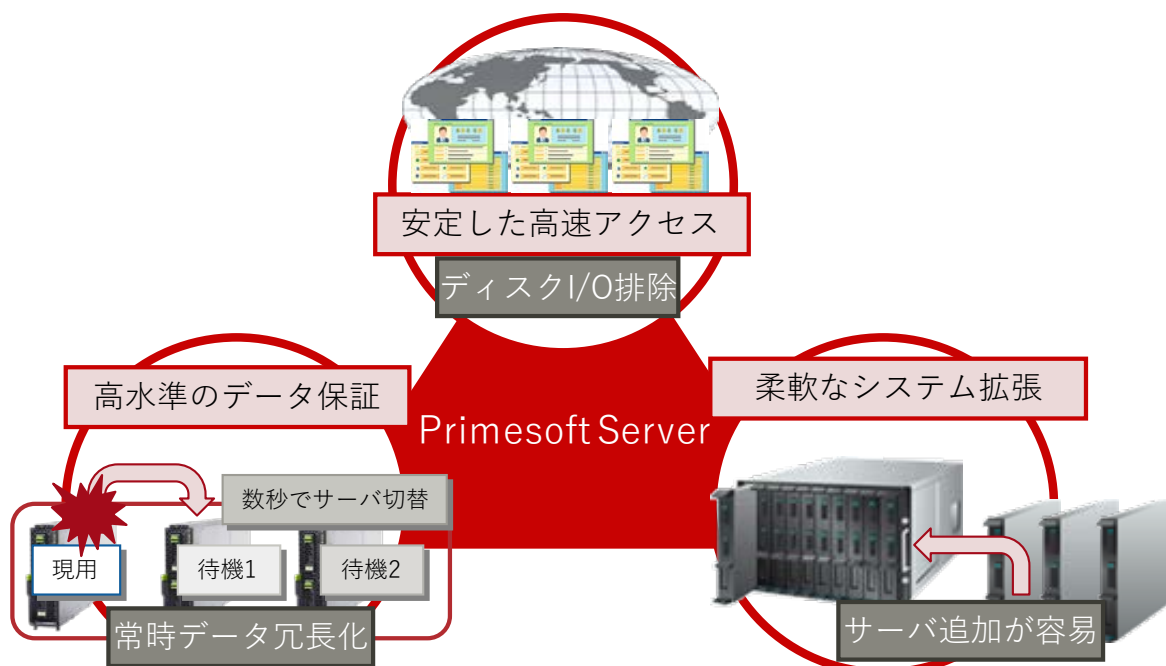

#### 世界最高水準の高速データ処理を実現

“マイクロ秒レベルのデータアクセス”、“秒レベルの切替えによる業務サービス継続”、“システムの柔軟な拡張”を同時に実現

金融取引、クレジット、流通、テレコム、e-コマース、スマートグリッドなど、さまざまな業界で、システム利用人口やトランザクション処理数の飛躍的な増大が起きています。情報量増大の一途をたどるこれからの情報化社会では、ミッションクリティカルなシステムにおいても、高い信頼性とハイレベルな「高速レスポンスと高スループット」の両立が求められています。

「FUJITSU Software Primesoft Server」は、マイクロ（百万分の一）秒レベルのデータアクセスと、秒レベルの切替えによる業務サービス継続性を両立し、業務のトランザクション処理を高速に実行できるソフトウェアです。Primesoft Serverは、ミッションクリティカルなシステムを構築し、お客様のビジネスを支えます。

こんな課題ありませんか？

Primesoft Serverで解決！

### 基幹システムに適用できる高水準のデータ保証

サーバダウンによるメモリデータ損失のリスクに備えて、別サーバへデータを複製（ミラーリング）します。万が一のサーバダウン時にも、秒レベルでサーバ切替えを行いますので、業務を止めることはありません。復旧後、再度追加されたサーバのメモリデータの整合性も保証します。また、データベースと同等のトランザクション制御で、データの一貫性も保証しています。データ操作で異常が発生した場合はPrimesoft Serverがトランザクションを自動でロールバックし、データの整合性を保証します。