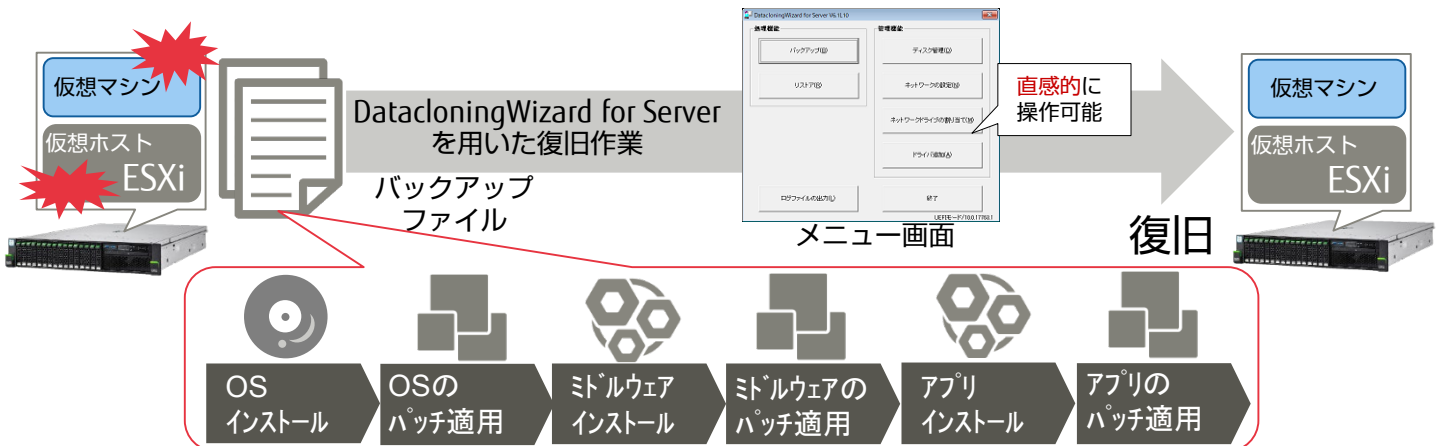

DatacloningWizard for Server で実現する VMware ESXiホストと仮想マシンの確実・簡単な バックアップ／リストア

■このような状況でお困りではありませんか？

1. ESXiホストまたは仮想マシンにトラブルが発生した場合、確実にシステム復旧したい。
2. ESXiホストと仮想マシンを迷わず簡単にバックアップ／リストアしたい。

・システムの再構築を手作業で行うのは作業ミスの不安がある

・手間をかけずにバックアップしたい
・復旧時、迷わず操作できるか不安がある

■解決策

富士通のシステムバックアップソフトウェア
DatacloningWizard for Serverがお客様の課題を解決します!

1. バックアップ時点のパッチ適用状態へ、ESXiホスト／仮想マシンを確実に復旧※1
 - ・適用パッチを含めたシステムの稼働状態をバックアップできます。
 - ・バックアップファイルのリストアで、システムを**確実に**復旧できます。

※1 仮想マシンのディスクを復旧します。あらかじめ仮想マシンを作成しておく必要があります。
2. シンプルなメニュー表示と簡単操作
 - ・シンプルなメニュー表示により、迷わず**直感的**に操作できます。
 - ・ESXiホスト、仮想マシンを**同じ操作性**で**簡単に**バックアップ／リストアできます。

■導入効果

1. 作業時間の短縮

- ・ 復旧作業の手番が少なくなり、リカバリ作業者の負荷を低減できます。
- ・ 復旧にかかる作業時間も、再構築に比べて短時間で完了できます。