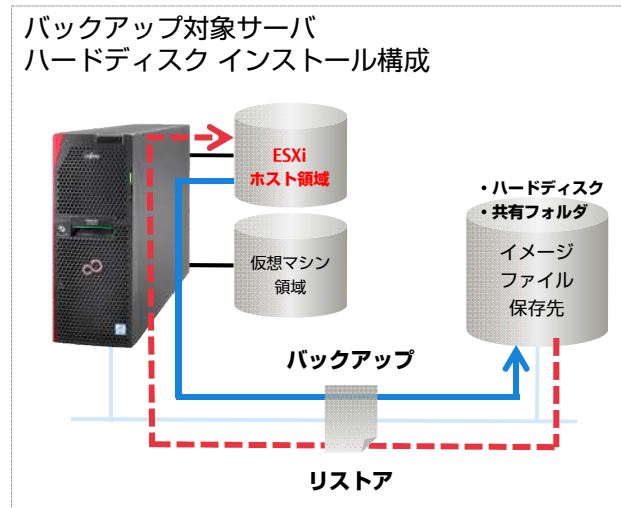

■ 性能 (参考値)

- [HDDモデル]共有フォルダにバックアップ/リストア

バックアップ/リストア時間(転送速度/分)

バックアップ：6分36秒 (約1.5GB/分)
リストア：3分00秒 (約2.5GB/分)

サーバの性能やシステム構成により異なります。

■ 製品価格

製品名		型名	価格
ライセンス	DatacloningWizard for Server サーバライセンス V6.1	B5142NP2B	28,000円
メディアパック	DatacloningWizard for Server メディアパック V6.1	B5142NQ2C	10,000円

お問い合わせ先

富士通コンタクトライン 0120-933-200

受付時間 9:00~17:30 (土・日・祝日・年末年始を除く)

富士通株式会社 〒105-7123東京都港区東新橋1-5-2汐留シティセンター