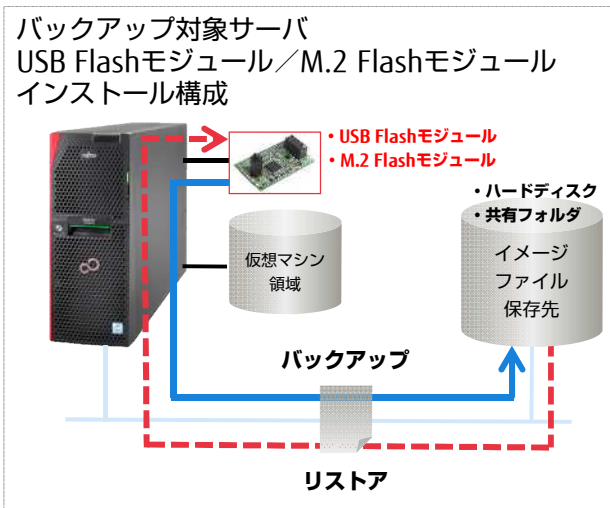

■ 性能 (参考値)

- [HDDモデル]共有フォルダにバックアップ/リストア

バックアップ/リストア時間(転送速度/分)

バックアップ：6分36秒 (約1.5GB/分)
リストア：3分00秒 (約2.5GB/分)

サーバの性能やシステム構成により異なります。

■ 製品価格

製品名		型名	価格
ライセンス	DatacloningWizard for Server サーバライセンス V6.1	B5142NP2B	28,000円
メディアパック	DatacloningWizard for Server メディアパック V6.1	B5142NQ2C	10,000円

お問い合わせ先

富士通コンタクトライン 0120-933-200

受付時間 9:00~17:30 (土・日・祝日・年末年始を除く)

富士通株式会社 〒105-7123東京都港区東新橋1-5-2汐留シティセンター