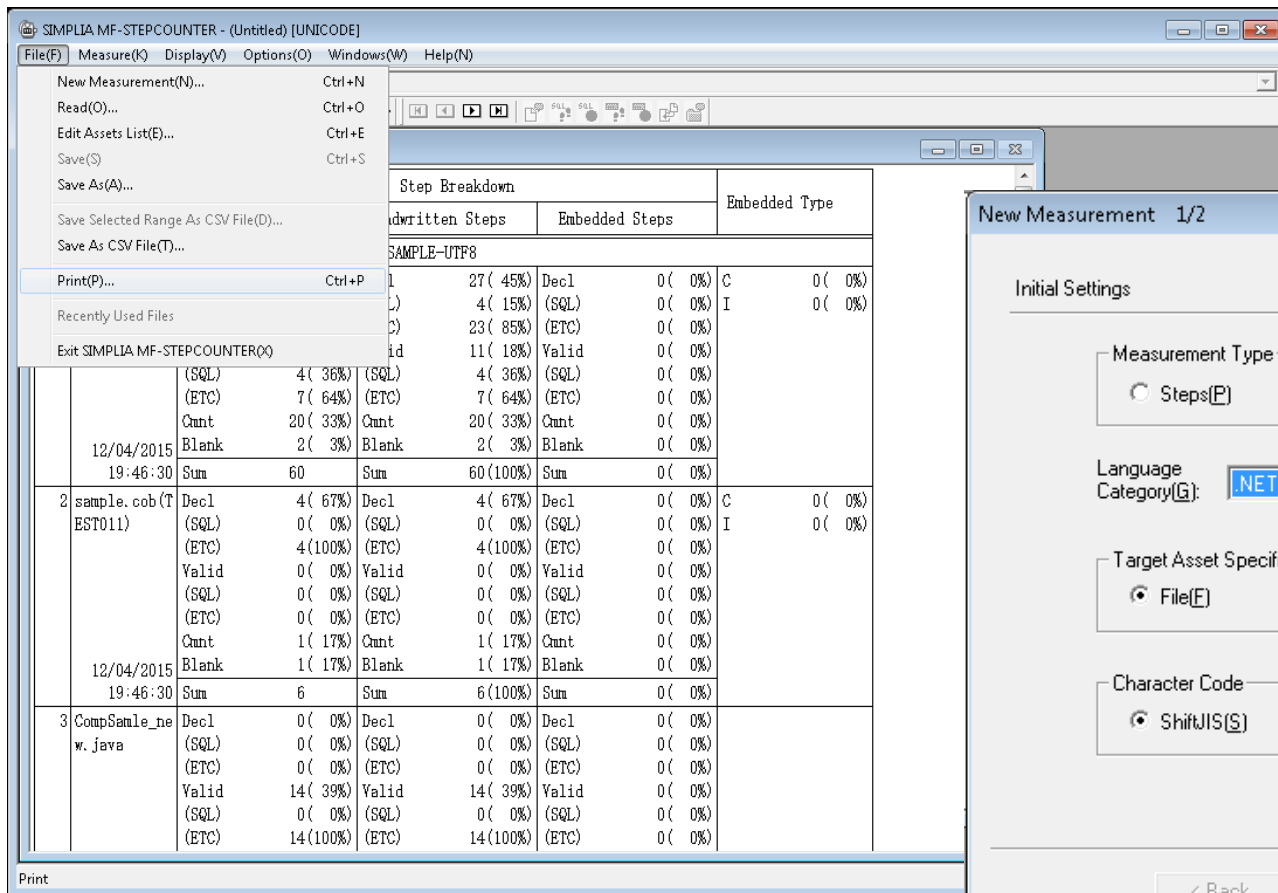

3. 英語環境下での動作サポート

- 英語環境下での動作をサポートします。メニューやダイアログも英語で表示されます。

メニュー表示

製品・動作環境一覧 (1)

製品一覧

Windows版	バージョンレベル	価格(千円)	プログラムサポート	
			月額	年額(千円)
SIMPLIA MF-STEPCOUNTER V60 メディアパック	V60L14	11	-	-
SIMPLIA MF-STEPCOUNTER V60 ライセンス	V60	77	2.2	24.2
SIMPLIA MF-STEPCOUNTER V60 1コピーライセンス		61.6	0.84	9.24
SIMPLIA MF-STEPCOUNTER V60 5コピーライセンス		300.3	4.1	45.1
SIMPLIA MF-STEPCOUNTER V60 20コピーライセンス		1155	15.75	173.25
SIMPLIA MF-STEPCOUNTER V60 100コピーライセンス		5390	73.5	808.5

移行用製品一覧

Windows版	バージョンレベル	価格(千円)	プログラムサポート	
			月額	年額(千円)
SIMPLIA MF-STEPCOUNTER V60 移行用ライセンス	V60	38.5	2.2	24.2
SIMPLIA MF-STEPCOUNTER V60 移行用1コピーライセンス		30.8	0.84	9.24
SIMPLIA MF-STEPCOUNTER V60 移行用5コピーライセンス		150.2	4.1	45.1
SIMPLIA MF-STEPCOUNTER V60 移行用20コピーライセンス		577.5	15.75	173.25
SIMPLIA MF-STEPCOUNTER V60 移行用100コピーライセンス		2695	73.5	808.5

月額ライセンス製品一覧

Windows版	バージョンレベル	価格(千円)	プログラムサポート
SIMPLIA MF-STEPCOUNTER V60 月額ライセンス	V60	3.8	プログラムサポートサービスを含んでいます。
SIMPLIA MF-STEPCOUNTER V60 月額 1コピーライセンス		3	
SIMPLIA MF-STEPCOUNTER V60 月額 5コピーライセンス		14.3	
SIMPLIA MF-STEPCOUNTER V60 月額 20コピーライセンス		55.3	
SIMPLIA MF-STEPCOUNTER V60 月額 100コピーライセンス		257.6	

※ 移行用製品とは、MF-STEPCOUNTER V50 をご利用中のお客様が V60 へアップグレードするための製品です。

※ 月額ライセンスとは、月単位で使用権をご購入いただける商品です。使用期限を月単位に制限することで、よりお求めやすい商品です。

※ SIMPLIA MF-STEPCOUNTER V60 メディアパックの購入が必要です。