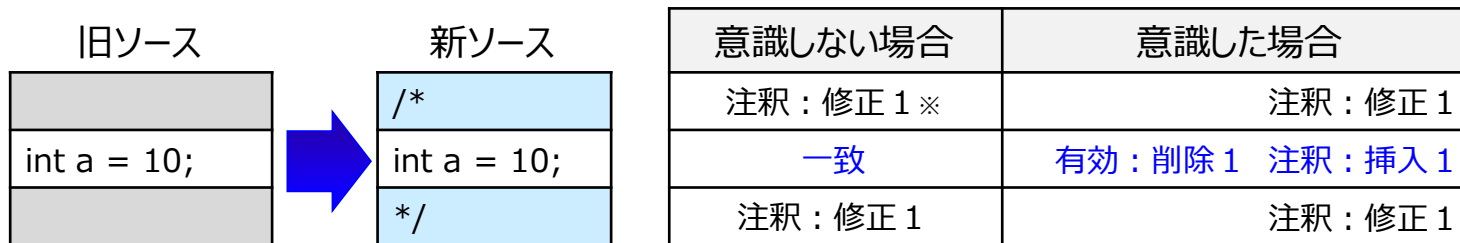

1-2. 修正量計測機能

● 「修正」の判定について

新旧ソースの比較結果で、削除／追加が対応している箇所を「修正」と判定します。

● 注釈範囲を意識した計測もできます

処理をコメントアウトした場合

※空白行は注釈行とみなされるため、空白から「/*」等への修正と計測されます。

注釈：修正 2

有効：削除 1
注釈：修正 2 挿入 1