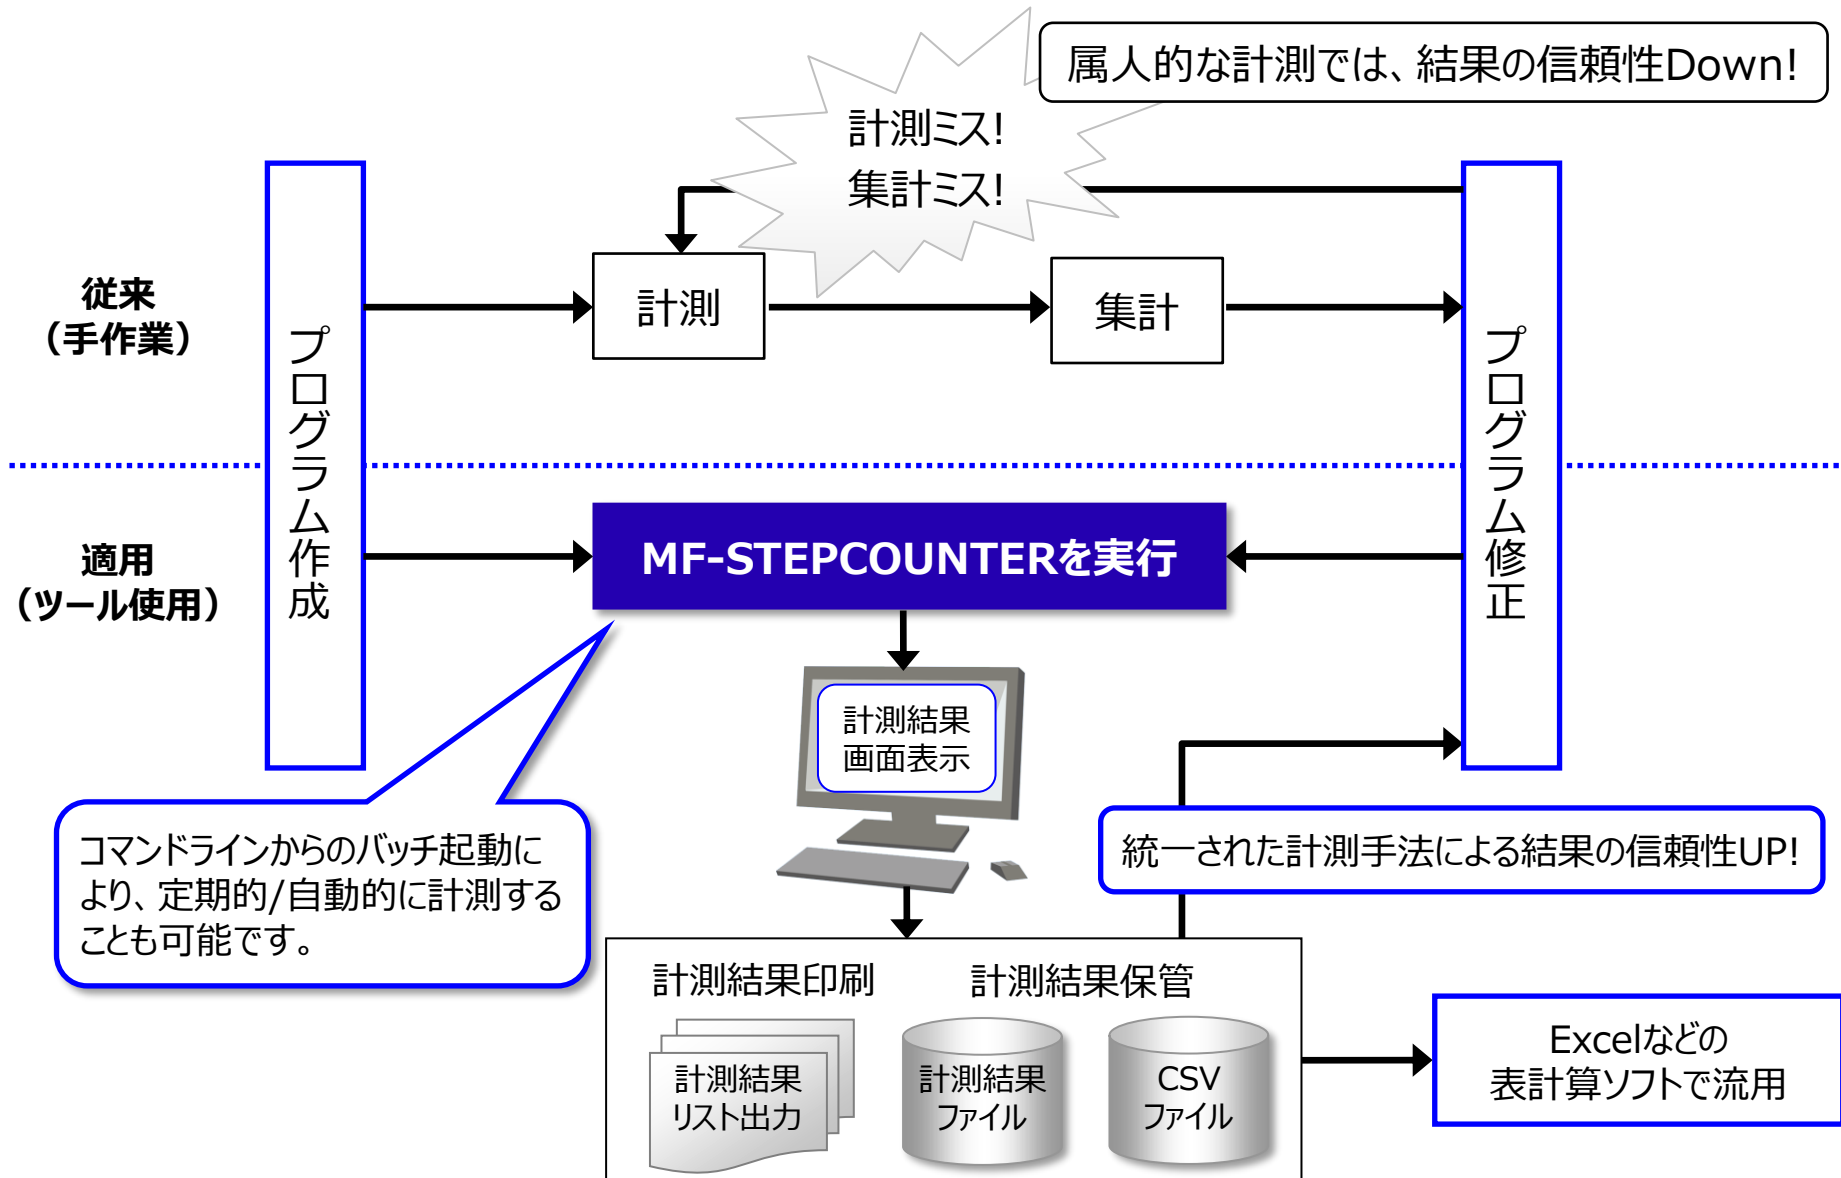

開発

テスト

どれだけ直したんだ？
どの資産を直したんだ？

保守

計測が多くて時間がかかる！
正確な計測を簡単にしたい！

計測基準に一貫性がない！
結果がバラバラで使いにくい！

MF-STEP COUNTERがその悩みを解決します。

SIMPLIA MF-STEP-COUNTERで解決