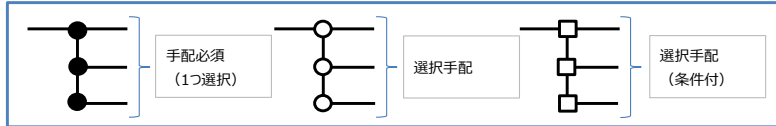

IPCOM EX2システム構成図

EX2-3200

【ハード】	品名	型名
	IPCOM EX2-3200	IX2S082A
【ソフトウェアキット】	IPCOM EX2-3000 SC ソフトウェア V01	NB7548101
	IPCOM EX2-3000 NW ソフトウェア V01	NB7548201
	IPCOM EX2-3000 IN ソフトウェア V01	NB7548301
	ストレージ必須。 IPCOM EX2-3000 LB ソフトウェア V01	NB7548401
	ストレージ、拡張メモリ必須。 IPCOM EX2-3000 DC ソフトウェア V02	NB7548502
【電源二重化オプション】	EX2-3200電源二重化オプション	IX2HPWAA
【電源ケーブル】電源二重化オプション選択時は2つ手配必須。	100V電源ケーブル	IX2HPCNA
	200V電源ケーブル	SJ-PWCBL2
【メモリオプション】	IPCOM EX2-3000 DCソフトウェア V02用拡張メモリ	IX2HMEM3A
ソフトウェアキット EX2-3000DCソフトウェア V02のみ選択可能。		
【ストレージ】	IPCOM EX2-3500/3200用HDD1	IX2HHD1A
以下の基本ソフト、ライセンス、サービス選択時手配必須。 ・IPCOM EX2-3000 IN ソフトウェア V01 ・IPCOM EX2-3000 LB ソフトウェア V01 ・IPCOM EX2-3000 DC ソフトウェア V02 ・標的型攻撃対策連携ライセンス ・WAFライセンス ・IPCOMアンチウィルスサポートサービス ・IPCOM Webコンテンツ・フィルタリングサポートサービス ・IPCOM シグネチャー型IPSサポートサービス(EX2-3200)		
【拡張スロット】スロット数2	1000BASE-Tインターフェースカード2(バイパス機能付き)	IX2HGT2A
	最大1枚搭載可能。なお、IPCOM EX2-3000 DC ソフトウェア選択不可。	
	1000BASE-Tインターフェースカード4	IX2HGT4A
	最大2枚搭載可能。	
	1000BASE-SXインターフェースカード2	IX2HGS2A
	最大2枚搭載可能。なお、IPCOM EX2-3000 DC ソフトウェア選択不可。	
	10Gbase-SFP+インターフェースカード2	IX2HXG2A
	最大2枚搭載可能。	
	10G BASE-SR用SFP+	SJSFPASR
	最大2個選搭載可能。	
	10G BASE-LR用SFP+	SJSFPALR
	最大2個選搭載可能。	
	10GBASE-CR Cable (5m)	PX-CR1A05
最大2本接続可能。		
暗号カードA	IX2HCPAA	
最大2枚搭載可能。暗号カードA2Hまたは暗号カードB2との同時搭載不可。		
暗号カードA2H	IX2HCPAB	
最大1枚搭載可能。暗号カードAまたは暗号カードB2との同時搭載不可。		
暗号カードB2	IX2HCPBB	
最大1枚搭載可能。暗号カードAまたは暗号カードA2Hとの同時搭載不可。		
【ソフトウェアライセンス】	NW機能拡張ライセンス	NB754091
	IPCOM EX2-3000 SC ソフトウェア V01 選択可能。	
	IPsec-VPNライセンス	NB754092
	IPCOM EX2-3000 SC/NW/IN ソフトウェア V01 選択可能。暗号カードA、暗号カードA2Hまたは暗号カードB2との併用可能で高速化。	
	L2TP/IPsec-VPNライセンス	NB754093
	IPCOM EX2-3000 SC/NW/IN ソフトウェア V01 選択可能。暗号カードA、暗号カードA2Hまたは暗号カードB2との併用可能で高速化。	
SSLアクセラレーターライセンス	NB754094	
IPCOM EX2-3000 SC/IN/LB ソフトウェア V01 /DC ソフトウェア V02 選択可能。 IPCOM EX2-3000 SC/IN/LB ソフトウェアは暗号カードA、暗号カードA2Hまたは暗号カードB2必須。 IPCOM EX2-3000 DC ソフトウェアは暗号カードB2必須。		

同時手配時搭載出荷