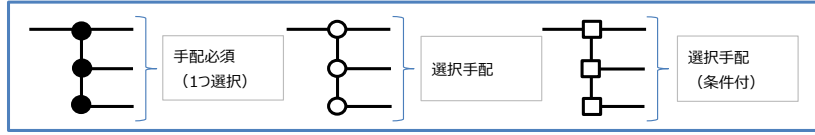

IPCOM EX2システム構成図

EX2-1100B

	品名	型名	
【ハード】	IPCOM EX2-1100B	IX2S021B	
【ソフトウェアキット】	IPCOM EX2-1000 SC ソフトウェア V01	NB7542101	
	IPCOM EX2-1000 NW ソフトウェア V01	NB7542201	
	IPCOM EX2-1000 LB ソフトウェア V01	NB7542401	
【電源ケーブル】どちらか一方は手配必須。	100V電源ケーブル	IX2HPCNA	
	200V電源ケーブル	SJ-PWCBL2	
【ストレージ】	IPCOM EX2-1100用HDD1	IX2HHB1A	
以下の基本ソフト、ライセンス、サービス選択時手配必須。 ・IPCOM EX2-1000 LB ソフトウェア V01 ・標的型攻撃対策連携ライセンス ・IPCOM アンチウイルスサポートサービス ・IPCOM Webコンテンツ・フィルタリングサポートサービス ・IPCOM シグネチャー型IPSサポートサービス(EX2-1100)			
【拡張スロット】スロット数1	1枚搭載可能。	1000BASE-Tインターフェースカード2(バイパス機能付き)	IX2HGT2A
	1枚搭載可能。	1000BASE-Tインターフェースカード4	IX2HGT4A
	1枚搭載可能。	1000BASE-SXインターフェースカード2	IX2HGS2A
【ラックマウント】	IPCOM EX2-1100用ラックマウントキット	IX2HRMAA	
【ソフトウェアライセンス】	NW機能拡張ライセンス	NB754091	
	IPCOM EX2-1000 SC ソフトウェア V01 選択可能。	IPsec-VPNライセンス	NB754092
	IPCOM EX2-1000 SC/NW ソフトウェア V01 選択可能。	L2TP/IPsec-VPNライセンス	NB754093
	IPCOM EX2-1000 SC/NW ソフトウェア V01 選択可能。	認証・検疫 GW 500クライアントライセンス	NB754097
	IPCOM EX2-1000 SC/NW ソフトウェア V01 選択可能。	標的型攻撃対策連携ライセンス	NB754099
	IPCOM EX2-1000 SC/NW ソフトウェア V01 選択可能。ストレージ必須。	FNAルーティングライセンス	NB75409B
	IPCOM EX2-1000 NW ソフトウェア V01 選択可能。	クラウドサービス制御ライセンス	NB75409C
	IPCOM EX2-1000 SC/NW/LB ソフトウェア V01 選択可能。		
【サービス】	IPCOM EX2 アンチウイルス サポートサービス2 (xユーザー)	NSIPEAxxxx	
	IPCOM EX2-1000 SC/NW ソフトウェア V01 選択可能。ストレージ必須。	IPCOM EX2 アンチウイルス サポートサービス2 (クラウドサンドボックス付) (xユーザー)	NSIPECxxxx
	IPCOM EX2-1000 SC/NW ソフトウェア V01 選択可能。ストレージ必須。	IPCOM EX2 アンチウイルス サポートサービス2 (クラウドサンドボックス付) (xユーザー)	NSIPECxxxx
	IPCOM EX2-1000 SC/NW ソフトウェア V01 選択可能。ストレージ必須。	IPCOM EX2 Webコンテンツ・フィルタリング サポートサービス (xユーザー)	NSIPEWxxxx
	IPCOM EX2-1000 SC/NW ソフトウェア V01 選択可能。ストレージ必須。	IPCOM EX2 Webコンテンツ・フィルタリング サポートサービス (xユーザー)	NSIPEWxxxx
	IPCOM EX2 シグネチャー型IPS サポートサービス (EX2-1100)	NSIPES01N	
	IPCOM EX2-1000 SC/NW ソフトウェア V01選択可能。ストレージ必須。		

同時手配時搭載出荷