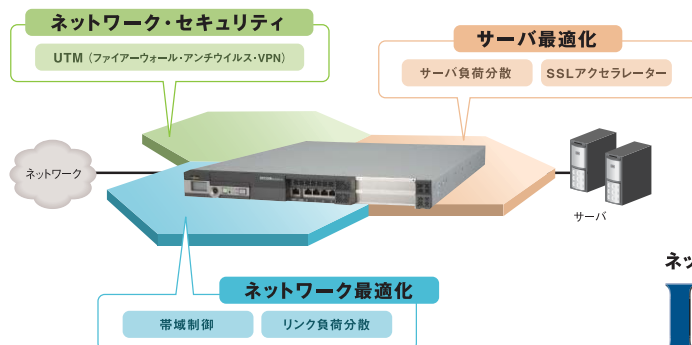

最適なネットワーク機能を、
最良の組み合わせで。

一台に必須機能を統合。設置スペースと消費電力は約1/8*1に。
しかも、UTM*2やサーバ負荷分散などの機能からスタートし、
必要に応じて拡張できるネットワークサーバ「IPCOM EXシリーズ」新登場。

- IUサイズに小型化し、設置スペースと消費電力を大幅削減。
- UTM機能により、さまざまなセキュリティの脅威に対応。
- 機能統合により、機能間の整合性に悩むことなく確実な動作を保証。
- 目的に応じた機能からスタートし、段階的に拡張可能。