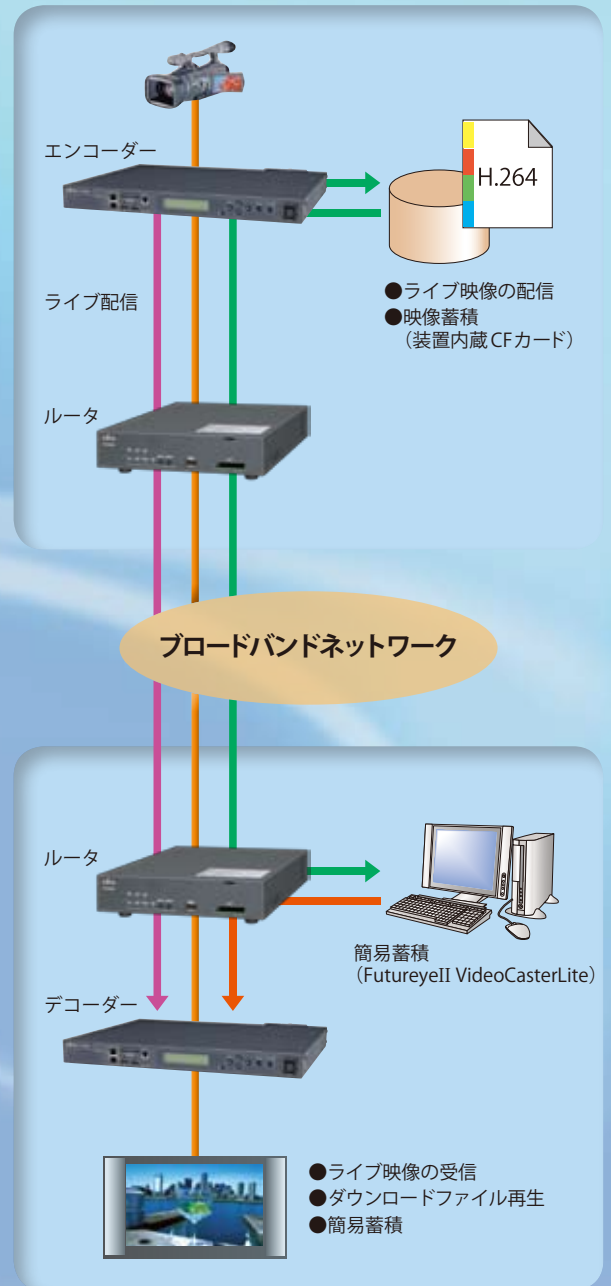

P72 SIP電話機
IP多機能電話機

ルータ

P10 Si-R シリーズ、Si-R G100

広域ネットワーク

P81 映像配信

- **ライブ配信**：映像でライブ中継を行います。
- **映像蓄積とダウンロード**：ライブ中継の映像をメモ리카ードに録画し、PCにダウンロードします。
- **過去映像再生**：ダウンロードした映像ファイルを選択し、映像を再生します。