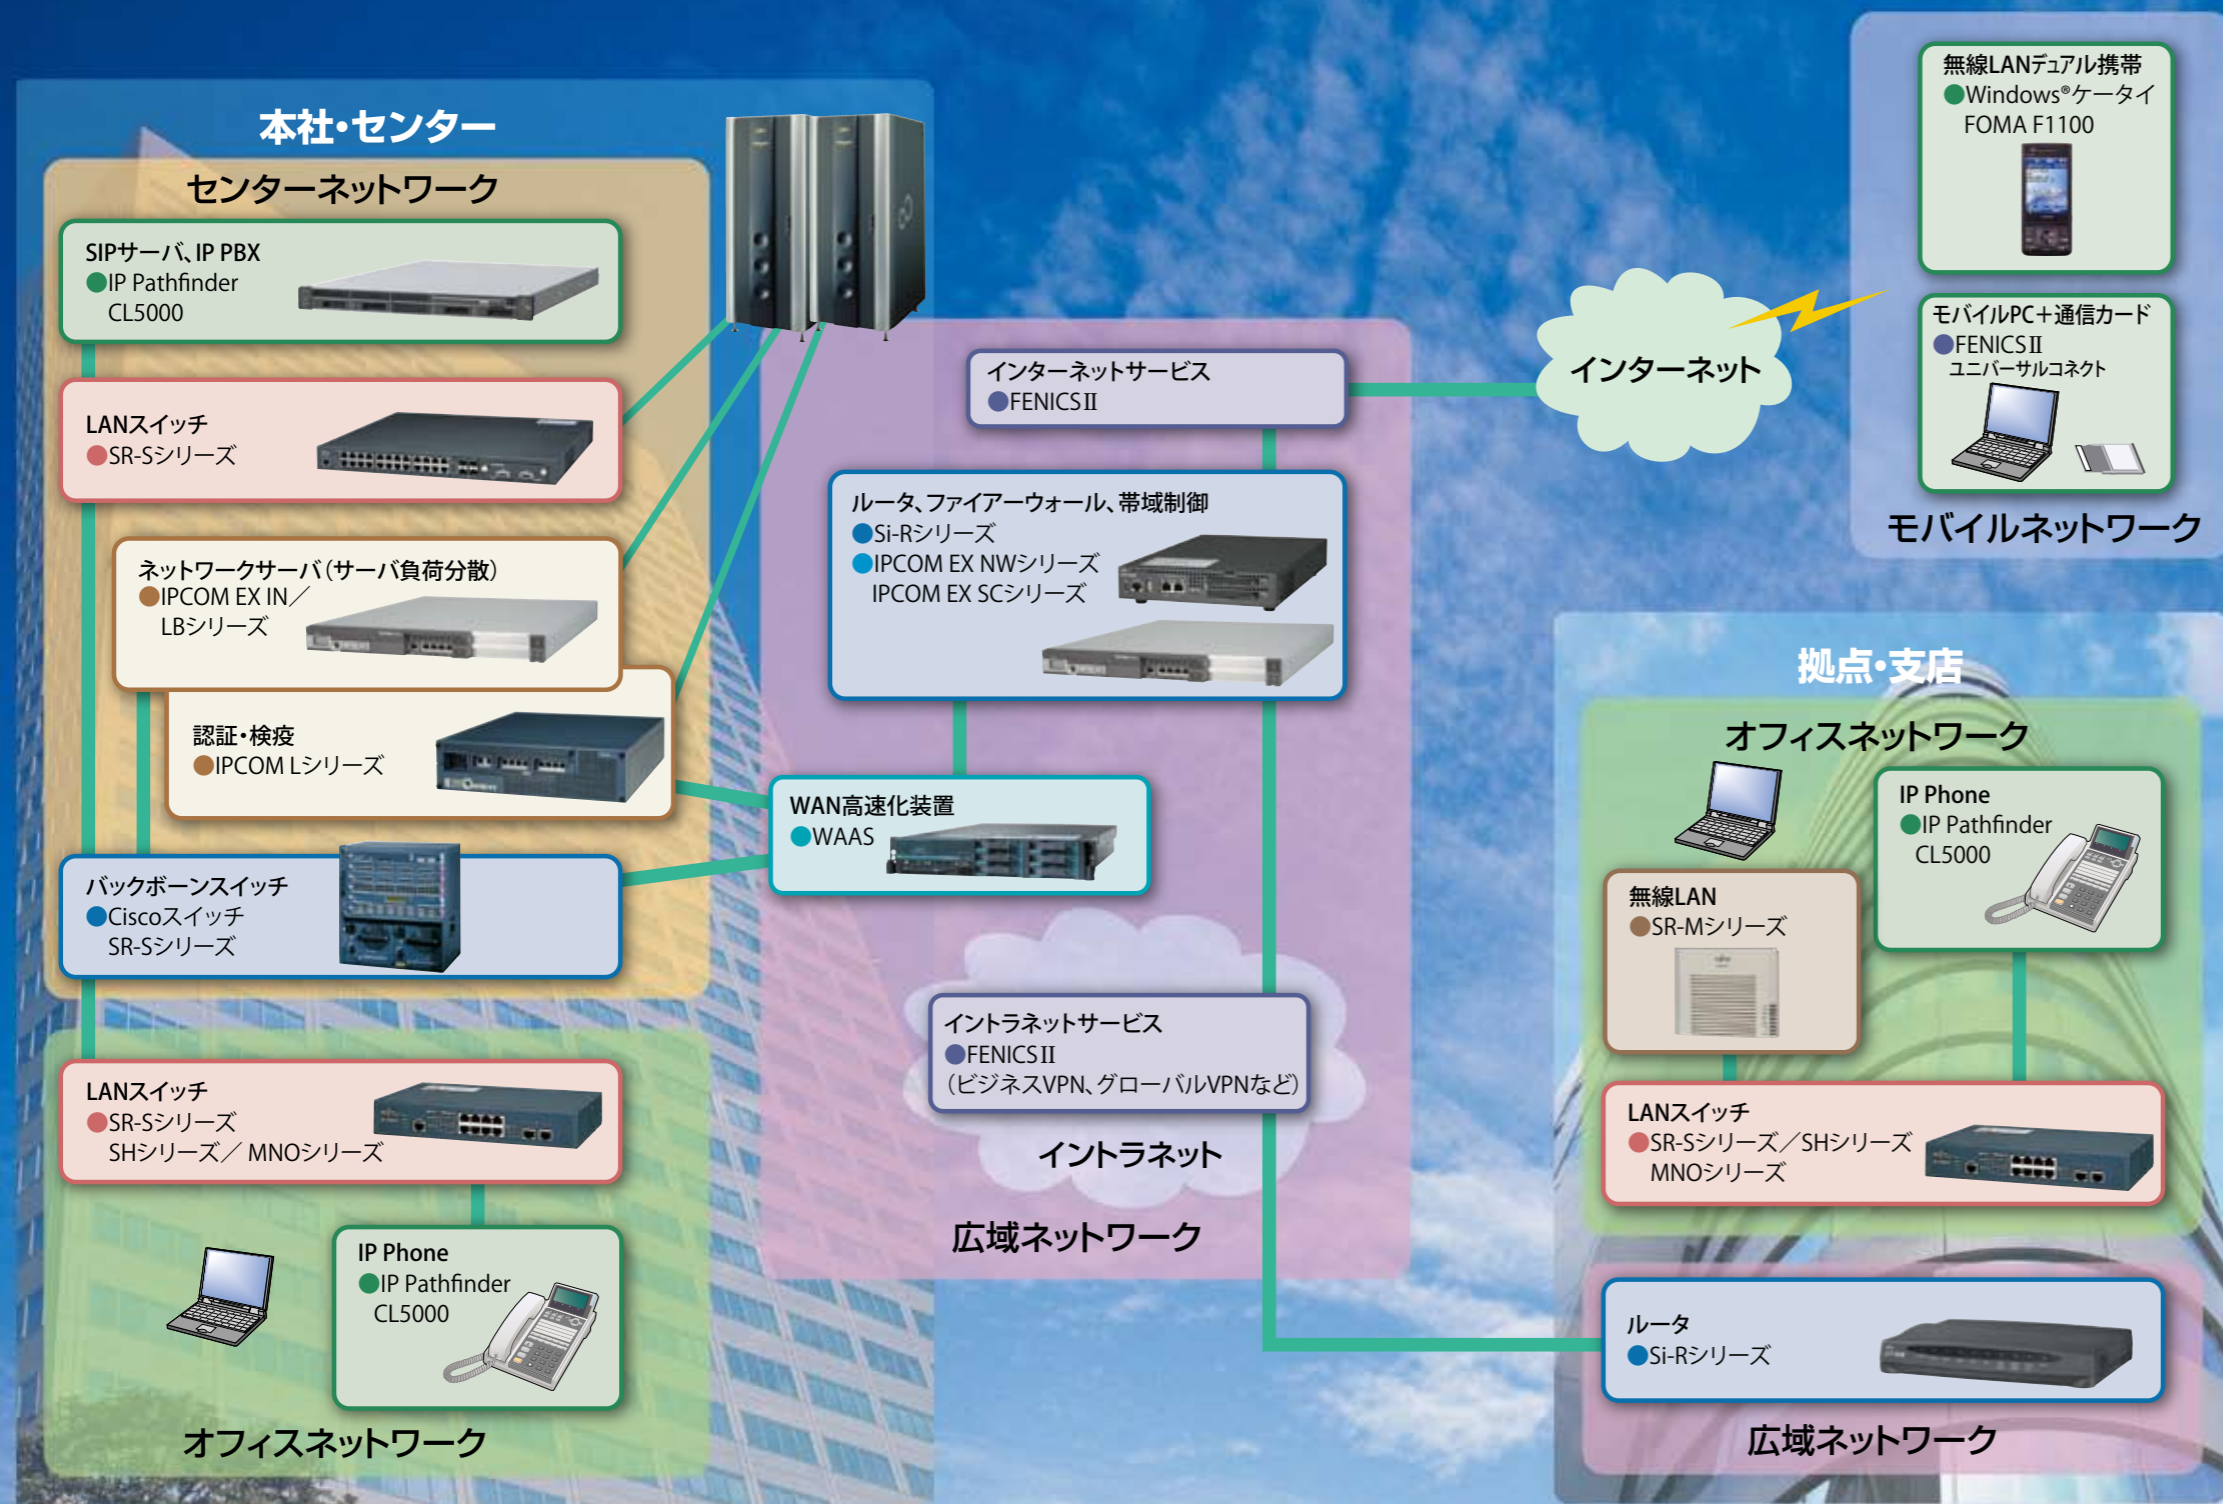

富士通は、ネットワークや情報処理機器のトータルベンダーとして培った技術を活かして、お客様のネットワークを支える多彩なサービスやプロダクトをご提供します。

INDEX	イントロダクション	P3		
ネットワークサービス&プロダクト	WAN	ネットワークサービス	P13	1
		ルータ	P41	2
		セキュリティ/帯域制御	P61	3
		WAN 高速化装置	P75	4
	LAN	サーバ負荷分散	P77	5
		LAN スイッチ	P83	6
		無線 LAN	P107	7
ユニファイド コミュニケーション IP テレフォニー	P113	8		
映像配信	P143	9		
光アクセスリング	P151	10		
ネットワーク管理製品	P155	11		
サポート	P161	12		
製品・価格一覧	P165			
ラック搭載	P189			