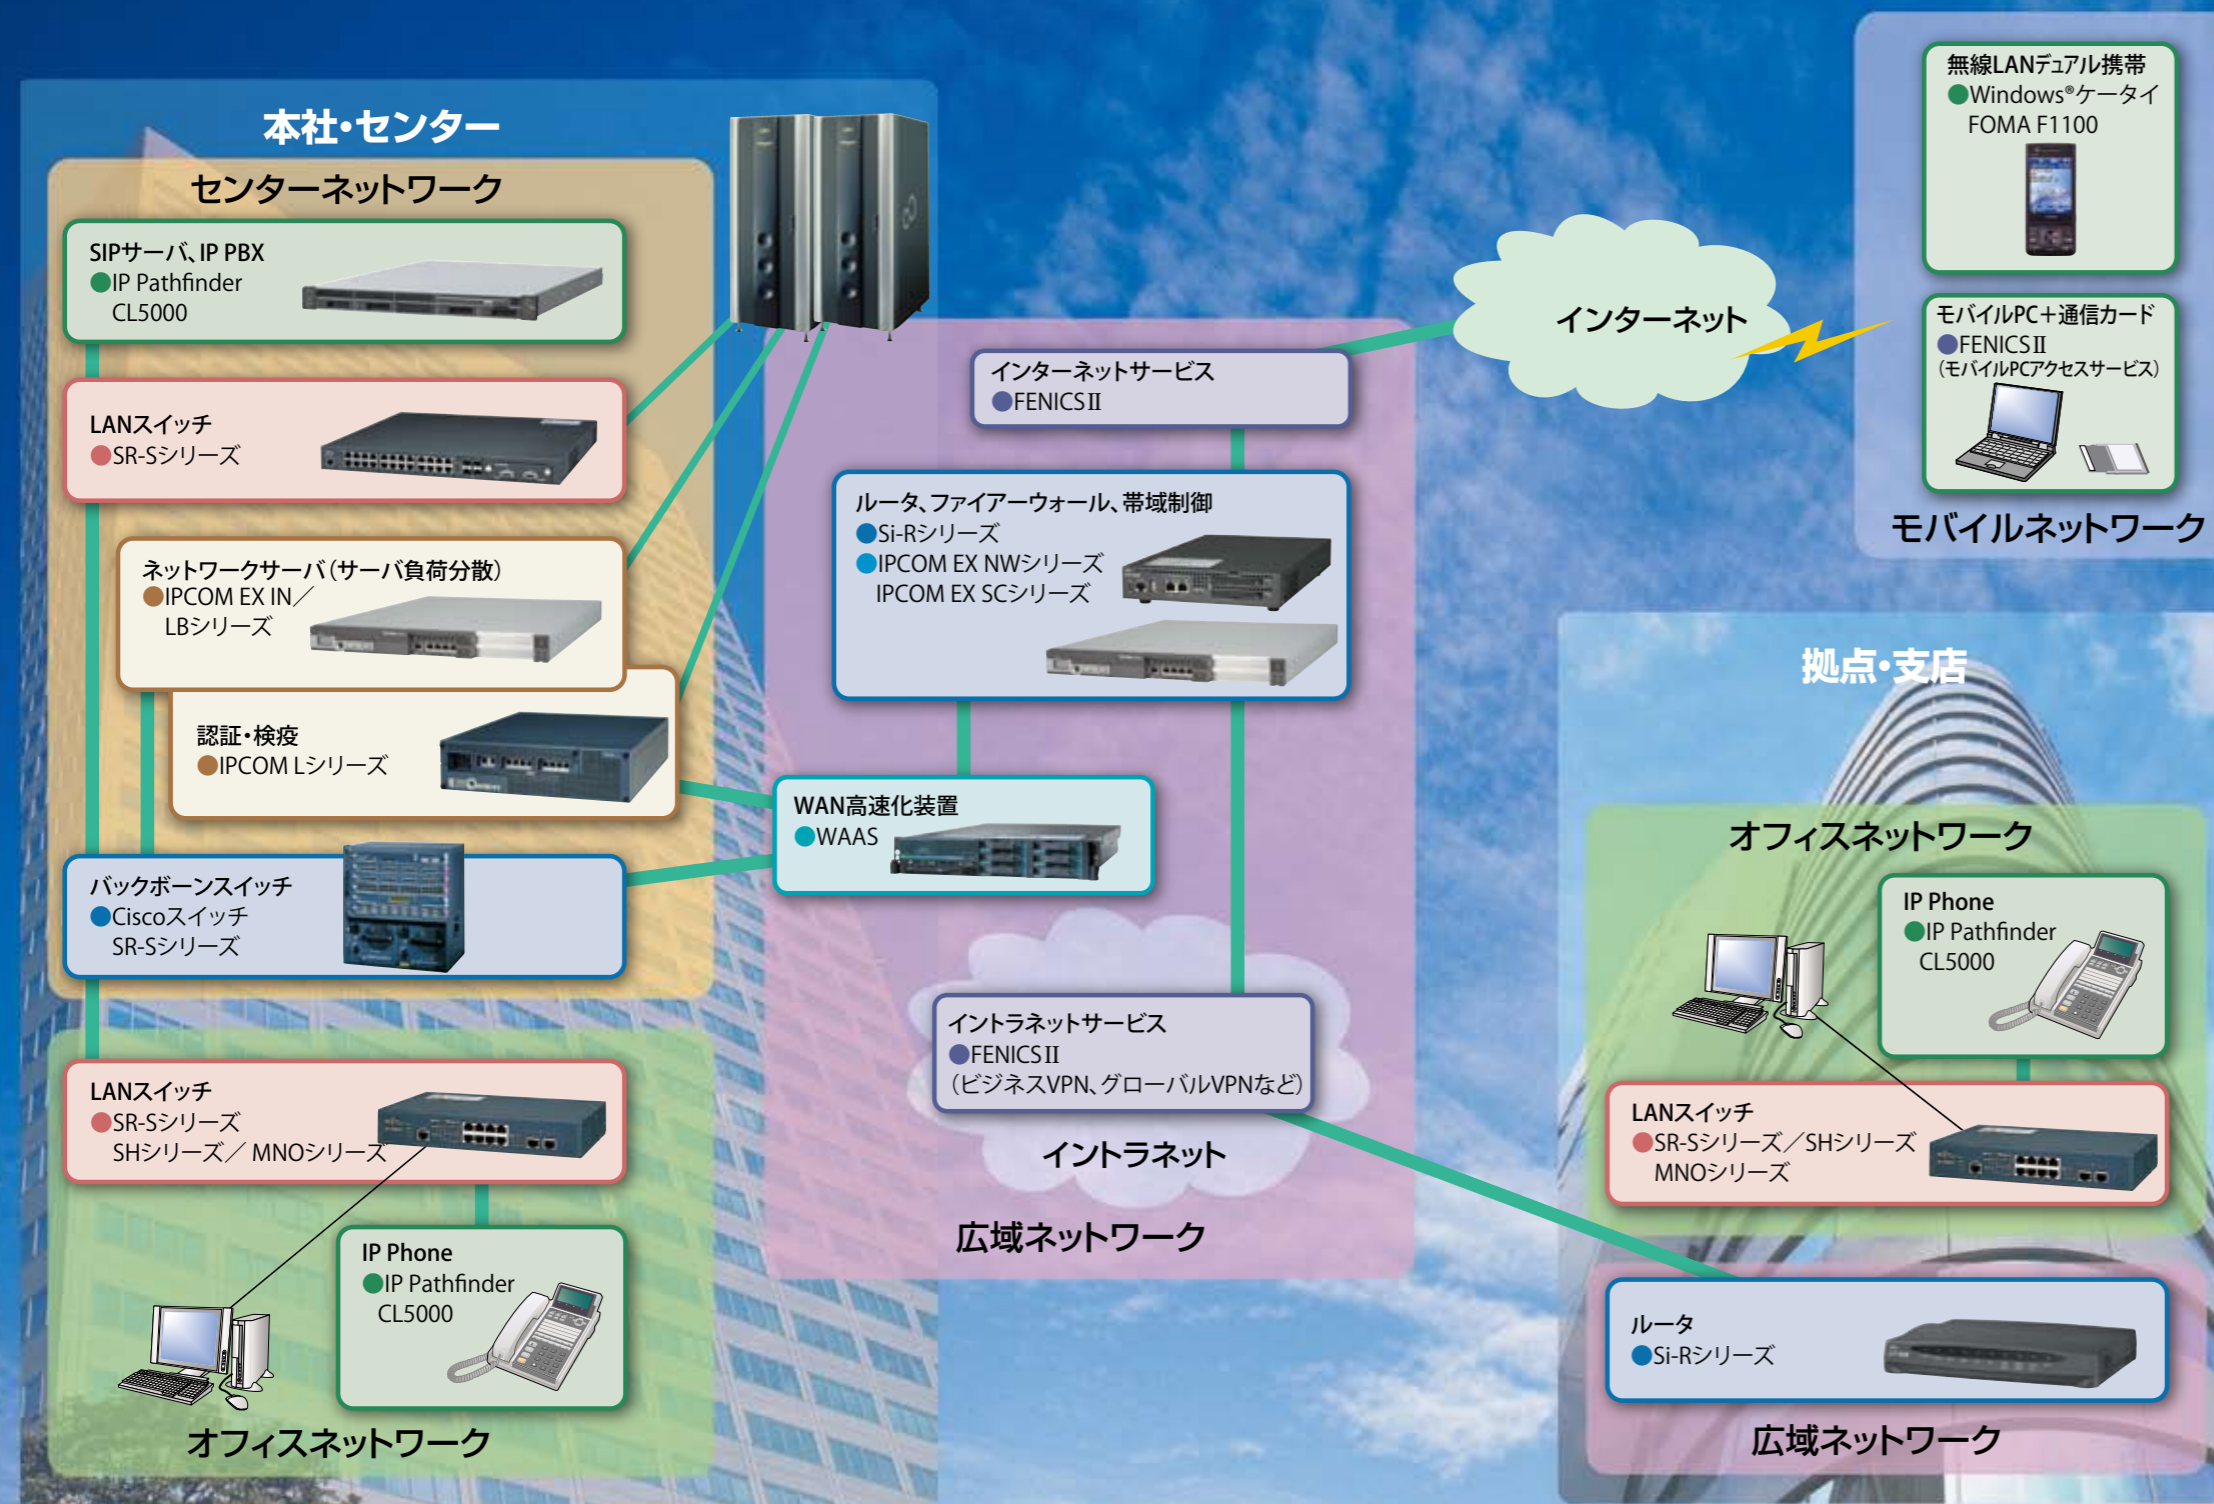

富士通は、ネットワークや情報処理機器のトータルベンダーとして培った技術を活かして、お客様のネットワークを支える多彩なサービスやプロダクトをご提供します。

INDEX	イントロダクション	P3		
ネットワークサービス&プロダクト	WAN	ネットワークサービス	P13	1
		ルータ	P39	2
		セキュリティ/帯域制御	P59	3
		WAN 高速化装置	P71	4
		サーバ負荷分散	P73	5
		LAN スイッチ	P79	6
		無線 LAN	P101	7
	ユニファイド コミュニケーション IPテレフォニー	P105	8	
	映像配信	P135	9	
	光アクセスリング	P143	10	
	ネットワーク管理製品	P147	11	
	サポート	P153	12	
	製品・価格一覧	P157		
	ラック搭載	P181		