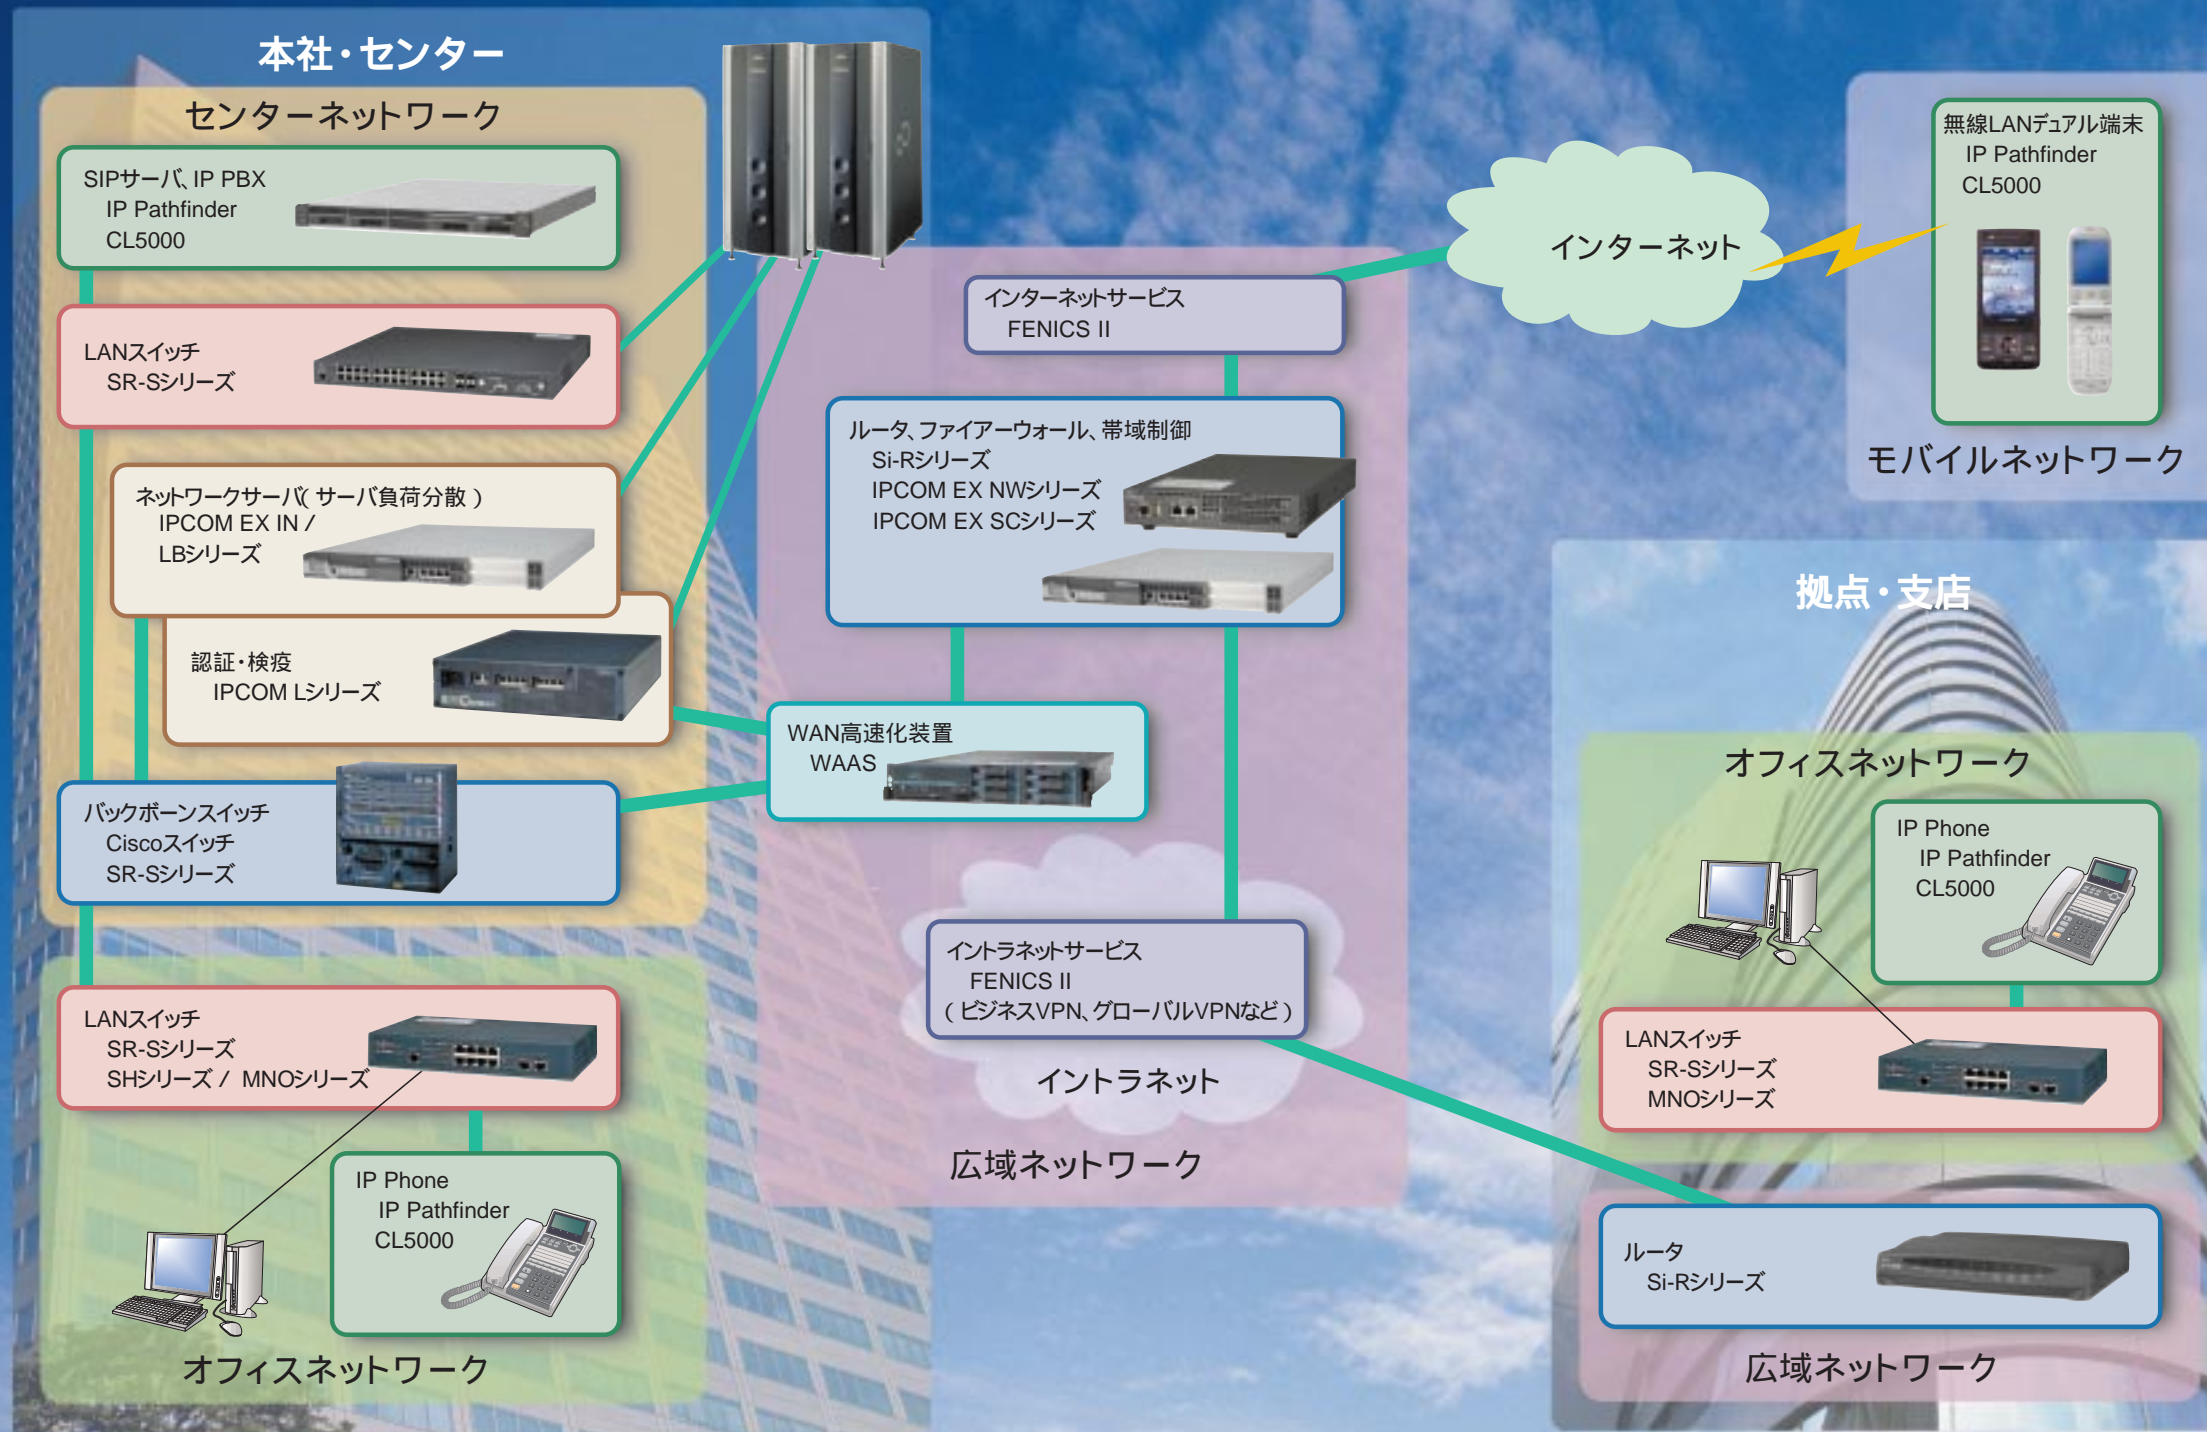

富士通は、ネットワークや情報処理機器のトータルベンダーとして培った技術を活かして、お客様のネットワークを支える多彩なサービスやプロダクトをご提供します。

またこれらのサービスやプロダクトを活用して、お客様の現場におけるビジネスコミュニケーションを画期的に向上させるソリューション「オフィス・イノベーションモデル」をご提供します。

Network Service & Products	WAN	INDEX	イントロダクション	P3
		オフィス・イノベーションモデル	P9	
		ネットワークサービス	P15	1
		ルータ	P25	2
	LAN	セキュリティ / 帯域制御	P45	3
		WAN高速化装置	P55	4
		サーバ負荷分散	P57	5
		LANスイッチ	P61	6
		無線LAN	P83	7
		SIPサーバ / IP-PBX / VoIP-GW Unified Communications	P87	8
		映像配信	P111	9
		光アクセスリング	P119	10
ネットワーク管理製品	P123	11		
Support & Service	サポート	P129	12	
製品・価格一覧	P133			
ラック搭載	P155			