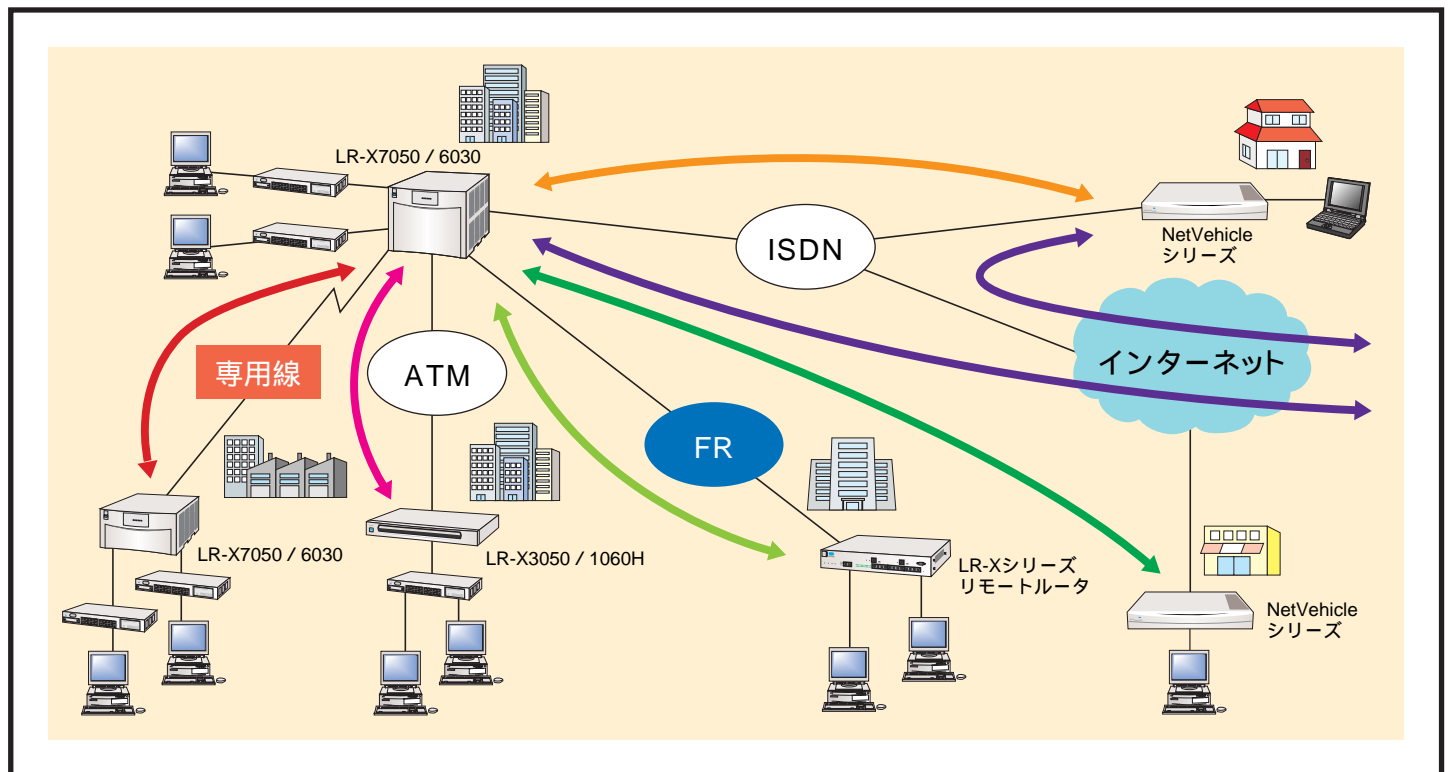

Everything on the Internet時代のルータ

LINKRELAYシリーズ

インターネットを中心に、ビジネス環境が大きく変わろうとしています。それにともない、企業ネットワーク環境は、Webやインターネット環境を最大限に活用できるインフラストラクチャの構築が不可欠となりつつあります。LINKRELAYシリーズは、こうしたIPネットワーク時代のプラットフォームの中核をなす新世代ルータシリーズです。

増殖しつづけるWebサーバによる新規業務への先端IP技術による対応はもちろん、基幹業務を支える既存ネットワークを含めたハイブリッドなネットワークを運用してゆくために、国内有数の実績に基づく数々の機能が盛り込まれた<LR-Xシリーズ>。また、VoIPゲートウェイ装置を内蔵した<LR-Vシリーズ>、ホストコンピュータとの連携をきわめた<LRシリーズ>など、多彩なラインナップにより、企業ネットワークにベストソリューションを提供してゆきます。

LR-X / LRシリーズセンタールータ

センターサイト用ルータ。ATM、100BASE-TXなどの高速LAN / WANを収容

- LR-X7050 マルチプロトコルルータ
- LR-X6030 マルチプロトコルルータ
- LR750 マルチプロトコルルータ
- LR550 model30 マルチプロトコルルータ
- LR460 マルチプロトコルルータ

LR-VシリーズVoIPルータ

音声収容が可能なVoIP対応ルータ