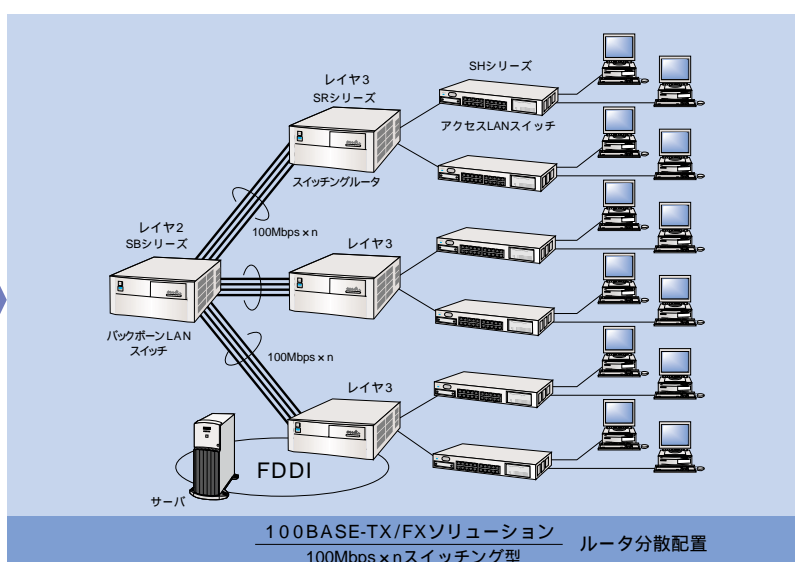

企業内の情報高速を構築する 高速・高信頼バックボーンLANシステムSR / SBシリーズ

グループウェア、イントラネット、データウェアハウスなど、企業内の情報システムは日々進化し、ネットワークもそれを支える企業活動になくなくてはならないインフラストラクチャとなっています。

富士通では、こうした企業活動の基幹部分を支える情報インフラを、①高速、②高信頼、③低コストで構築していただくために、お客様の基幹業務を支えるホストコンピュータで培った技術を惜しみなく投入したバックボーンLAN製品群として提供しています。こうした製品群により、規模や用途、あるいは将来計画を見据えた多くのソリューションパターンの実現を可能にします。

ギガビットネットワーク時代に向けたスイッチングソリューションの展開

- 1.従来は、FDDIを基幹LANとして導入し、信頼性の高いLANシステムを導入
- 2.FDDIの信頼性はそのままに、SBシリーズ バックボーンLANスイッチを導入し、100Mbps x nの高速なLANシステムを構築
- 3.レイヤ3のギガビットバックボーンを構成するSRシリーズスイッチングルータにより、大容量 / 超高速ネットワークのギガビットLANシステムを構築。また、ホットスタンバイ / 装置二重化などの信頼性の高いシステムを構築可能

レイヤ3スイッチ

各種フィルタなど、高度なレイヤ3スイッチング機能を持ち、サブネット間（異なる部門間）を高速にルーティング。

ギガビット対応超高速スイッチングルータ SR8000シリーズ
マルチプロトコル高速スイッチングルータ SR5000シリーズ

レイヤ2スイッチ

建屋内、敷地内で高速なバックボーンネットワークを構築。

ギガスイッチ SB7000シリーズ
高信頼スイッチ SB6000シリーズ
ATMスイッチ EA1000シリーズ