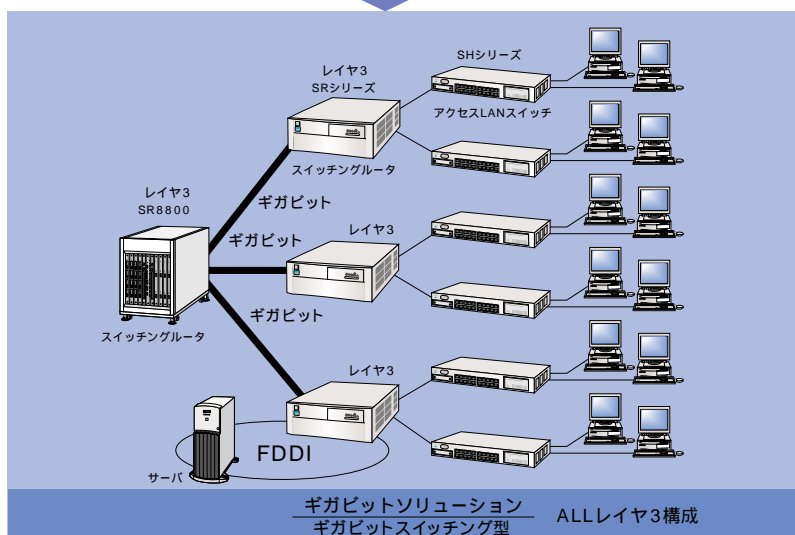

企業内の情報高速を構築する 高速・高信頼バックボーンLANシステムSR / SBシリーズ

グループウェア、イントラネット、データウェアハウスなど、企業内の情報システムは日々進化し、ネットワークもそれを支える企業活動になくなくてはならないインフラストラクチャとなっています。

富士通では、こうした企業活動の基幹部分を支える情報インフラを、①高速、②高信頼、③低コストで構築していただくために、お客様の基幹業務を支えるホストコンピュータで培った技術を惜しみなく投入したバックボーンLAN製品群として提供しています。こうした製品群により、規模や用途、あるいは将来計画を見据えた多くのソリューションパターンの実現を可能にします。

ギガビットネットワーク時代に向けたスイッチングソリューションの展開

- 1.従来は、FDDIを基幹LANとして導入し、信頼性の高いLANシステムを導入
- 2.FDDIの信頼性はそのままに、SBシリーズ バックボーンLANスイッチを導入し、100Mbps x nの高速なLANシステムを構築
- 3.レイヤ3のギガビットバックボーンを構成するSRシリーズスイッチングルータにより、大容量 / 超高速ネットワークのギガビットLANシステムを構築。また、ホットスタンバイ / 装置二重化などの信頼性の高いシステムを構築可能

レイヤ3スイッチ

各種フィルタなど、高度なレイヤ3スイッチング機能を持ち、サブネット間（異なる部門間）を高速にルーティング。

ギガビット対応超高速スイッチングルータ SR8000シリーズ
マルチプロトコル高速スイッチングルータ SR5000シリーズ

レイヤ2スイッチ

建屋内、敷地内で高速なバックボーンネットワークを構築。

ギガスイッチ SB7000シリーズ
高信頼スイッチ SB6000シリーズ
ATMスイッチ EA1000シリーズ