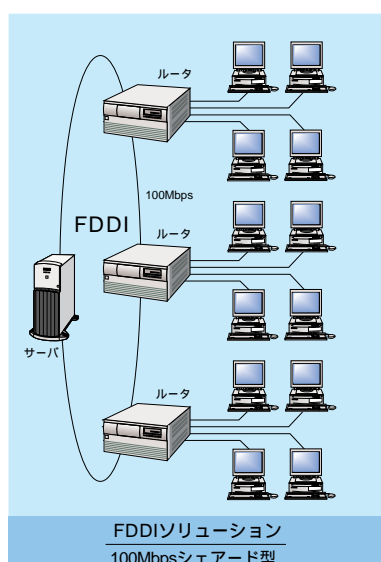

企業内の情報高速を構築する 高速・高信頼バックボーンLANシステムSR / SBシリーズ

グループウェア、イントラネット、データウェアハウスなど、企業内の情報システムは日々進化し、ネットワークもそれを支える企業活動になくなくてはならないインフラストラクチャとなっています。

富士通では、こうした企業活動の基幹部分を支える情報インフラを、①高速、②高信頼、③低コストで構築していただくために、お客様の基幹業務を支えるホストコンピュータで培った技術を惜しみなく投入したバックボーンLAN製品群として提供しています。こうした製品群により、規模や用途、あるいは将来計画を見据えた多くのソリューションパターンの実現を可能にします。

ギガビットネットワーク時代に向けたスイッチングソリューションの展開

- 1.従来は、FDDIを基幹LANとして導入し、信頼性の高いLANシステムを導入
- 2.FDDIの信頼性はそのままに、SBシリーズ バックボーンLANスイッチを導入し、100Mbps x nの高速なLANシステムを構築
- 3.レイヤ3のギガビットバックボーンを構成するSRシリーズスイッチングルータにより、大容量 / 超高速ネットワークのギガビットLANシステムを構築。また、ホットスタンバイ / 装置二重化などの信頼性の高いシステムを構築可能