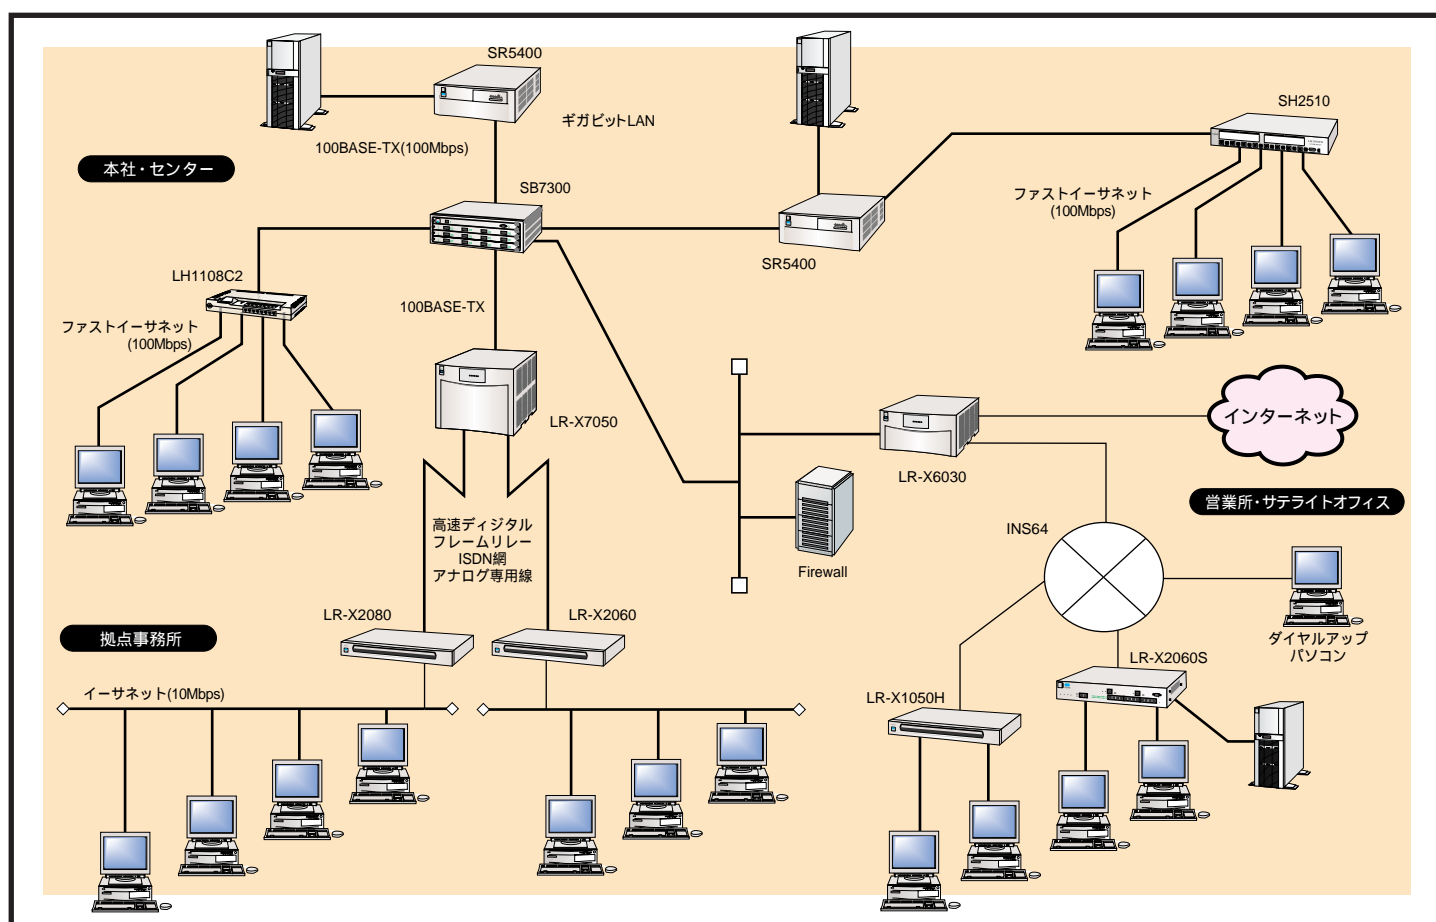

広がるインターネットワーキングの中核に。 LINKRELAYシリーズ

いま、オフィスのコンピュータは、企業内の数々のサーバはもとより、インターネットなどを通じて全世界のサーバとのネットワーク化が進んでいます。そのワールドワイドなネットワークを支える中心機器として、ルータの重要性は高まりつつあります。LINKRELAYシリーズはこうしたニーズにお応えし、基幹業務から情報ネットワークまで、すべてのプラットフォームとして機能するインターネット環境の構築を快適に実現します。

富士通の新しいルータラインナップLR-Xシリーズは、特に信頼性(業務毎のレスポンス保証、暗号化、二重化機能)、接続性(モバイル対応、マルチホーミング、VPN)などを中心に大幅強化した次世代ルータシリーズです。

センタールータ

センターサイト用ルータ。ATM、100BASE-TXなどの高速LAN / WANを収容

- LR-X7050 マルチプロトコルルータ
- LR-X6030 マルチプロトコルルータ
- LR750 マルチプロトコルルータ
- LR550 model30 マルチプロトコルルータ
- LR460 マルチプロトコルルータ

リモートルータ

リモートサイト用ルータ。用途に合わせて12機種

- 高速アクセス
 - LR-X3050 リモートルータ
 - LR-X2080 リモートルータ
 - LR-X2080S リモートルータ
 - LR-X2030 リモートルータ
- デュアルWAN
 - LR-X2060 リモートルータ
 - LR-X2060S リモートルータ
 - LR-X2060E リモートルータ
 - LR266T リモートルータ
- シングルWAN
 - LR-X2050 リモートルータ
 - LR-X2050H リモートルータ
 - LR275V リモートルータ
 - LR-X1050H リモートルータ