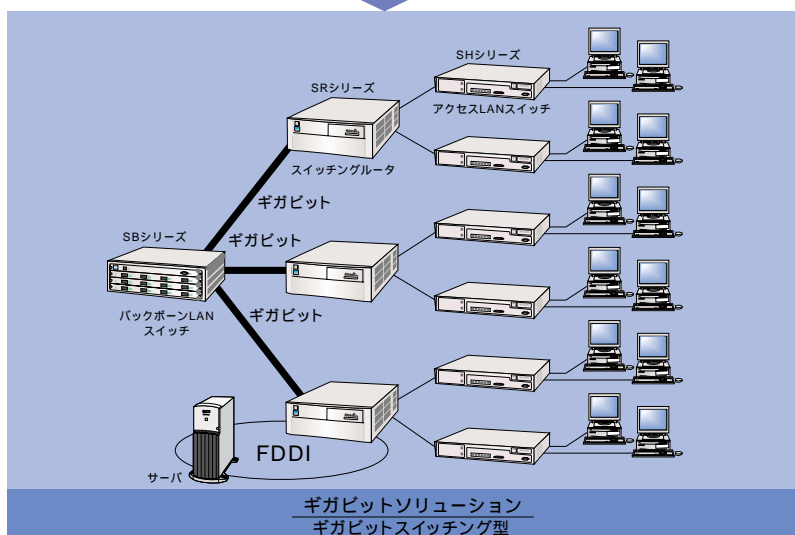

# 企業内の情報ハイウェイを構築する 高速・高信頼バックボーンLANシステム

グループウェア、イントラネット、データウェアハウスなど、企業内の情報システムは日々進化し、ネットワークもそれを支える企業活動になくてはならないインフラストラクチャとなっています。

富士通では、こうした企業活動の基幹部分を支える情報インフラを、①高速、②高信頼、③低コストで構築していただくために、お客様の基幹業務を支えるホストコンピュータで培った技術を惜しみなく投入したバックボーンLAN製品群として提供しています。こうした製品群により、規模や用途、あるいは将来計画を見据えた多くのソリューションパターンの実現を可能にします。

## ギガビットネットワーク時代へ向けたスイッチングソリューションの展開

- 1.従来は、FDDIを基幹LANとして導入し、信頼性の高いLANシステムを導入
  - 2.FDDIの信頼性はそのままに、SBシリーズ バックボーンLANスイッチを導入し、100Mbps x nの高速なLANシステムを構築
  - 3.SBシリーズ バックボーンLANスイッチとSRシリーズ スイッチングルータを組み合わせることにより、大容量 / 超高速ネットワークのギガビットLANシステムを構築
- また、ホットスタンバイ / 装置二重化などの信頼性の高いシステムを構築可能

### スイッチングルータ

通常のスイッチ機能に加えレイヤ3スイッチング機能を持ち、サブネット間(異なる部門間)を高速にルーティング。

マルチプロトコル高速スイッチングルータ  
SR5000シリーズ