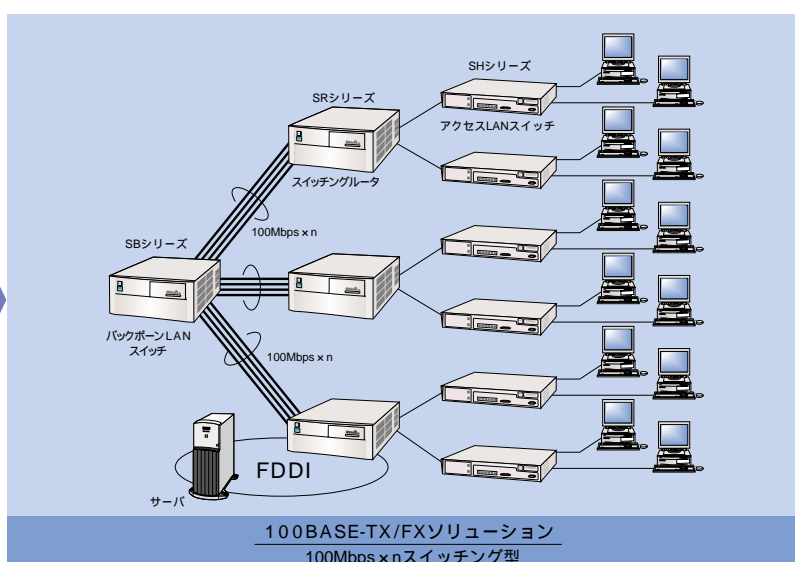

# 企業内の情報ハイウェイを構築する 高速・高信頼バックボーンLANシステム

グループウェア、イントラネット、データウェアハウスなど、企業内の情報システムは日々進化し、ネットワークもそれを支える企業活動になくてはならないインフラストラクチャとなっています。

富士通では、こうした企業活動の基幹部分を支える情報インフラを、①高速、②高信頼、③低コストで構築していただくために、お客様の基幹業務を支えるホストコンピュータで培った技術を惜しみなく投入したバックボーンLAN製品群として提供しています。こうした製品群により、規模や用途、あるいは将来計画を見据えた多くのソリューションパターンの実現を可能にします。

## ギガビットネットワーク時代へ向けたスイッチングソリューションの展開

- 1.従来は、FDDIを基幹LANとして導入し、信頼性の高いLANシステムを導入
  - 2.FDDIの信頼性はそのままに、SBシリーズ バックボーンLANスイッチを導入し、100Mbps x nの高速なLANシステムを構築
  - 3.SBシリーズ バックボーンLANスイッチとSRシリーズ スイッチングルータを組み合わせることにより、大容量 / 超高速ネットワークのギガビットLANシステムを構築
- また、ホットスタンバイ / 装置二重化などの信頼性の高いシステムを構築可能

### スイッチングルータ

通常のスイッチ機能に加えレイヤ3スイッチング機能を持ち、サブネット間(異なる部門間)を高速にルーティング。

マルチプロトコル高速スイッチングルータ  
SR5000シリーズ