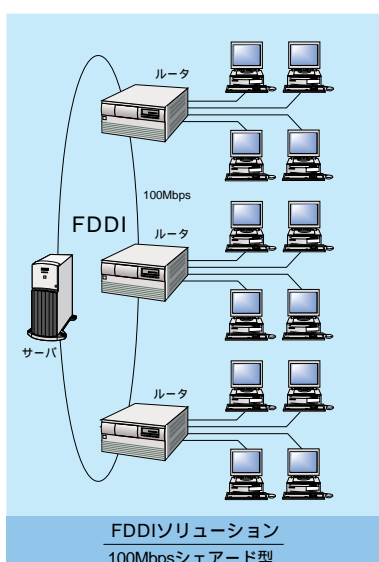

# 企業内の情報ハイウェイを構築する 高速・高信頼バックボーンLANシステム

グループウェア、イントラネット、データウェアハウスなど、企業内の情報システムは日々進化し、ネットワークもそれを支える企業活動になくてはならないインフラストラクチャとなっています。

富士通では、こうした企業活動の基幹部分を支える情報インフラを、①高速、②高信頼、③低コストで構築していただくために、お客様の基幹業務を支えるホストコンピュータで培った技術を惜しみなく投入したバックボーンLAN製品群として提供しています。こうした製品群により、規模や用途、あるいは将来計画を見据えた多くのソリューションパターンの実現を可能にします。

## ギガビットネットワーク時代へ向けたスイッチングソリューションの展開

- 1.従来は、FDDIを基幹LANとして導入し、信頼性の高いLANシステムを導入
  - 2.FDDIの信頼性はそのままに、SBシリーズ バックボーンLANスイッチを導入し、100Mbps x nの高速なLANシステムを構築
  - 3.SBシリーズ バックボーンLANスイッチとSRシリーズ スイッチングルータを組み合わせることにより、大容量 / 超高速ネットワークのギガビットLANシステムを構築
- また、ホットスタンバイ / 装置二重化などの信頼性の高いシステムを構築可能

### スイッチングルータ

通常のスイッチ機能に加えレイヤ3スイッチング機能を持ち、サブネット間(異なる部門間)を高速にルーティング。

マルチプロトコル高速スイッチングルータ  
SR5000シリーズ