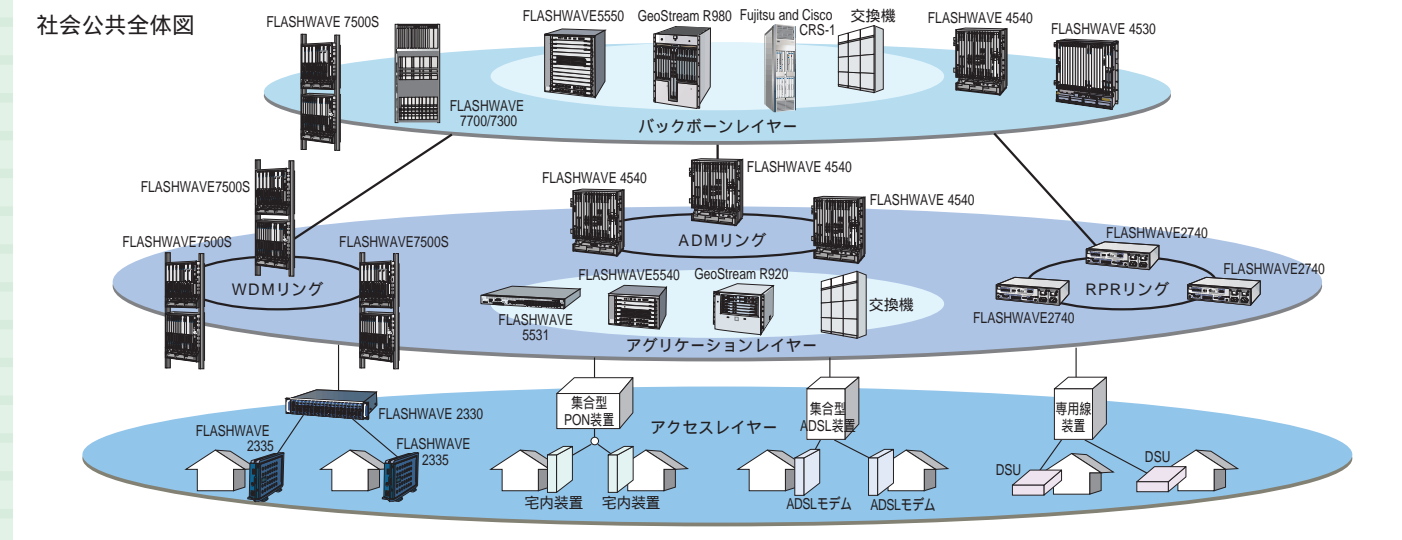

商用通信サービスおよび社会公共ネットを支える高信頼ネットワークインフラ

サービスプロバイダー様の提供する通信サービスや社会公共ネットワークは、従来の電話やデータ通信に加え、IPやイーサネットをベースとした通信が加速的に増えてきています。こうした環境において、レガシーな通信方式と新たな通信方式を同じネットワーク上で扱い、さらに今後の大容量化に向けた拡張性を持つシステムの構築が必要です。また、公共性の高いネットワークにおいては、システムの信頼性や通信の品質の維持も重要な要素です。富士通は、シスコシステムズ社との協業によってご提供するキャリア向けハイエンドルータ「Fujitsu and Cisco CRS-1シリーズ」、先進的なIP機能を具備したコア/エッジルータ「GeoStream R900シリーズ」、世界に誇る光通信技術を実装した伝送システム「FLASHWAVEシリーズ」により、ブロードバンド化に向けた高信頼で、高品質なネットワークの構築を実現します。

ルータ	富士通・シスコ共同ブランド Fujitsu and Cisco CRS-1シリーズ ➡ P27へ	富士通・シスコシステムズ両社の技術や経験を融合することによって、IPネットワークインフラにおける機能、信頼性およびサポートの充実を実現します。
	GeoStream R900シリーズ ➡ P29へ	高速/大容量の中継性能、稼働率99.9999%の高可用性により、サービスプロバイダー様のサービス提供ノード、また社会公共システム、企業でのコアスイッチとしてご利用いただけます。
	Cisco製品 ➡ P81へ	多様なラインナップをサポートすることにより、お客様のネットワークに柔軟に対応することができます。
広域イーサネットサービスノード	FLASHWAVE 5500シリーズ ➡ P71へ	論理誤差0のQoSを誇り、サービスプロバイダー様の広域イーサネットや、社会公共システム、企業ネットにおけるVoIPや基幹業務など遅延にデリケートなトラフィックを扱うネットワークに効果的です。
ADM	FLASHWAVE 4530 FLASHWAVE 4540 ➡ P73へ	イーサ/IP系サービス用スイッチや専用線サービス装置などを収容し、市内/都市間の拠点で、2.5Gまたは10Gの大容量で結びます。また、適用シーンに合わせ、さまざまなネットワークトポロジーを構成することが可能です。
WDM	FLASHWAVE 7000シリーズ ➡ P75へ	1本の光ケーブルで大容量のデータ伝送が可能であり、光ケーブルを効率的に使用する場合に効果的です。8波モデルから176波モデルまでラインナップを取り揃えており、適用シーンに合わせた機種を選択が可能です。
メディアコンバーター	FLASHWAVE 2330 FLASHWAVE 2335(Type B) ➡ P77へ	FTTHや地域イントラネットなど、加入者収容システムとしてご利用いただけます。1芯の光ケーブルで双方向通信を行うので、光ケーブルの有効活用が可能です。
光アクセスリング	FLASHWAVE 2700シリーズ ➡ P79へ	RPR技術の採用により、高信頼(50msec以内の高速迂回)、高品質(1Mbps単位高精度帯域保証)、長距離接続(最大120Km)などをサポートし、広域ネットワークや地域イントラ構築に最適です。

広域イーサネット/IP-VPNサービスへの対応

通信のサービス品質と信頼性の確保

GeoStream R900シリーズおよびFLASHWAVE 5500シリーズのQoS機能は、精度の高い帯域制御と、音声・ストリーミング・基幹業務などの遅延にデリケートなトラフィックを扱うための優先制御が可能です。こうした機能により、サービスプロバイダー様による、きめ細かい、そして付加価値のあるサービスのご提供を実現します。また、システムは共通部や回線対応部を二重化することにより、信頼性のあるネットワークを構築できます。

広域イーサネットとIP-VPNのマイグレーション

GeoStream R900シリーズは、IP-VPNサービスノードとして高い運用性を発揮するほか、「VLAN VPN mapped MPLS」という機能により、広域イーサネットサービス・ネットワークを収容し、拡張性のあるネットワークの構築を可能とします。また、バックボーンを広域イーサネットとIP-VPN両サービスで共用することにより、設備や運用コストの削減が図れます。