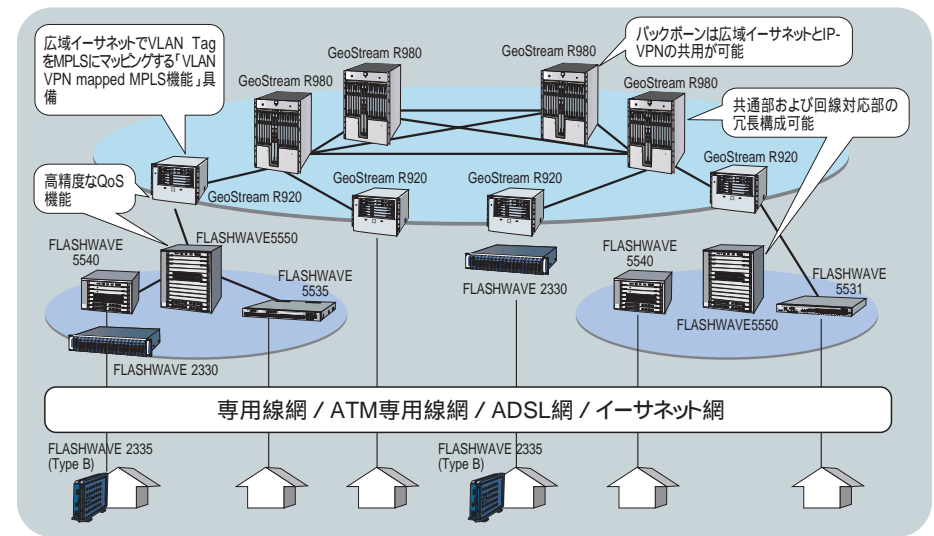

商用通信サービスおよび社会公共ネットを支える高信頼ネットワークインフラ

サービスプロバイダー様の提供する通信サービスや社会公共ネットワークは、従来の電話やデータ通信に加え、IPやイーサネットをベースとした通信が加速的に増えてきています。こうした環境において、レガシーな通信方式と新たな通信方式を同じネットワーク上で扱い、さらに今後の大容量化に向けた拡張性を持つシステムの構築が必要です。また、公共性の高いネットワークにおいては、システムの信頼性や通信の品質の維持も重要な要素です。富士通は、シスコシステムズ社との協業によってご提供するキャリア向けハイエンドルータ「Fujitsu and Cisco CRS-1シリーズ」、先進的なIP機能を具備したコア/エッジルータ「GeoStream R900シリーズ」、世界に誇る光通信技術を実装した伝送システム「FLASHWAVEシリーズ」により、ブロードバンド化に向けた高信頼で、高品質なネットワークの構築を実現します。

ルータ	富士通・シスコ共同ブランド Fujitsu and Cisco CRS-1シリーズ ➡ P27へ	富士通・シスコシステムズ両社の技術や経験を融合することによって、IPネットワークインフラにおける機能、信頼性およびサポートの充実を実現します。
	GeoStream R900シリーズ ➡ P29へ	高速/大容量の中継性能、稼働率99.9999%の高可用性により、サービスプロバイダー様のサービス提供ノード、また社会公共システム、企業でのコアスイッチとしてご利用いただけます。
	Cisco製品 ➡ P81へ	多様なラインナップをサポートすることにより、お客様のネットワークに柔軟に対応することができます。
広域イーサネットサービスノード	FLASHWAVE 5500シリーズ ➡ P71へ	論理誤差0のQoSを誇り、サービスプロバイダー様の広域イーサネットや、社会公共システム、企業ネットにおけるVoIPや基幹業務など遅延にデリケートなトラフィックを扱うネットワークに効果的です。
ADM	FLASHWAVE 4530 FLASHWAVE 4540 ➡ P73へ	イーサ/IP系サービス用スイッチや専用線サービス装置などを収容し、市内/都市間の拠点で、2.5Gまたは10Gの大容量で結びます。また、適用シーンに合わせ、さまざまなネットワークトポロジーを構成することが可能です。
WDM	FLASHWAVE 7000シリーズ ➡ P75へ	1本の光ケーブルで大容量のデータ伝送が可能であり、光ケーブルを効率的に使用する場合に効果的です。8波モデルから176波モデルまでラインナップを取り揃えており、適用シーンに合わせた機種を選択が可能です。
メディアコンバーター	FLASHWAVE 2330 FLASHWAVE 2335(Type B) ➡ P77へ	FTTHや地域イントラネットなど、加入者収容システムとしてご利用いただけます。1芯の光ケーブルで双方向通信を行うので、光ケーブルの有効活用が可能です。
光アクセスリング	FLASHWAVE 2700シリーズ ➡ P79へ	RPR技術の採用により、高信頼(50msec以内の高速迂回)、高品質(1Mbps単位高精度帯域保証)、長距離接続(最大120Km)などをサポートし、広域ネットワークや地域イントラ構築に最適です。

広域イーサネット/IP-VPNサービスへの対応

通信のサービス品質と信頼性の確保

GeoStream R900シリーズおよびFLASHWAVE 5500シリーズのQoS機能は、精度の高い帯域制御と、音声・ストリーミング・基幹業務などの遅延にデリケートなトラフィックを扱うための優先制御が可能です。こうした機能により、サービスプロバイダー様による、きめ細かい、そして付加価値のあるサービスのご提供を実現します。また、システムは共通部や回線対応部を二重化することにより、信頼性のあるネットワークを構築できます。

広域イーサネットとIP-VPNのマイグレーション

GeoStream R900シリーズは、IP-VPNサービスノードとして高い運用性を発揮するほか、「VLAN VPN mapped MPLS」という機能により、広域イーサネットサービス・ネットワークを収容し、拡張性のあるネットワークの構築を可能とします。また、バックボーンを広域イーサネットとIP-VPN両サービスで共用することにより、設備や運用コストの削減が図れます。