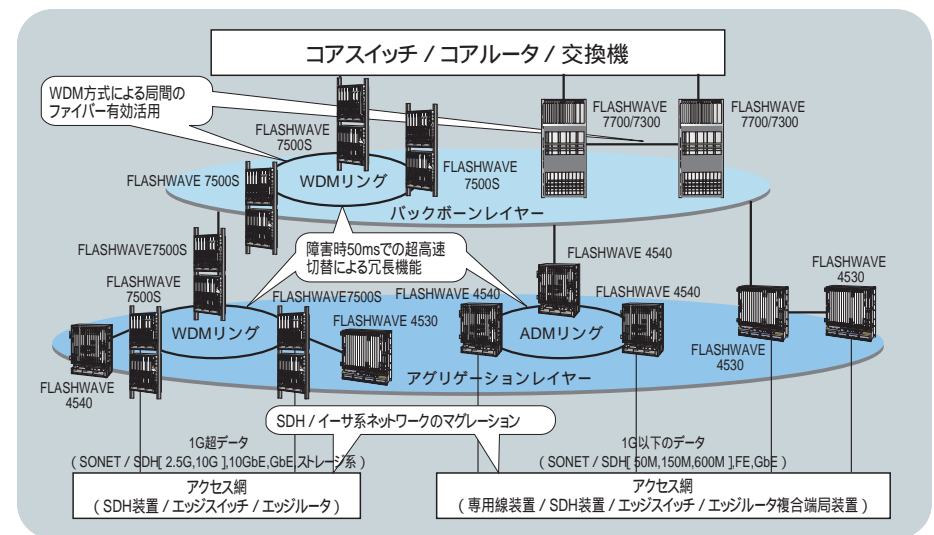

大容量ネットワークへの対応

IPやイーサネットの登場によるトラフィックの増大に対応するため、FLASHWAVE 7000シリーズ、FLASHWAVE 4530/4540は、豊富なラインナップ、豊富なインターフェースメニューを取り揃えております。

バックボーンネットワーク向けには最大176波/1.76Tbpsの伝送能力を誇るFLASHWAVE 7700/7300、都市内通信の収容には、大容量で、効率的なリングネットワークが構築可能なFLASHWAVE 7500S/4530/4540など、さまざまな利用シーンで、最適なモデルをお選びいただけます。

また、各モデルにおいて、SDH系インターフェースはもちろん、イーサ系インターフェースをメニュー化しておりますので、既存のレガシーサービスとIP/イーサネットサービスのネットワークの統合が可能です。また、これらのサービスを同じネットワークで扱うことにより、設備や運用コストの削減が図れます。