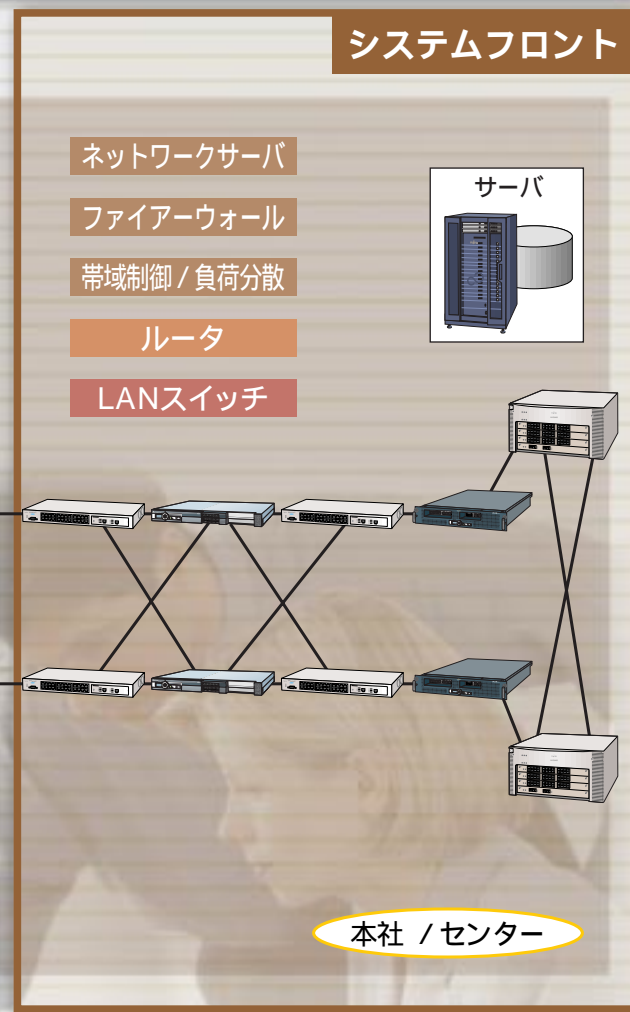

富士通は、ネットワーク機器や情報処理機器のトータルベンダーとして培った技術力を活かすことにより、ブロードバンドネットワークのトータルソリューションを実現する多彩なネットワーク製品をご提供し、お客様のさまざまなご要望にお応えします。

適用シーン (Application Scenarios)	システムフロント (System Frontend)	P3
	WAN	P5
	LAN	P7
	VoIP	P9
	映像配信 (Image Distribution)	P11
	サービスプロバイダ / 社会公共 / 自営ネット (Service Provider / Public / Private Network)	P13

Network Products	ネットワークサーバ (Network Server)	P15	1
	ルータ (Router)	P25	2
	LANスイッチ (LAN Switch)	P39	3
	イーサネットコンポーネント (Ethernet Component)	P56	4
	無線LAN (Wireless LAN)	P57	5
	SIPサーバ / IP-PBX / VoIP-GW	P59	6
	映像配信 (Image Distribution)	P67	7
	広域イーサネットサービスノード (Wide Area Ethernet Service Node)	P71	8
	ADM	P73	9
	WDM	P75	10
	メディアコンバーター (Media Converter)	P77	11
	光アクセスリング (Optical Access Ring)	P79	12
	Cisco製品 (Cisco Products)	P81	13
	ネットワーク管理製品 (Network Management Products)	P89	14
	サポート (Support)	P97	15
製品・価格一覧 (Product & Price List)	P101	16	
ラック搭載 (Rack Mounting)	P127		