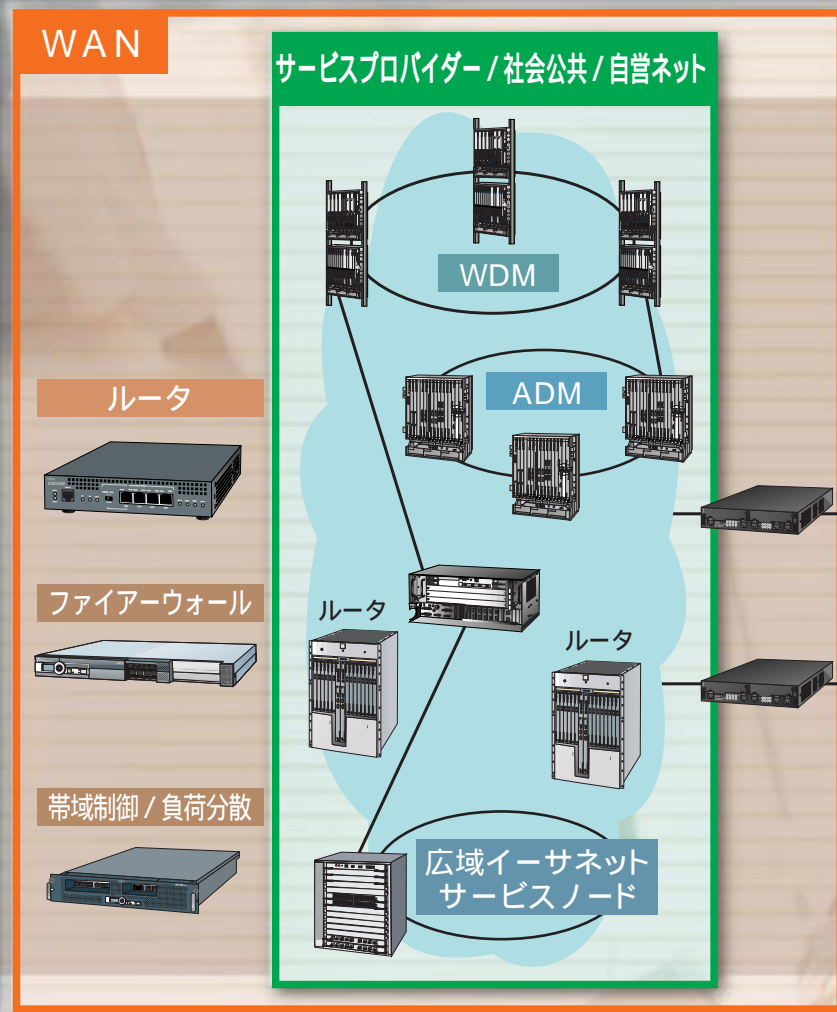

富士通は、ネットワーク機器や情報処理機器のトータルベンダーとして培った技術力を活かすことにより、ブロードバンドネットワークのトータルソリューションを実現する多彩なネットワーク製品をご提供し、お客様のさまざまなご要望にお応えします。

適用シーン (Application Scenarios)	システムフロント (System Frontend)	P3
	WAN	P5
	LAN	P7
	VoIP	P9
	映像配信 (Image Distribution)	P11
	サービスプロバイダ / 社会公共 / 自営ネット (Service Provider / Public / Private Network)	P13

Network Products	ネットワークサーバ (Network Server)	P15	1
	ルータ (Router)	P25	2
	LANスイッチ (LAN Switch)	P39	3
	イーサネットコンポーネント (Ethernet Component)	P56	4
	無線LAN (Wireless LAN)	P57	5
	SIPサーバ / IP-PBX / VoIP-GW	P59	6
	映像配信 (Image Distribution)	P67	7
	広域イーサネットサービスノード (Wide Area Ethernet Service Node)	P71	8
	ADM	P73	9
	WDM	P75	10
	メディアコンバーター (Media Converter)	P77	11
	光アクセスリング (Optical Access Ring)	P79	12
	Cisco製品 (Cisco Products)	P81	13
	ネットワーク管理製品 (Network Management Products)	P89	14
	サポート (Support)	P97	15
製品・価格一覧 (Product & Price List)	P101	16	
ラック搭載 (Rack Mounting)	P127		