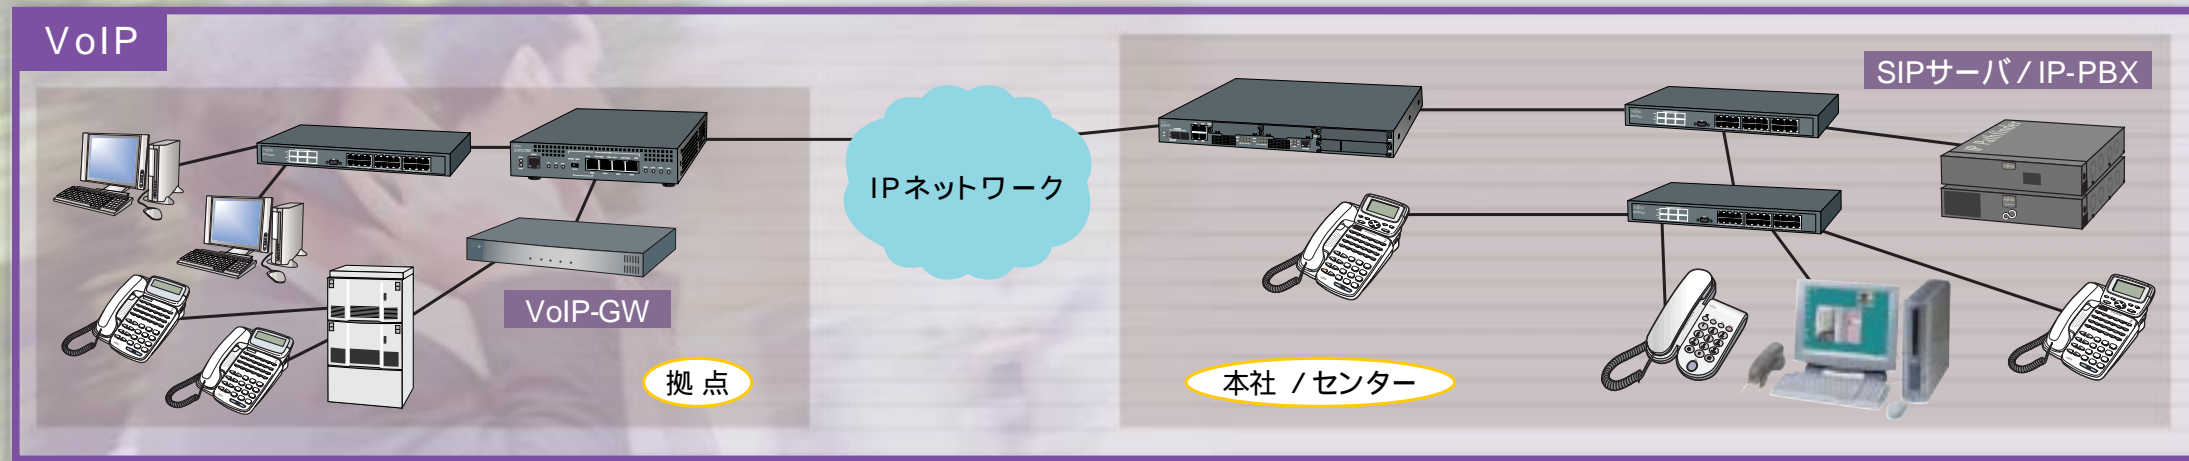

富士通は、ネットワーク機器や情報処理機器のトータルベンダーとして培った技術力を活かすことにより、ブロードバンドネットワークのトータルソリューションを実現する多彩なネットワーク製品をご提供し、お客様のさまざまなご要望にお応えします。

適用シーン (Application Scenarios)	システムフロント (System Frontend)	P3
	WAN	P5
	LAN	P7
	VoIP	P9
	映像配信 (Image Distribution)	P11
	サービスプロバイダ / 社会公共 / 自営ネット (Service Provider / Public / Private Network)	P13

Network Products	ネットワークサーバ (Network Server)	P15	1
	ルータ (Router)	P25	2
	LANスイッチ (LAN Switch)	P39	3
	イーサネットコンポーネント (Ethernet Component)	P56	4
	無線LAN (Wireless LAN)	P57	5
	SIPサーバ / IP-PBX / VoIP-GW	P59	6
	映像配信 (Image Distribution)	P67	7
	広域イーサネットサービスノード (Wide Area Ethernet Service Node)	P71	8
	ADM	P73	9
	WDM	P75	10
	メディアコンバーター (Media Converter)	P77	11
	光アクセスリング (Optical Access Ring)	P79	12
	Cisco製品 (Cisco Products)	P81	13
	ネットワーク管理製品 (Network Management Products)	P89	14
	サポート (Support)	P97	15
製品・価格一覧 (Product & Price List)	P101	16	
ラック搭載 (Rack Mounting)	P127		