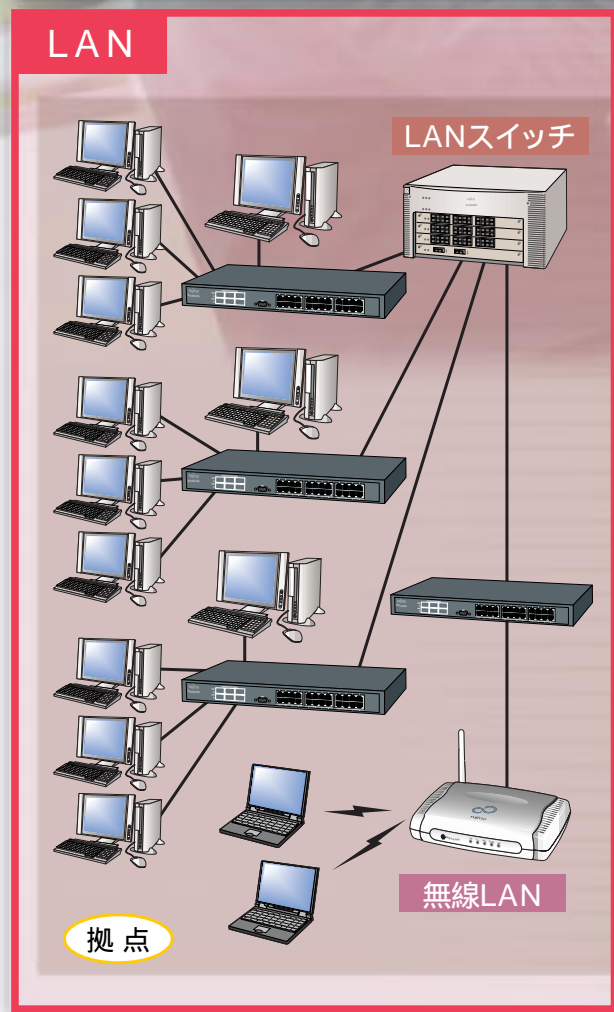

富士通は、ネットワーク機器や情報処理機器のトータルベンダーとして培った技術力を活かすことにより、ブロードバンドネットワークのトータルソリューションを実現する多彩なネットワーク製品をご提供し、お客様のさまざまなご要望にお応えします。

適用シーン (Application Scenarios)	システムフロント (System Frontend)	P3
	WAN	P5
	LAN	P7
	VoIP	P9
	映像配信 (Image Distribution)	P11
	サービスプロバイダ / 社会公共 / 自営ネット (Service Provider / Public / Private Network)	P13

Network Products	ネットワークサーバ (Network Server)	P15	1
	ルータ (Router)	P25	2
	LANスイッチ (LAN Switch)	P39	3
	イーサネットコンポーネント (Ethernet Component)	P56	4
	無線LAN (Wireless LAN)	P57	5
	SIPサーバ / IP-PBX / VoIP-GW	P59	6
	映像配信 (Image Distribution)	P67	7
	広域イーサネットサービスノード (Wide Area Ethernet Service Node)	P71	8
	ADM	P73	9
	WDM	P75	10
	メディアコンバーター (Media Converter)	P77	11
	光アクセスリング (Optical Access Ring)	P79	12
	Cisco製品 (Cisco Products)	P81	13
	ネットワーク管理製品 (Network Management Products)	P89	14
	サポート (Support)	P97	15
製品・価格一覧 (Product & Price List)	P101	16	
ラック搭載 (Rack Mounting)	P127		