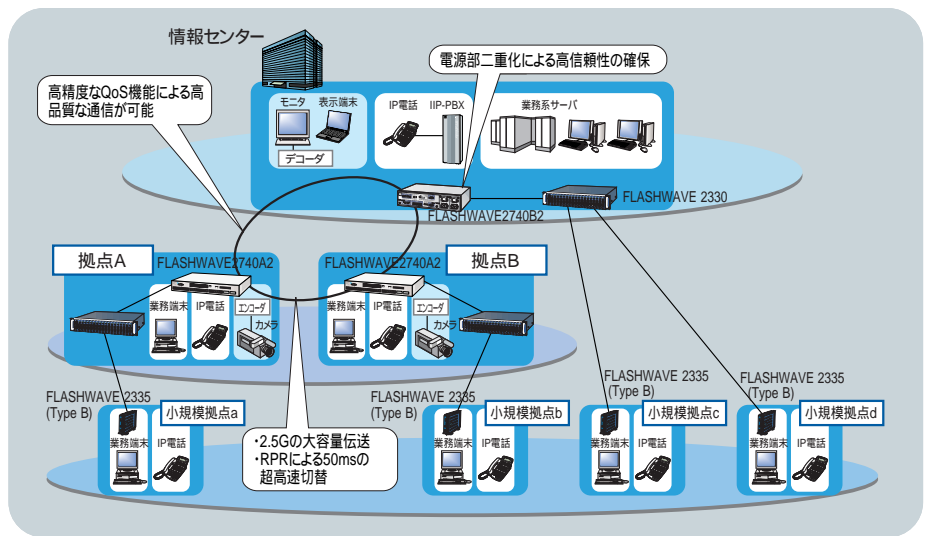

広域イーサネットとIP-VPNのマイグレーション

GeoStream R900シリーズは、IP-VPNサービスノードとして高い運用性を発揮するほか、「VLAN VPN mapped MPLS」という機能により、広域イーサネットサービス・ネットワークを収容し、拡張性のあるネットワークの構築を可能とします。また、バックボーンを広域イーサネットとIP-VPN両サービスで共用することにより、設備や運用コストの削減が図れます。

大容量ネットワークへの対応

IPやイーサネットの登場によるトラフィックの増大に対応するため、FLASHWAVE 7000シリーズ、FLASHWAVE 4530/4540は、豊富なラインナップ、豊富なインターフェースメニューを取り揃えています。バックボーンネットワーク向けには最大176波/1.76Tbpsの伝送能力を誇るFLASHWAVE 7700/7300、都市内通信の収容には、大容量で、効率的なリングネットワークが構築可能なFLASHWAVE 7500S/4530/4540など、さまざまな利用シーンで、最適なモデルをお選びいただけます。

また、各モデルにおいて、SDH系インターフェースはもちろん、イーサ系インターフェースをメニュー化しておりますので、既存のレガシーサービスとIP/イーサネットサービスのネットワークの統合が可能です。また、これらのサービスを同じネットワークで扱うことにより、設備や運用コストの削減が図れます。

自営ネットワークへの対応

高信頼ネットワーク

FLASHWAVE 2700シリーズは、RPR方式により、障害時の切替時間が50msと、瞬時に切替えが可能です。これにより、ルート切替時、エンド・トゥ・エンドでネットワーク上のアプリケーションを利用しているユーザーには、まったく障害を意識させず、ストレスを与えないネットワークが構築可能です。

高精度QoS

FLASHWAVE 2700シリーズは取り扱うメディアごとに、1Mbps単位での帯域制御を行うことが可能です。また、3クラスの優先度設定機能があり、音声や基幹業務などの遅延に厳しいトラフィックに対しては最優先を、WebやE-mailなどのトラフィックには非優先を設定することにより、効率的で高品質な通信を行うことが可能です。

*RPR (Resilient packet ring) リング型ネットワーク上で、イーサパケットの転送を行い、障害時の迂回処理においてSONETリングに匹敵する50msでの切替を実現する機能