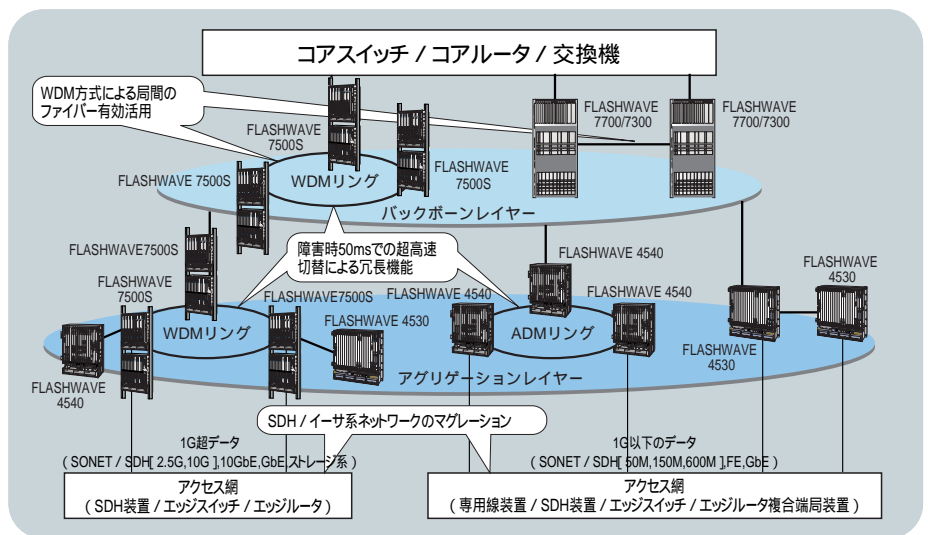

通信のサービス品質と信頼性の確保

GeoStream R900シリーズおよびFLASHWAVE 5500シリーズのQoS機能は、精度の高い帯域制御と、音声・ストリーミング・基幹業務などの遅延にデリケートなトラフィックを扱うための優先制御が可能です。こうした機能により、サービスプロバイダー様による、きめ細かい、そして付加価値のあるサービスのご提供を実現します。また、システムは共通部や回線対応部を二重化することにより、信頼性のあるネットワークを構築できます。

広域イーサネットとIP-VPNのマイグレーション

GeoStream R900シリーズは、IP-VPNサービスノードとして高い運用性を発揮するほか、「VLAN VPN mapped MPLS」という機能により、広域イーサネットサービス・ネットワークを収容し、拡張性のあるネットワークの構築を可能とします。また、バックボーンを広域イーサネットとIP-VPN両サービスで共用することにより、設備や運用コストの削減が図れます。

大容量ネットワークへの対応

IPやイーサネットの登場によるトラフィックの増大に対応するため、FLASHWAVE 7000シリーズ、FLASHWAVE 4530/4540は、豊富なラインナップ、豊富なインターフェースメニューを取り揃えています。バックボーンネットワーク向けには最大176波/1.76Tbpsの伝送能力を誇るFLASHWAVE 7700/7300、都市内通信の収容には、大容量で、効率的なリングネットワークが構築可能なFLASHWAVE 7500S/4530/4540など、さまざまな利用シーンで、最適なモデルをお選びいただけます。

また、各モデルにおいて、SDH系インターフェースはもちろん、イーサ系インターフェースをメニュー化しておりますので、既存のレガシーサービスとIP/イーサネットサービスのネットワークの統合が可能です。また、これらのサービスを同じネットワークで扱うことにより、設備や運用コストの削減が図れます。

自営ネットワークへの対応

高信頼ネットワーク

FLASHWAVE 2700シリーズは、RPR方式により、障害時の切替時間が50msと、瞬時に切替えが可能です。これにより、ルート切替時、エンド・トゥ・エンドでネットワーク上のアプリケーションを利用しているユーザーには、まったく障害を意識させず、ストレスを与えないネットワークが構築可能です。