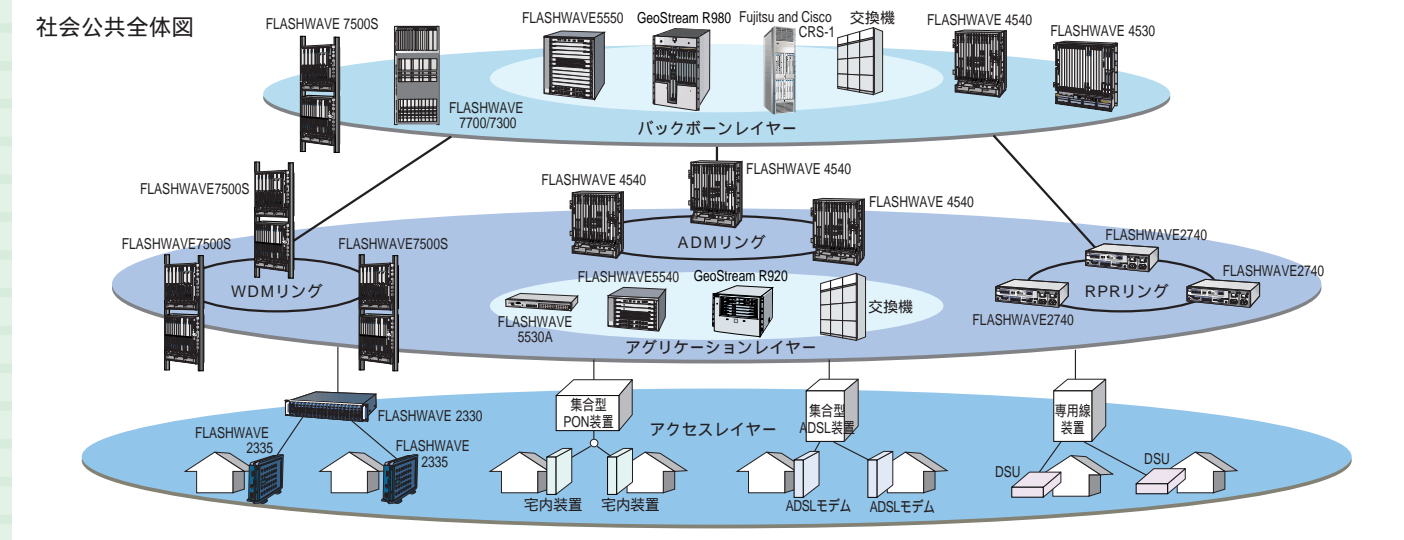

商用通信サービスおよび社会公共ネットワークを支える高信頼ネットワークインフラ

サービスプロバイダー様の提供する通信サービスや社会公共ネットワークは、従来の電話やデータ通信に加え、IPやイーサネットをベースとした通信が加速的に増えてきています。こうした環境において、レガシーな通信方式と新たな通信方式を同じネットワーク上で扱い、さらに今後の大容量化に向けた拡張性を持つシステムの構築が必要です。また、公共性の高いネットワークにおいては、システムの信頼性や通信の品質の維持も重要な要素です。

富士通は、シスコシステムズ社との協業によってご提供するキャリア向けハイエンドルータ「Fujitsu and Cisco CRS-1シリーズ」、先進的なIP機能を具備したコア/エッジルータ「GeoStream R900シリーズ」、世界に誇る光通信技術を実装した伝送システム「FLASHWAVEシリーズ」により、ブロードバンド化に向けた高信頼で、高品質なネットワークの構築を実現します。

広域イーサネット/IP-VPNサービスへの対応

通信のサービス品質と信頼性の確保

GeoStream R900シリーズおよびFLASHWAVE 5500シリーズのQoS機能は、精度の高い帯域制御と、音声・ストリーミング・基幹業務などの遅延にデリケートなトラフィックを扱うための優先制御が可能です。こうした機能により、サービスプロバイダー様による、きめ細かい、そして付加価値のあるサービスのご提供を実現します。また、システムは共通部や回線対応部を二重化することにより、信頼性のあるネットワークを構築できます。

広域イーサネットとIP-VPNのマイグレーション

GeoStream R900シリーズは、IP-VPNサービスノードとして高い運用性を発揮するほか、「VLAN VPN mapped MPLS」という機能により、広域イーサネットサービス・ネットワークを収容し、拡張性のあるネットワークの構築を可能とします。また、バックボーンを広域イーサネットとIP-VPN両サービスで共用することにより、設備や運用コストの削減が図れます。