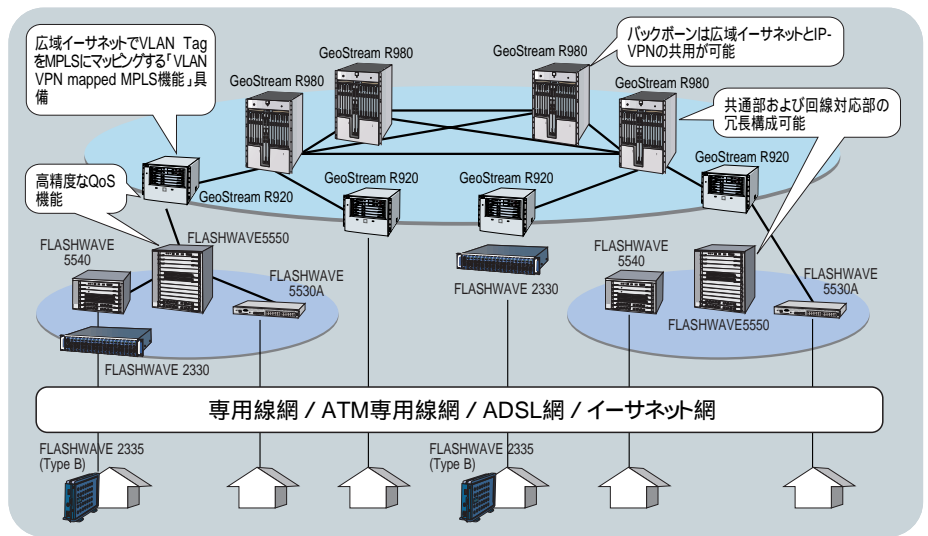

富士通は、シスコシステムズ社との協業によってご提供するキャリア向けハイエンドルータ「Fujitsu and Cisco CRS-1シリーズ」、先進的なIP機能を具備したコア/エッジルータ「GeoStream R900シリーズ」、世界に誇る光通信技術を実装した伝送システム「FLASHWAVEシリーズ」により、ブロードバンド化に向けた高信頼で、高品質なネットワークの構築を実現します。

広域イーサネット/IP-VPNサービスへの対応

通信のサービス品質と信頼性の確保

GeoStream R900シリーズおよびFLASHWAVE 5500シリーズのQoS機能は、精度の高い帯域制御と、音声・ストリーミング・基幹業務などの遅延にデリケートなトラフィックを扱うための優先制御が可能です。こうした機能により、サービスプロバイダー様による、きめ細かい、そして付加価値のあるサービスのご提供を実現します。また、システムは共通部や回線対応部を二重化することにより、信頼性のあるネットワークを構築できます。

広域イーサネットとIP-VPNのマイグレーション

GeoStream R900シリーズは、IP-VPNサービスノードとして高い運用性を発揮するほか、「VLAN VPN mapped MPLS」という機能により、広域イーサネットサービス・ネットワークを収容し、拡張性のあるネットワークの構築を可能とします。また、バックボーンを広域イーサネットとIP-VPN両サービスで共用することにより、設備や運用コストの削減が図れます。