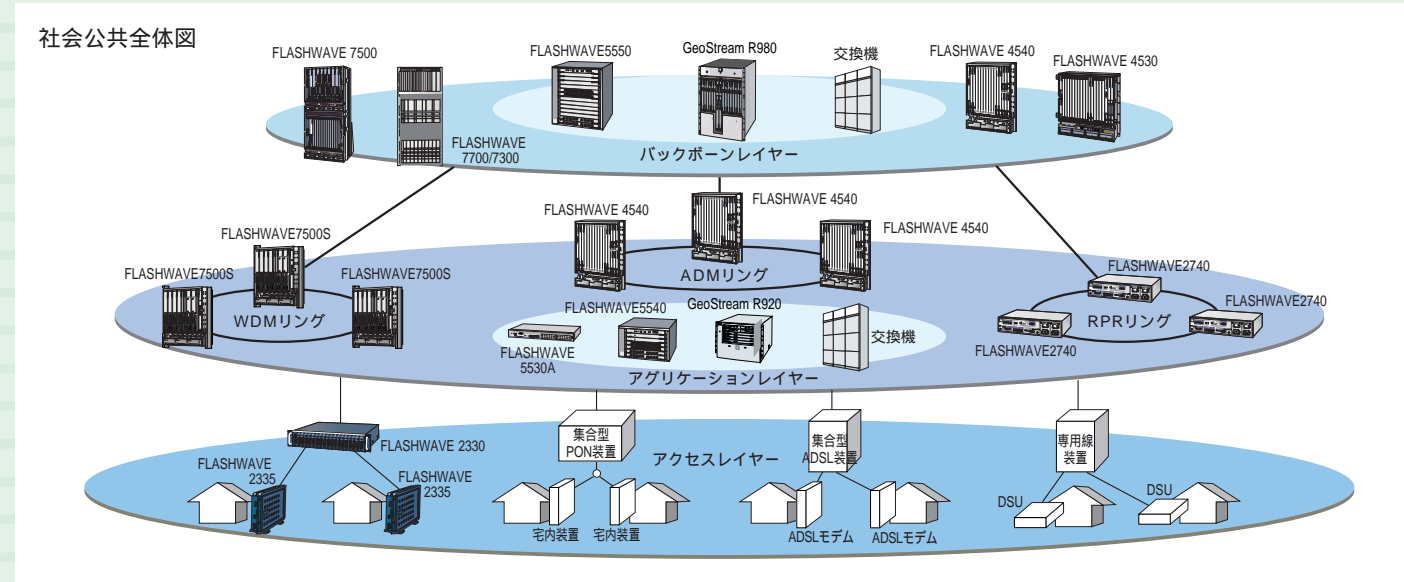

商用通信サービスおよび社会公共ネットを支える高信頼ネットワークインフラ

サービスプロバイダー様の提供する通信サービスや社会公共ネットワークは、従来の電話やデータ通信に加え、IPやイーサネットをベースとした通信が加速的に増えてきています。こうした環境において、レガシーな通信方式と新たな通信方式を同じネットワーク上で扱い、さらに今後の大容量化に向けた拡張性を持つシステムの構築が必要です。また、公共性の高いネットワークにおいては、システムの信頼性や通信の品質の維持も重要な要素です。

富士通は、先進的なIP機能を具備したコア/エッジルータ「GeoStream R900シリーズ」、世界に誇る光通信技術を実装した伝送システム「FLASHWAVEシリーズ」により、ブロードバンド化に向けた高信頼で、高品質なネットワークの構築を実現します。

| | | |
|-----------------|--|---|
| ルータ / VPN | GeoStream R900シリーズ ➡ P31へ | 高速/大容量の中継性能、稼働率99.999%の高可用性により、サービスプロバイダー様のサービス提供ノード、また社会公共システム、企業でのコアスイッチとしてご利用いただけます。また、BRAS機能を具備しており、ADSLやFTTHなどの高速インターネット接続サービスが可能です。 |
| 広域イーサネットサービスノード | FLASHWAVE5500シリーズ ➡ P73へ | 論理誤差0のQoSを誇り、サービスプロバイダー様の広域イーサネットや、社会公共システム、企業ネットにおけるVoIPや基幹業務など遅延にデリケートなトラフィックを扱うネットワークに効果的です。 |
| ADM | FLASHWAVE4530 FLASHWAVE4540 ➡ P75へ | イーサ/IP系サービス用スイッチや専用線サービス装置などを収容し、市内/都市間の拠点を、2.5Gまたは10Gの大容量で結びます。また、適用シーンに合わせ、さまざまなネットワークトポロジーを構成することが可能です。 |
| WDM | FLASHWAVE7000シリーズ ➡ P77へ | 1本の光ケーブルで大容量のデータ伝送が可能であり、光ケーブルを効率的に使用する場合に効果的です。8波モデルから17波モデルまでラインナップを取り揃えており、適用シーンに合わせた機種を選択が可能です。 |
| メディアコンバータ | FLASHWAVE2330 FLASHWAVE2335(Type B) ➡ P79へ | FTTHや地域イントラネットなど、加入者収容システムとしてご利用いただけます。1芯の光ケーブルで双方向通信を行うので、光ケーブルの有効活用が可能です。 |
| 光アクセスリング | FLASHWAVE2700シリーズ ➡ P81へ | RPR技術の採用により、高信頼(50msec以内の高速迂回)、高品質(1Mbps単位高精度帯域保証)、長距離接続(最大120Km)などをサポートし、広域ネットワークや地域イントラ構築に最適です。 |

広域イーサネット / IP-VPNサービスへの対応

通信のサービス品質と信頼性の確保

GeoStream R900シリーズおよびFLASHWAVE 5500シリーズのQoS機能は、精度の高い帯域制御と、音声・ストリーミング・基幹業務などの遅延にデリケートなトラフィックを扱うための優先制御が可能です。こうした機能により、サービスプロバイダー様による、きめ細かい、そして付加価値のあるサービスのご提供を実現します。また、システムは共通部や回線対応部を二重化することにより、信頼性のあるネットワークを構築できます。

広域イーサネットとIP-VPNのマイグレーション

GeoStream R900シリーズは、IP-VPNサービスノードとして高い運用性を発揮するほか、「VLAN VPN mapped MPLS」という機能により、広域イーサネットサービス・ネットワークを収容し、拡張性のあるネットワークの構築を可能とします。また、バックボーンを広域イーサネットとIP-VPN両サービスで共用することにより、設備や運用コストの削減が図れます。