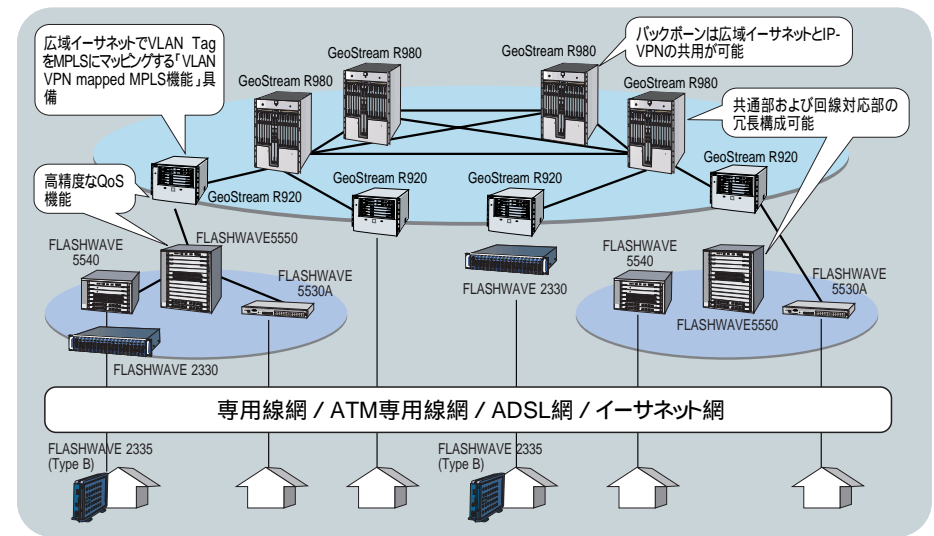

富士通は、先進的なIP機能を具備したコア/エッジルータ「GeoStream R900シリーズ」、世界に誇る光通信技術を実装した伝送システム「FLASHWAVEシリーズ」により、ブロードバンド化に向けた高信頼で、高品質なネットワークの構築を実現します。

| | | |
|-----------------|--|---|
| ルータ / VPN | GeoStream R900シリーズ ➡ P31へ | 高速/大容量の中継性能、稼働率99.999%の高可用性により、サービスプロバイダー様のサービス提供ノード、また社会公共システム、企業でのコアスイッチとしてご利用いただけます。また、BRAS機能を具備しており、ADSLやFTTHなどの高速インターネット接続サービスが可能です。 |
| 広域イーサネットサービスノード | FLASHWAVE5500シリーズ ➡ P73へ | 論理誤差0のQoSを誇り、サービスプロバイダー様の広域イーサネットや、社会公共システム、企業ネットにおけるVoIPや基幹業務など遅延にデリケートなトラフィックを扱うネットワークに効果的です。 |
| ADM | FLASHWAVE4530 FLASHWAVE4540 ➡ P75へ | イーサ/IP系サービス用スイッチや専用線サービス装置などを収容し、市内/都市間の拠点を、2.5Gまたは10Gの大容量で結びます。また、適用シーンに合わせ、さまざまなネットワークトポロジーを構成することが可能です。 |
| WDM | FLASHWAVE7000シリーズ ➡ P77へ | 1本の光ケーブルで大容量のデータ伝送が可能であり、光ケーブルを効率的に使用する場合に効果的です。8波モデルから17波モデルまでラインナップを取り揃えており、適用シーンに合わせた機種を選択が可能です。 |
| メディアコンバータ | FLASHWAVE2330 FLASHWAVE2335(Type B) ➡ P79へ | FTTHや地域イントラネットなど、加入者収容システムとしてご利用いただけます。1芯の光ケーブルで双方向通信を行うので、光ケーブルの有効活用が可能です。 |
| 光アクセスリング | FLASHWAVE2700シリーズ ➡ P81へ | RPR技術の採用により、高信頼(50msec以内の高速迂回)、高品質(1Mbps単位高精度帯域保証)、長距離接続(最大120Km)などをサポートし、広域ネットワークや地域イントラ構築に最適です。 |

広域イーサネット / IP-VPNサービスへの対応

通信のサービス品質と信頼性の確保

GeoStream R900シリーズおよびFLASHWAVE 5500シリーズのQoS機能は、精度の高い帯域制御と、音声・ストリーミング・基幹業務などの遅延にデリケートなトラフィックを扱うための優先制御が可能です。こうした機能により、サービスプロバイダー様による、きめ細かい、そして付加価値のあるサービスのご提供を実現します。また、システムは共通部や回線対応部を二重化することにより、信頼性のあるネットワークを構築できます。

広域イーサネットとIP-VPNのマイグレーション

GeoStream R900シリーズは、IP-VPNサービスノードとして高い運用性を発揮するほか、「VLAN VPN mapped MPLS」という機能により、広域イーサネットサービス・ネットワークを収容し、拡張性のあるネットワークの構築を可能とします。また、バックボーンを広域イーサネットとIP-VPN両サービスで共用することにより、設備や運用コストの削減が図れます。