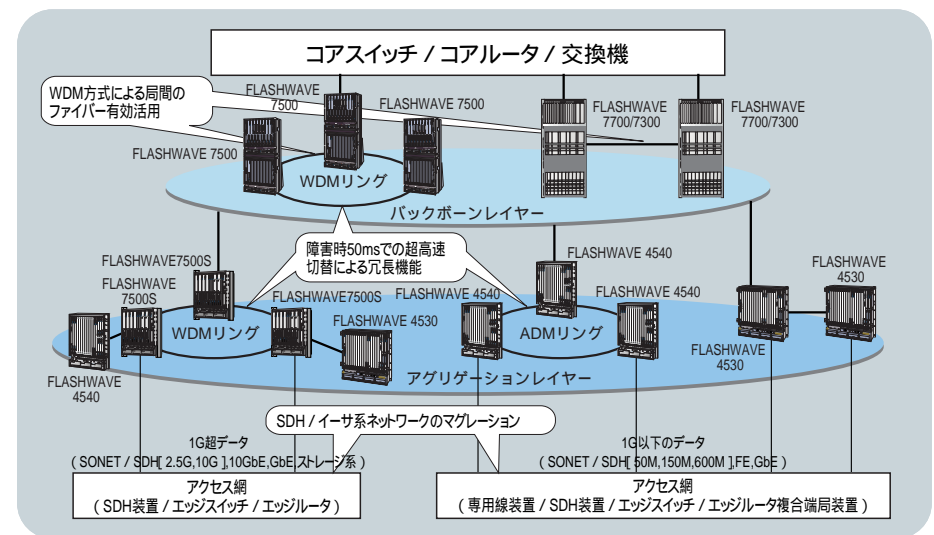

大容量ネットワークへの対応

IPやイーサネットの登場によるトラフィックの増大に対応するため、FLASHWAVE 7000シリーズ、FLASHWAVE 4530/4540は、豊富なラインナップ、豊富なインターフェースメニューを取り揃えております。バックボーンネットワーク向けには最大17波/1.76Tbpsの伝送能力を誇るFLASHWAVE 7700/7300、都市内通信の収容には、大容量で、効率的なリングネットワークが構築可能なFLASHWAVE 7500S/4530/4540など、さまざまな利用シーンで、最適なモデルをお選びいただけます。

また、各モデルにおいて、SDH系インターフェースはもちろん、イーサ系インターフェースをメニュー化しておりますので、既存のレガシーサービスとIP/イーサネットサービスのネットワークの統合が可能です。また、これらのサービスを同じネットワークで扱うことにより、設備や運用コストの削減が図れます。