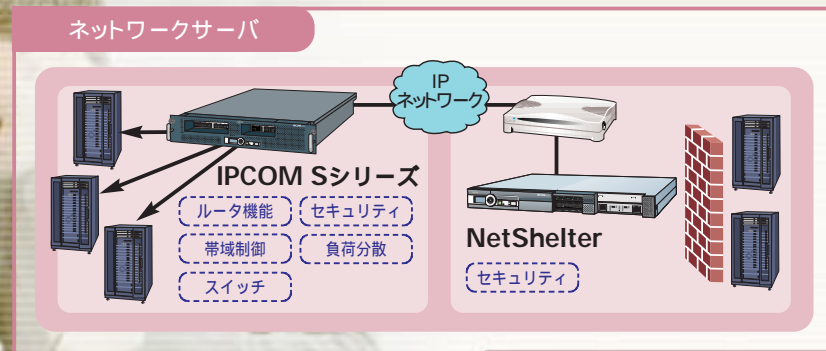

富士通は、ネットワーク機器や情報処理機器のトータルベンダーとして培った技術力を活かすことにより、ブロードバンドネットワークのトータルソリューションを実現する多彩なネットワーク製品を提供し、お客様のさまざまなご要望にお応えします。

ネットワークサーバ	
IPCOM Sシリーズ	P3
IPCOM	P7
NetShelter	P11
IPアクセスルータ	
GeoStream Si-R	P15
マルチプロトコルルータ	
センタールータ	P24
リモートルータ	P30
バックボーンLANスイッチ	
SR	P38
GeoStream Si-R3400	P38
アクセスLAN	
スイッチングハブ GeoStream SH	P49
その他のLANコンポーネント	P56
無線LAN	P57
VoIP	
GeoStream Si-V	P60
IP Pathfinder / IP MEDIASERVE	P61
映像配信	
IPシリーズ	P63
Futureye / MillionStream	P63
LANファミリーハード製品	
	P69
ハイエンドルータ	
GeoStream R900	P77
メディアコンバータ	
FLASHWAVE 2300	P79
光パケットリンクシステム	
FLASHWAVE 2700	P81
イーサネットシステム	
FLASHWAVE 5500	P83
ADMトランスポートシステム	
FLASHWAVE 4530 / 4540	P85
WDMシステム	
FLASHWAVE 7000	P87
ネットワーク管理製品	
	P89
サポート	
	P97
価格一覧	
各種製品	P101
イーサネットケーブル	P112
光ケーブル	P122