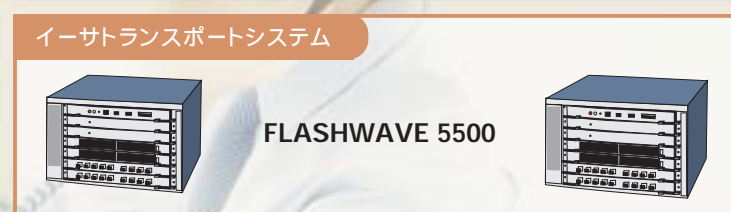

富士通は、ネットワーク機器や情報処理機器のトータルベンダーとして培った技術力を活かすことにより、ブロードバンドネットワークのトータルソリューションを実現する多彩なネットワーク製品を提供し、お客様のさまざまなご要望にお応えします。

ネットワークサーバ	
IPCOM Sシリーズ	P3
IPCOM	P7
NetShelter	P11
IPアクセスルータ	
GeoStream Si-R	P15
マルチプロトコルルータ	
センタールータ	P24
リモートルータ	P30
バックボーンLANスイッチ	
SR	P38
GeoStream Si-R3400	P38
アクセスLAN	
スイッチングハブ GeoStream SH	P49
その他のLANコンポーネント	P56
無線LAN	P57
VoIP	
GeoStream Si-V	P60
IP Pathfinder / IP MEDIASERVE	P61
映像配信	
IPシリーズ	P63
Futureye / MillionStream	P63
LANファミリーハード製品	
	P69
ハイエンドルータ	
GeoStream R900	P77
メディアコンバータ	
FLASHWAVE 2300	P79
光パケットリンクシステム	
FLASHWAVE 2700	P81
イーサネットシステム	
FLASHWAVE 5500	P83
ADMトランスポートシステム	
FLASHWAVE 4530 / 4540	P85
WDMシステム	
FLASHWAVE 7000	P87
ネットワーク管理製品	
	P89
サポート	
	P97
価格一覧	
各種製品	P101
イーサネットケーブル	P112
光ケーブル	P122