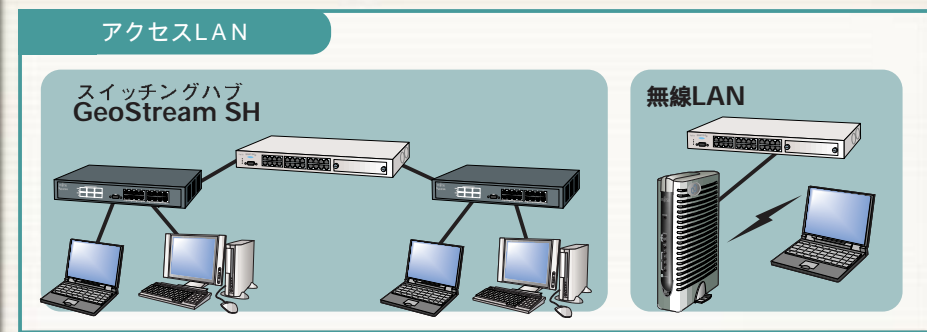

富士通は、ネットワーク機器や情報処理機器のトータルベンダーとして培った技術力を活かすことにより、ブロードバンドネットワークのトータルソリューションを実現する多彩なネットワーク製品を提供し、お客様のさまざまなご要望にお応えします。

ネットワークサーバ	
IPCOM Sシリーズ	P3
IPCOM	P7
NetShelter	P11
IPアクセスルータ	
GeoStream Si-R	P15
マルチプロトコルルータ	
センタールータ	P24
リモートルータ	P30
バックボーンLANスイッチ	
SR	P38
GeoStream Si-R3400	P38
アクセスLAN	
スイッチングハブ GeoStream SH	P49
その他のLANコンポーネント	P56
無線LAN	P57
VoIP	
GeoStream Si-V	P60
IP Pathfinder / IP MEDIASERVE	P61
映像配信	
IPシリーズ	P63
Futureye / MillionStream	P63
LANファミリーハード製品	
	P69
ハイエンドルータ	
GeoStream R900	P77
メディアコンバータ	
FLASHWAVE 2300	P79
光パケットリンクシステム	
FLASHWAVE 2700	P81
イーサネットシステム	
FLASHWAVE 5500	P83
ADMトランスポートシステム	
FLASHWAVE 4530 / 4540	P85
WDMシステム	
FLASHWAVE 7000	P87
ネットワーク管理製品	
	P89
サポート	
	P97
価格一覧	
各種製品	P101
イーサネットケーブル	P112
光ケーブル	P122