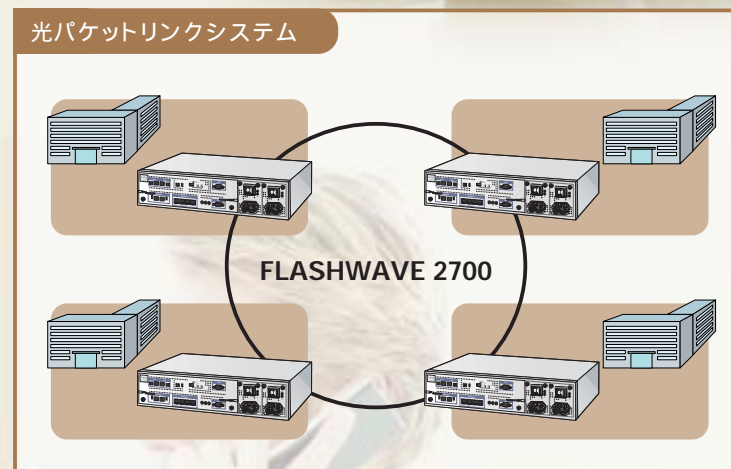

富士通は、ネットワーク機器や情報処理機器のトータルベンダーとして培った技術力を活かすことにより、ブロードバンドネットワークのトータルソリューションを実現する多彩なネットワーク製品を提供し、お客様のさまざまなご要望にお応えします。

ネットワークサーバ	
IPCOM Sシリーズ	P3
IPCOM	P7
NetShelter	P11
IPアクセスルータ	
GeoStream Si-R	P15
マルチプロトコルルータ	
センタールータ	P24
リモートルータ	P30
バックボーンLANスイッチ	
SR	P38
GeoStream Si-R3400	P38
アクセスLAN	
スイッチングハブ GeoStream SH	P49
その他のLANコンポーネント	P56
無線LAN	P57
VoIP	
GeoStream Si-V	P60
IP Pathfinder / IP MEDIASERVE	P61
映像配信	
IPシリーズ	P63
Futureye / MillionStream	P63
LANファミリーハード製品	
	P69
ハイエンドルータ	
GeoStream R900	P77
メディアコンバータ	
FLASHWAVE 2300	P79
光パケットリンクシステム	
FLASHWAVE 2700	P81
イーサネットシステム	
FLASHWAVE 5500	P83
ADMトランスポートシステム	
FLASHWAVE 4530 / 4540	P85
WDMシステム	
FLASHWAVE 7000	P87
ネットワーク管理製品	
	P89
サポート	
	P97
価格一覧	
各種製品	P101
イーサネットケーブル	P112
光ケーブル	P122