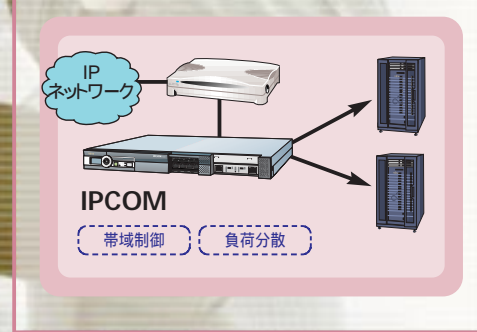

富士通は、ネットワーク機器や情報処理機器のトータルベンダーとして培った技術力を活かすことにより、ブロードバンドネットワークのトータルソリューションを実現する多彩なネットワーク製品を提供し、お客様のさまざまなご要望にお応えします。

ネットワークサーバ	
IPCOM Sシリーズ	P3
IPCOM	P7
NetShelter	P11
IPアクセスルータ	
GeoStream Si-R	P15
マルチプロトコルルータ	
センタールータ	P24
リモートルータ	P30
バックボーンLANスイッチ	
SR	P38
GeoStream Si-R3400	P38
アクセスLAN	
スイッチングハブ GeoStream SH	P49
その他のLANコンポーネント	P56
無線LAN	P57
VoIP	
GeoStream Si-V	P60
IP Pathfinder / IP MEDIASERVE	P61
映像配信	
IPシリーズ	P63
Futureye / MillionStream	P63
LANファミリーハード製品	
	P69
ハイエンドルータ	
GeoStream R900	P77
メディアコンバータ	
FLASHWAVE 2300	P79
光パケットリンクシステム	
FLASHWAVE 2700	P81
イーサネットシステム	
FLASHWAVE 5500	P83
ADMトランスポートシステム	
FLASHWAVE 4530 / 4540	P85
WDMシステム	
FLASHWAVE 7000	P87
ネットワーク管理製品	
	P89
サポート	
	P97
価格一覧	
各種製品	P101
イーサネットケーブル	P112
光ケーブル	P122