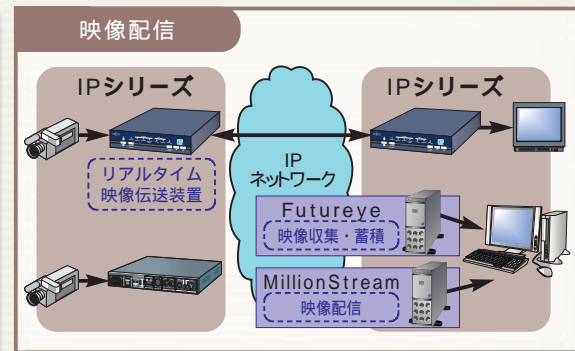

富士通は、ネットワーク機器や情報処理機器のトータルベンダーとして培った技術力を活かすことにより、ブロードバンドネットワークのトータルソリューションを実現する多彩なネットワーク製品を提供し、お客様のさまざまなご要望にお応えします。

ネットワークサーバ	
IPCOM Sシリーズ	P3
IPCOM	P7
NetShelter	P11
IPアクセスルータ	
GeoStream Si-R	P15
マルチプロトコルルータ	
センタールータ	P24
リモートルータ	P30
バックボーンLANスイッチ	
SR	P38
GeoStream Si-R3400	P38
アクセスLAN	
スイッチングハブ GeoStream SH	P49
その他のLANコンポーネント	P56
無線LAN	P57
VoIP	
GeoStream Si-V	P60
IP Pathfinder / IP MEDIASERVE	P61
映像配信	
IPシリーズ	P63
Futureye / MillionStream	P63
LANファミリーハード製品	
	P69
ハイエンドルータ	
GeoStream R900	P77
メディアコンバータ	
FLASHWAVE 2300	P79
光パケットリンクシステム	
FLASHWAVE 2700	P81
イーサネットシステム	
FLASHWAVE 5500	P83
ADMトランスポートシステム	
FLASHWAVE 4530 / 4540	P85
WDMシステム	
FLASHWAVE 7000	P87
ネットワーク管理製品	
	P89
サポート	
	P97
価格一覧	
各種製品	P101
イーサネットケーブル	P112
光ケーブル	P122