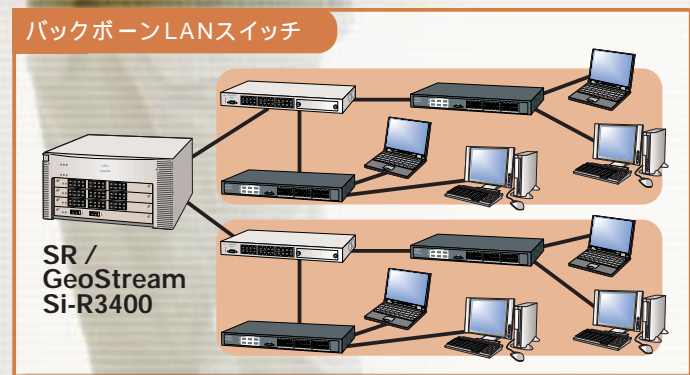

富士通は、ネットワーク機器や情報処理機器のトータルベンダーとして培った技術力を活かすことにより、ブロードバンドネットワークのトータルソリューションを実現する多彩なネットワーク製品を提供し、お客様のさまざまなご要望にお応えします。

ネットワークサーバ	
IPCOM Sシリーズ	P3
IPCOM	P7
NetShelter	P11
IPアクセスルータ	
GeoStream Si-R	P15
マルチプロトコルルータ	
センタールータ	P24
リモートルータ	P30
バックボーンLANスイッチ	
SR	P38
GeoStream Si-R3400	P38
アクセスLAN	
スイッチングハブ GeoStream SH	P49
その他のLANコンポーネント	P56
無線LAN	P57
VoIP	
GeoStream Si-V	P60
IP Pathfinder / IP MEDIASERVE	P61
映像配信	
IPシリーズ	P63
Futureye / MillionStream	P63
LANファミリーハード製品	
	P69
ハイエンドルータ	
GeoStream R900	P77
メディアコンバータ	
FLASHWAVE 2300	P79
光パケットリンクシステム	
FLASHWAVE 2700	P81
イーサネットシステム	
FLASHWAVE 5500	P83
ADMトランスポートシステム	
FLASHWAVE 4530 / 4540	P85
WDMシステム	
FLASHWAVE 7000	P87
ネットワーク管理製品	
	P89
サポート	
	P97
価格一覧	
各種製品	P101
イーサネットケーブル	P112
光ケーブル	P122