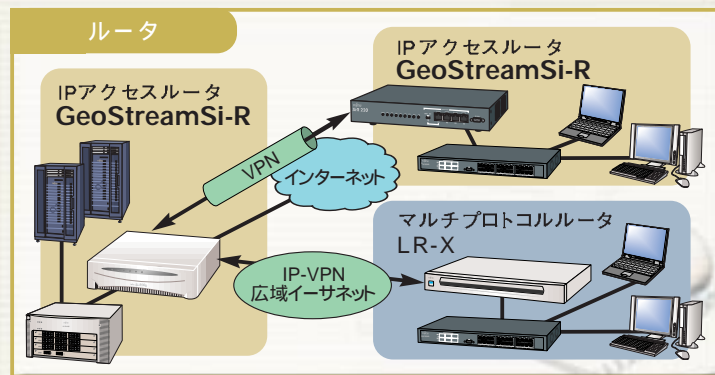

富士通は、ネットワーク機器や情報処理機器のトータルベンダーとして培った技術力を活かすことにより、ブロードバンドネットワークのトータルソリューションを実現する多彩なネットワーク製品を提供し、お客様のさまざまなご要望にお応えします。

ネットワークサーバ	
IPCOM Sシリーズ	P3
IPCOM	P7
NetShelter	P11
IPアクセスルータ	
GeoStream Si-R	P15
マルチプロトコルルータ	
センタールータ	P24
リモートルータ	P30
バックボーンLANスイッチ	
SR	P38
GeoStream Si-R3400	P38
アクセスLAN	
スイッチングハブ GeoStream SH	P49
その他のLANコンポーネント	P56
無線LAN	P57
VoIP	
GeoStream Si-V	P60
IP Pathfinder / IP MEDIASERVE	P61
映像配信	
IPシリーズ	P63
Futureye / MillionStream	P63
LANファミリーハード製品	
	P69
ハイエンドルータ	
GeoStream R900	P77
メディアコンバータ	
FLASHWAVE 2300	P79
光パケットリンクシステム	
FLASHWAVE 2700	P81
イーサネットシステム	
FLASHWAVE 5500	P83
ADMトランスポートシステム	
FLASHWAVE 4530 / 4540	P85
WDMシステム	
FLASHWAVE 7000	P87
ネットワーク管理製品	
	P89
サポート	
	P97
価格一覧	
各種製品	P101
イーサネットケーブル	P112
光ケーブル	P122