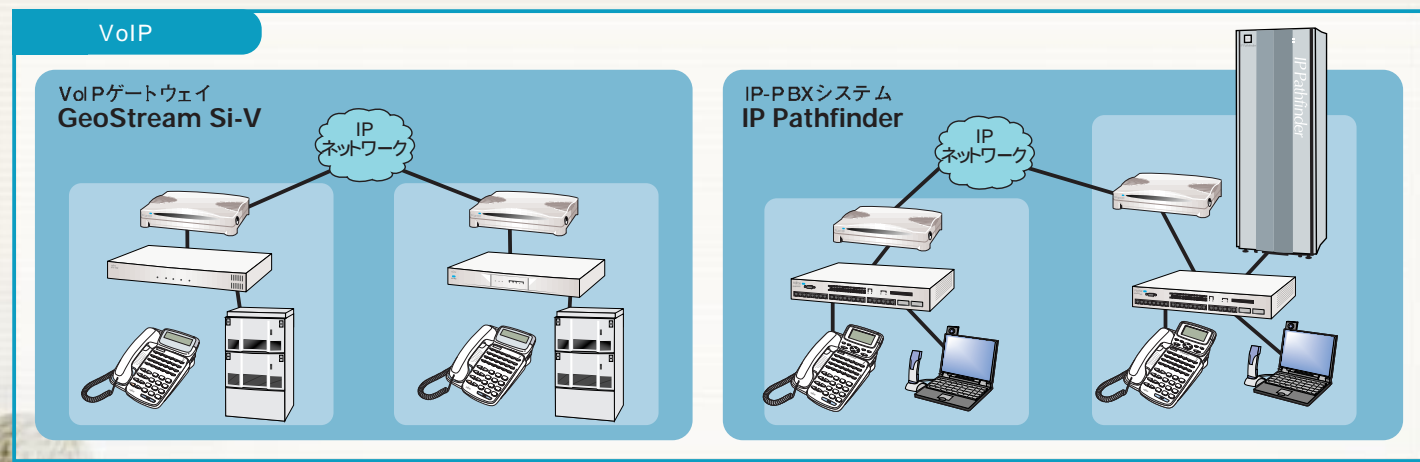

富士通は、ネットワーク機器や情報処理機器のトータルベンダーとして培った技術力を活かすことにより、ブロードバンドネットワークのトータルソリューションを実現する多彩なネットワーク製品を提供し、お客様のさまざまなご要望にお応えします。

ネットワークサーバ	
IPCOM Sシリーズ	P3
IPCOM	P7
NetShelter	P11
IPアクセスルータ	
GeoStream Si-R	P15
マルチプロトコルルータ	
センタールータ	P24
リモートルータ	P30
バックボーンLANスイッチ	
SR	P38
GeoStream Si-R3400	P38
アクセスLAN	
スイッチングハブ GeoStream SH	P49
その他のLANコンポーネント	P56
無線LAN	P57
VoIP	
GeoStream Si-V	P60
IP Pathfinder / IP MEDIASERVE	P61
映像配信	
IPシリーズ	P63
Futureye / MillionStream	P63
LANファミリーハード製品	
	P69
ハイエンドルータ	
GeoStream R900	P77
メディアコンバータ	
FLASHWAVE 2300	P79
光パケットリンクシステム	
FLASHWAVE 2700	P81
イーサネットシステム	
FLASHWAVE 5500	P83
ADMトランスポートシステム	
FLASHWAVE 4530 / 4540	P85
WDMシステム	
FLASHWAVE 7000	P87
ネットワーク管理製品	
	P89
サポート	
	P97
価格一覧	
各種製品	P101
イーサネットケーブル	P112
光ケーブル	P122