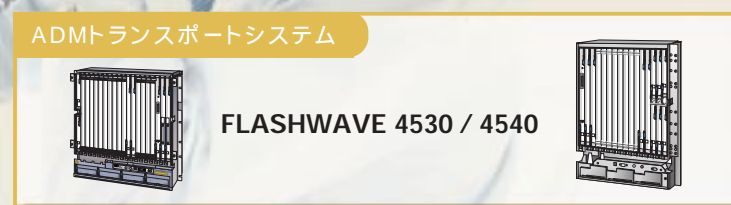

富士通は、ネットワーク機器や情報処理機器のトータルベンダーとして培った技術力を活かすことにより、ブロードバンドネットワークのトータルソリューションを実現する多彩なネットワーク製品を提供し、お客様のさまざまなご要望にお応えします。

ネットワークサーバ	
IPCOM Sシリーズ	P3
IPCOM	P7
NetShelter	P11
IPアクセスルータ	
GeoStream Si-R	P15
マルチプロトコルルータ	
センタールータ	P24
リモートルータ	P30
バックボーンLANスイッチ	
SR	P38
GeoStream Si-R3400	P38
アクセスLAN	
スイッチングハブ GeoStream SH	P49
その他のLANコンポーネント	P56
無線LAN	P57
VoIP	
GeoStream Si-V	P60
IP Pathfinder / IP MEDIASERVE	P61
映像配信	
IPシリーズ	P63
Futureye / MillionStream	P63
LANファミリーハード製品	
	P69
ハイエンドルータ	
GeoStream R900	P77
メディアコンバータ	
FLASHWAVE 2300	P79
光パケットリンクシステム	
FLASHWAVE 2700	P81
イーサネットシステム	
FLASHWAVE 5500	P83
ADMトランスポートシステム	
FLASHWAVE 4530 / 4540	P85
WDMシステム	
FLASHWAVE 7000	P87
ネットワーク管理製品	
	P89
サポート	
	P97
価格一覧	
各種製品	P101
イーサネットケーブル	P112
光ケーブル	P122